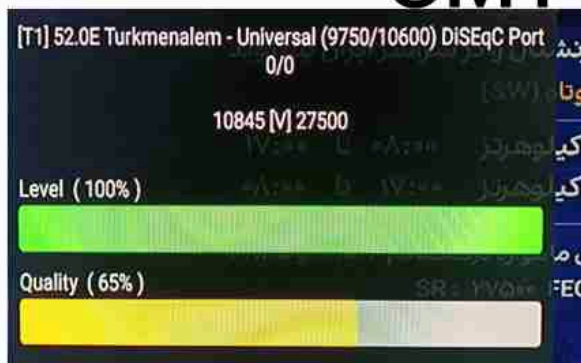

Iran/Shiraz : 05:30am

GMT : 02am

Dubai : 06am