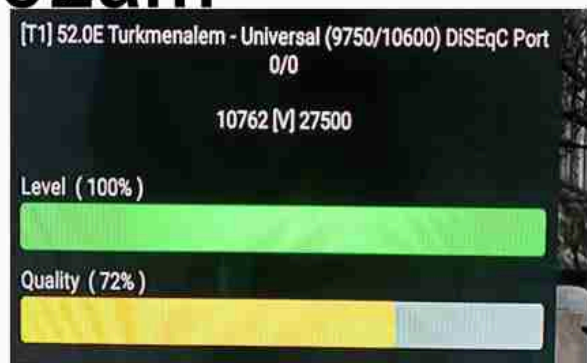

Iran/Shiraz : 05:30am

GMT : 02am

Dubai : 06am