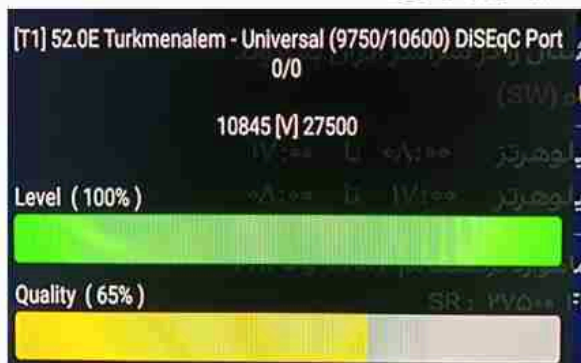

Iran/Shiraz : 04:30am

GMT : 01 am

Dubai : 05am