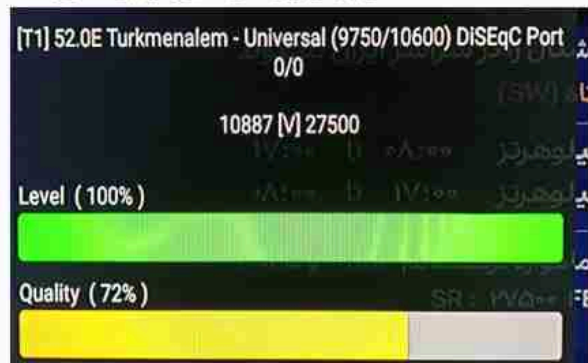

Iran/Shiraz : 04:30am

GMT : 01 am

Dubai : 05am