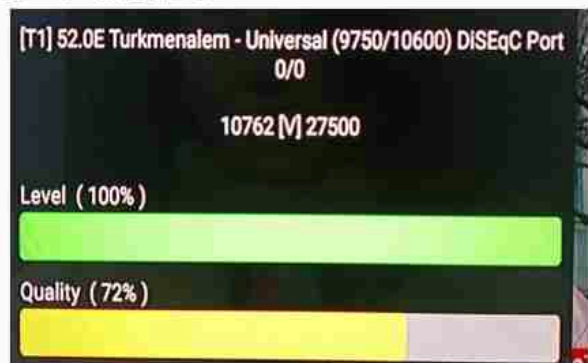

Iran/Shiraz : 04:30am

GMT : 01 am

Dubai : 05am