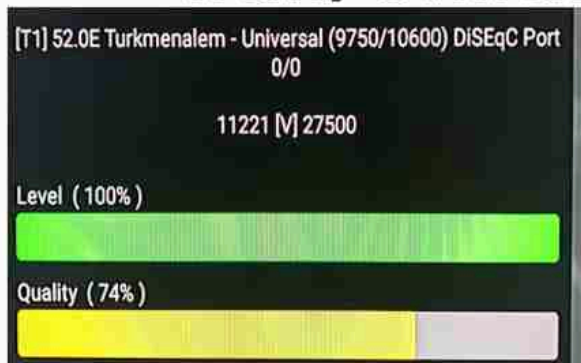

Iran/Shiraz : 04:30am

GMT : 01 am

Dubai : 05am