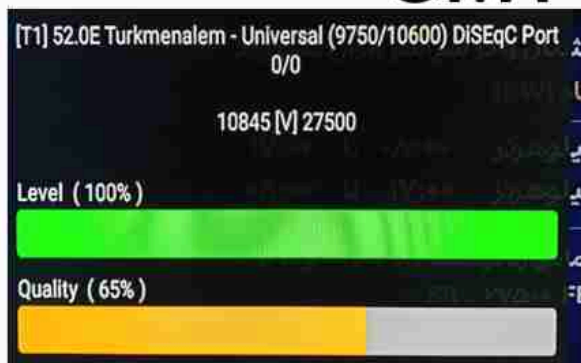

Iran/Shiraz : 03:30am

GMT : 12am

Dubai : 04am