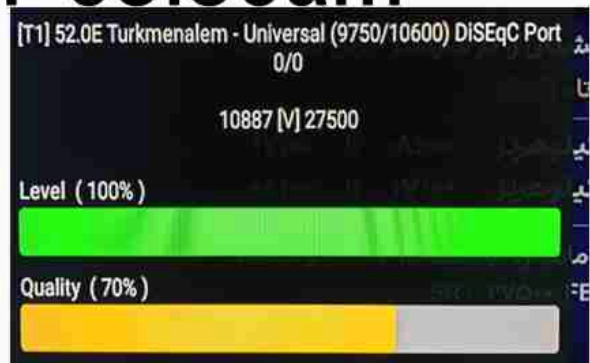

Iran/Shiraz : 03:30am

GMT : 12am

Dubai : 04am