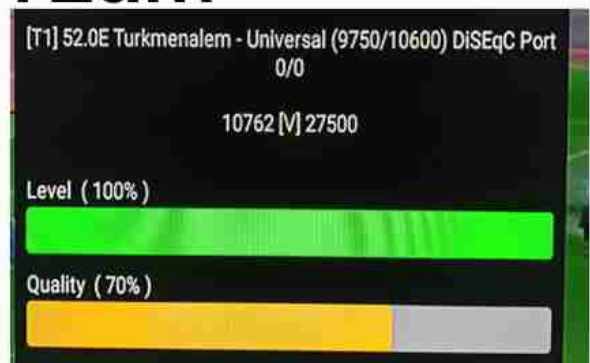

Iran/Shiraz : 03:30am

GMT : 12am

Dubai : 04am