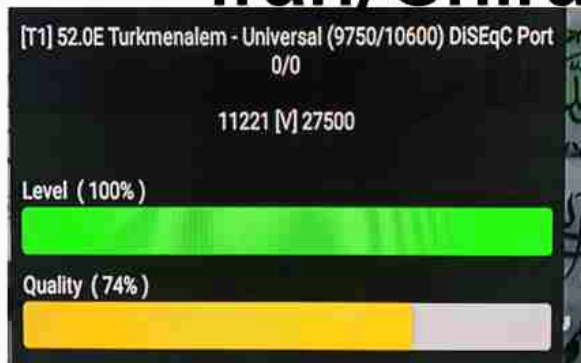

Iran/Shiraz : 03:30am

GMT : 12am

Dubai : 04am