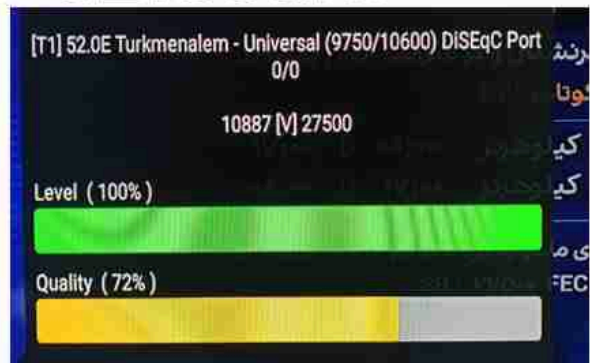

**Iran/Shiraz : 02:30am**

**GMT : 11 pm**

**Dubai : 03am**