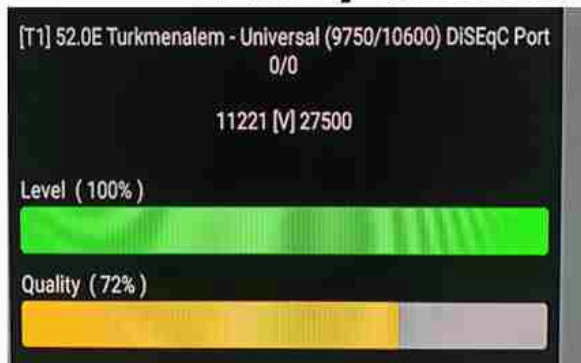

**Iran/Shiraz : 02:30am**

**GMT : 11 pm**

**Dubai : 03am**