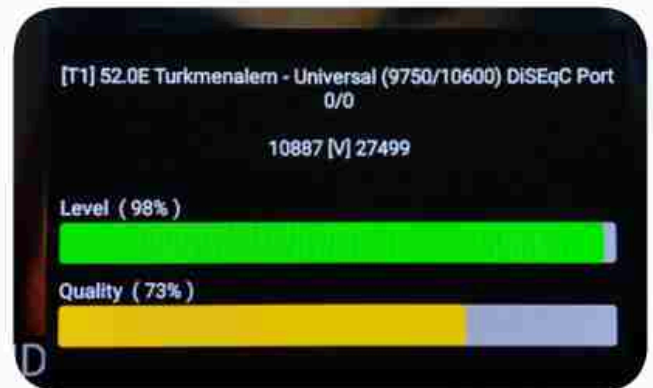

Iran / Bushehr : 11:45am

GMT : 08:15am

Dubai : 12:15pm