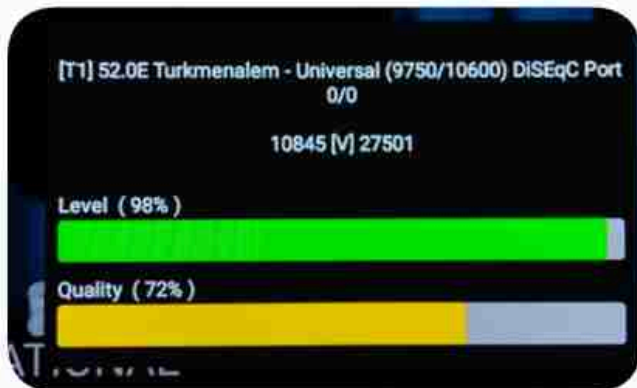

Iran / Bushehr : 11:45am

GMT : 08:15am

Dubai : 12:15pm