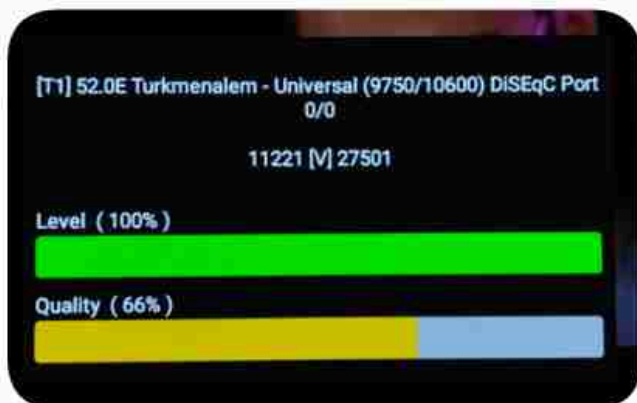

Iran / Bushehr : 11:45am

GMT : 08:15am

Dubai : 12:15pm