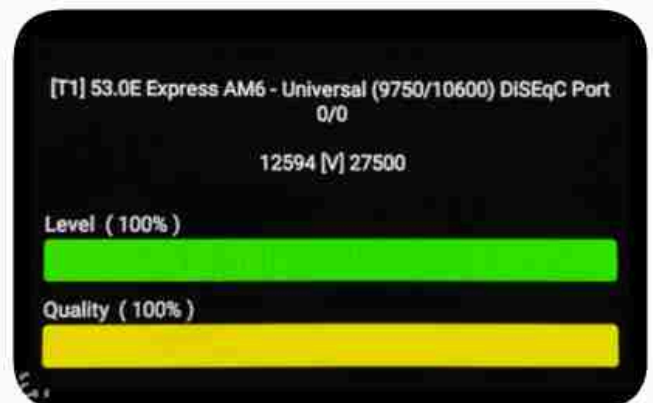

Iran / Bushehr : 11:45am

GMT : 08:15am

Dubai : 12:15pm