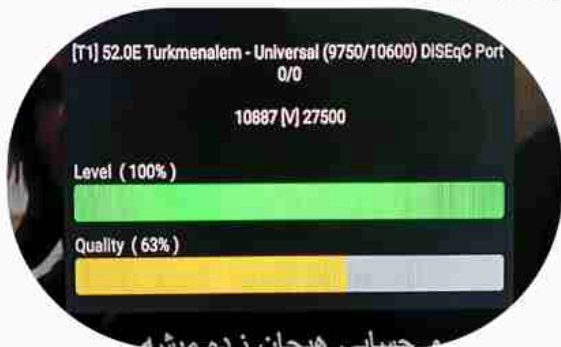

Iran/shiraz: 06:30am

GMT: 03am

Dubai : 07am