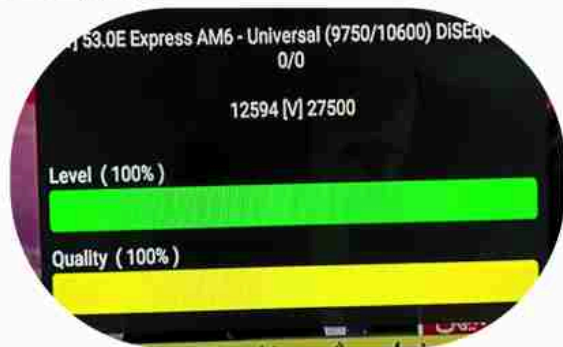

Iran/shiraz: 06:30am

GMT: 03am

Dubai : 07am