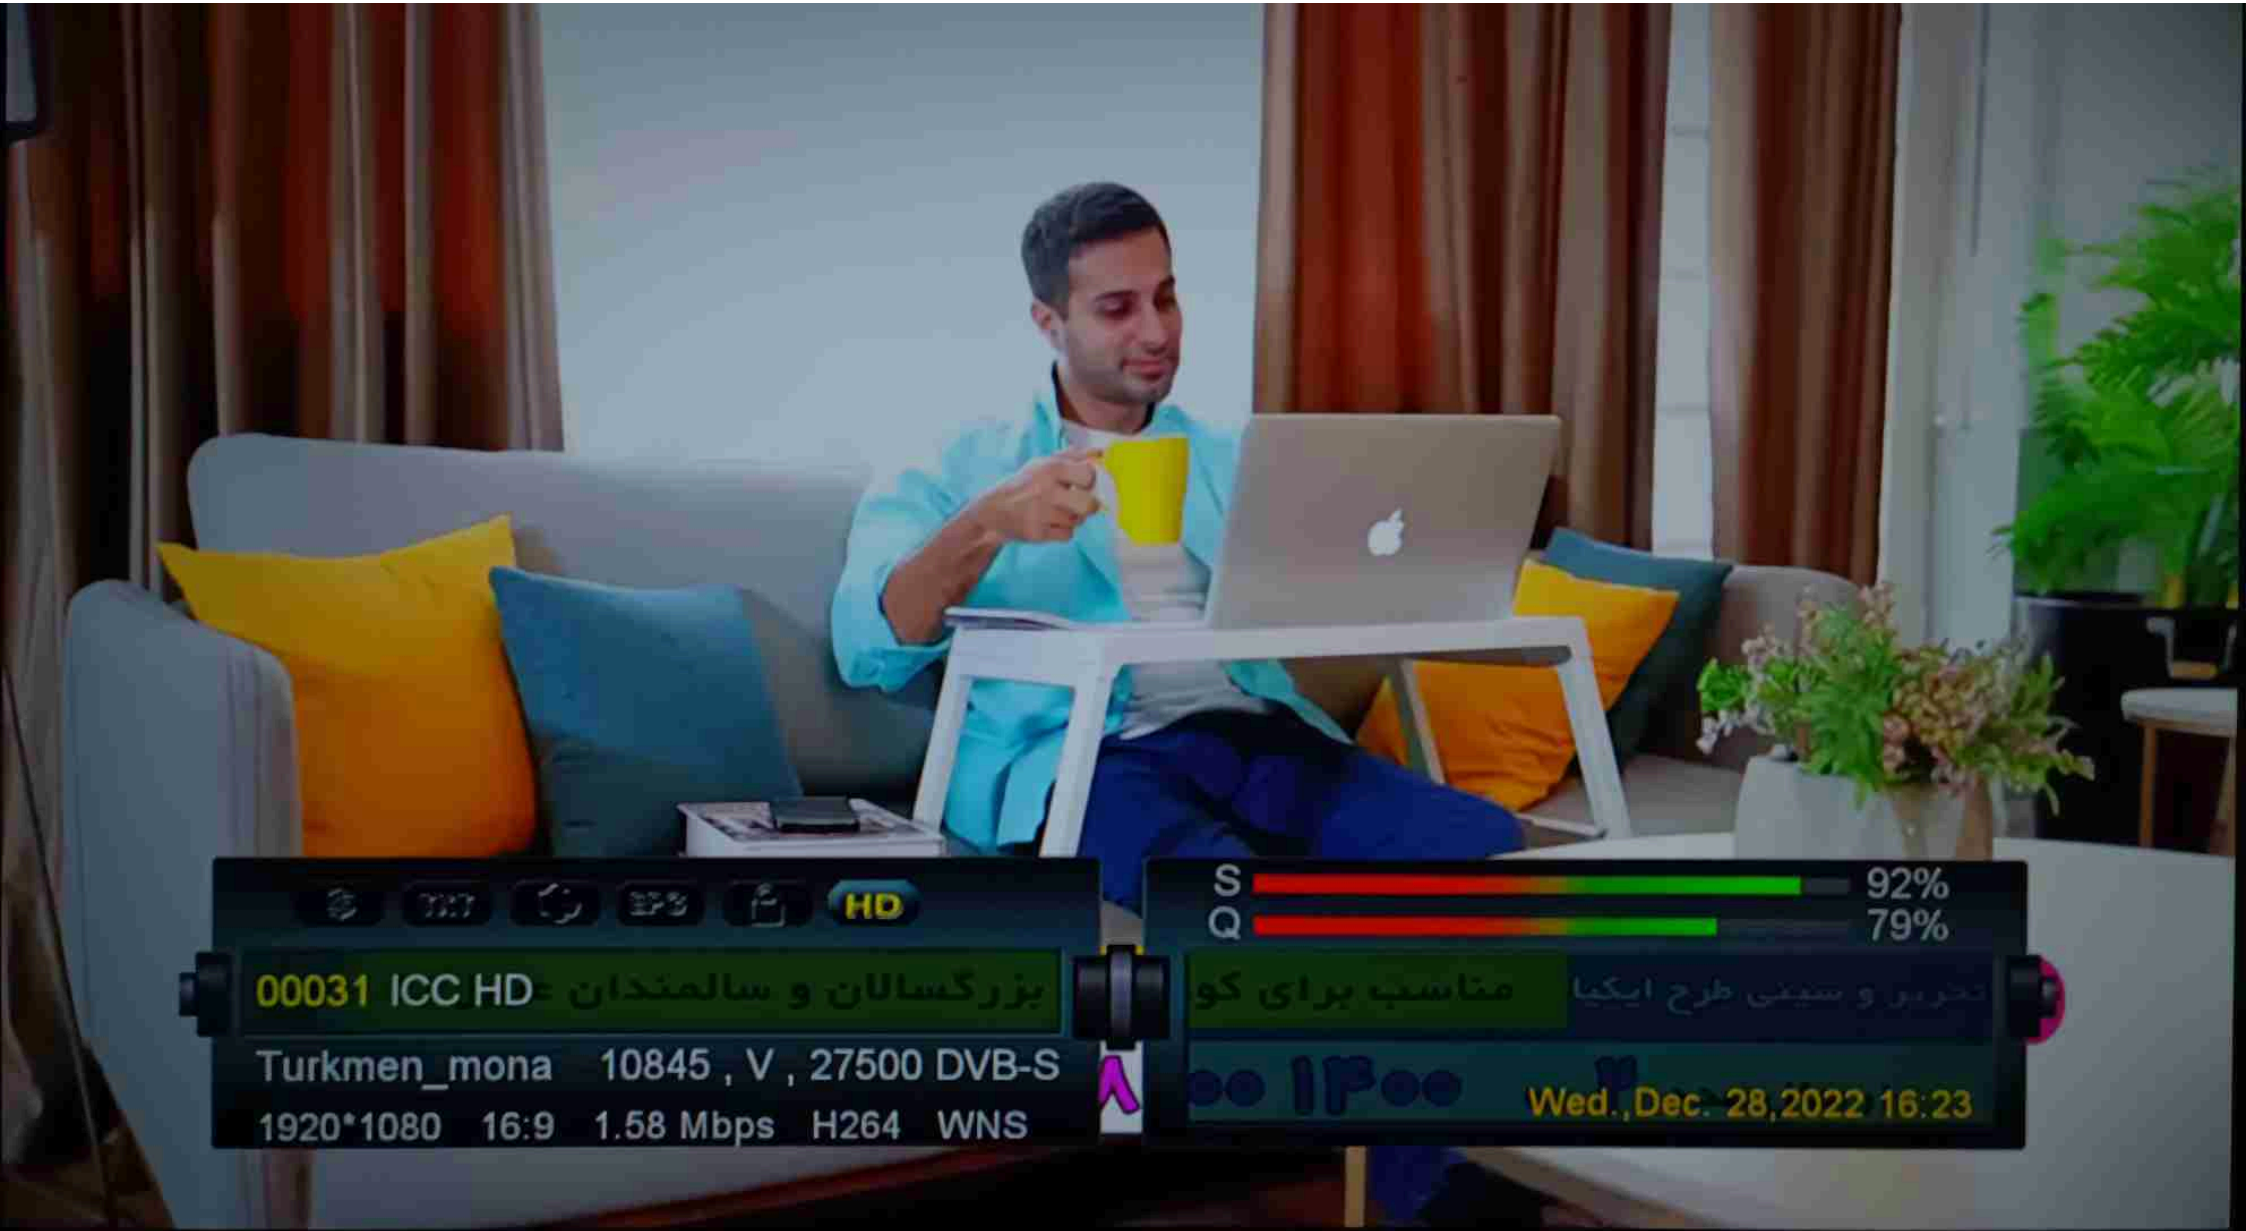

HD

00031 ICC HD : بزرگسالان و سالمندان

Turkmen_mona 10845 , V , 27500 DVB-S
1920*1080 16:9 1.58 Mbps H264 WNS

S 92%
Q 79%

مناسب برای کودکان و سینی طرح ایکیا

۱۲۰۰ Wed., Dec. 28, 2022 16:23