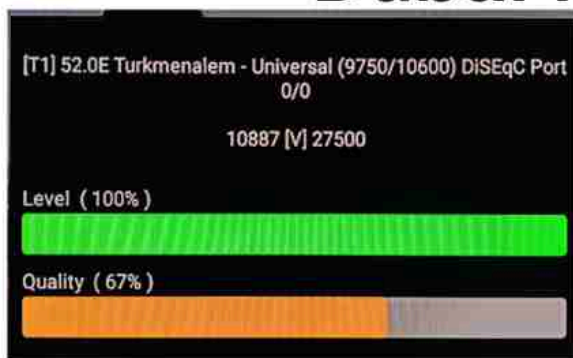

Iran/Shiraz: 09am

Dubai : 09:30am

GMT : 05:30am