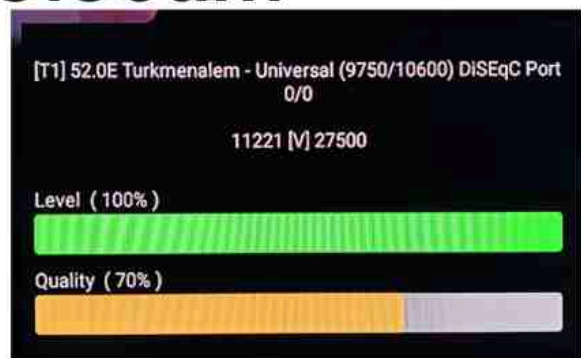

Iran/Shiraz: 09am

Dubai : 09:30am

GMT : 05:30am