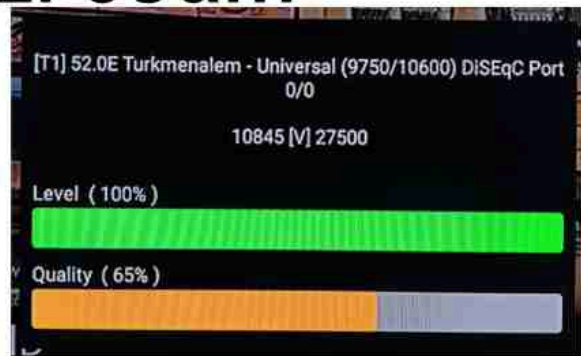

Iran/Shiraz: 09am

Dubai : 09:30am

GMT : 05:30am