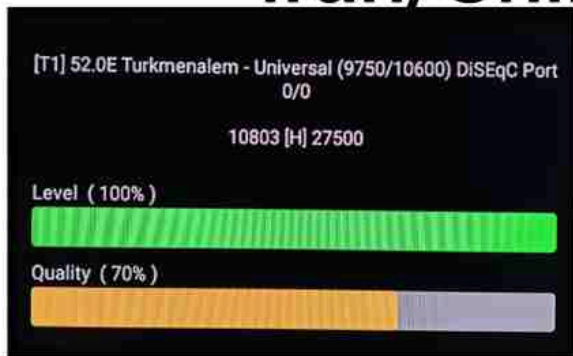

Iran/Shiraz: 09am

Dubai : 09:30am

GMT : 05:30am