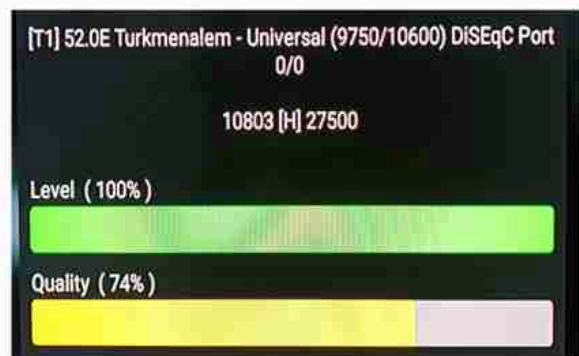

Iran / Shiraz : 08am

GMT : 04:30am

Dubai : 08:30am