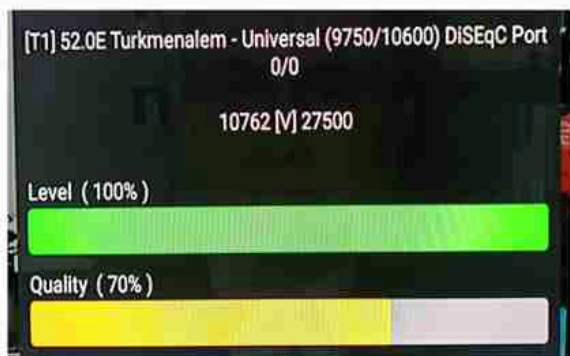

Iran / Shiraz : 08am

GMT : 04:30am

Dubai : 08:30am