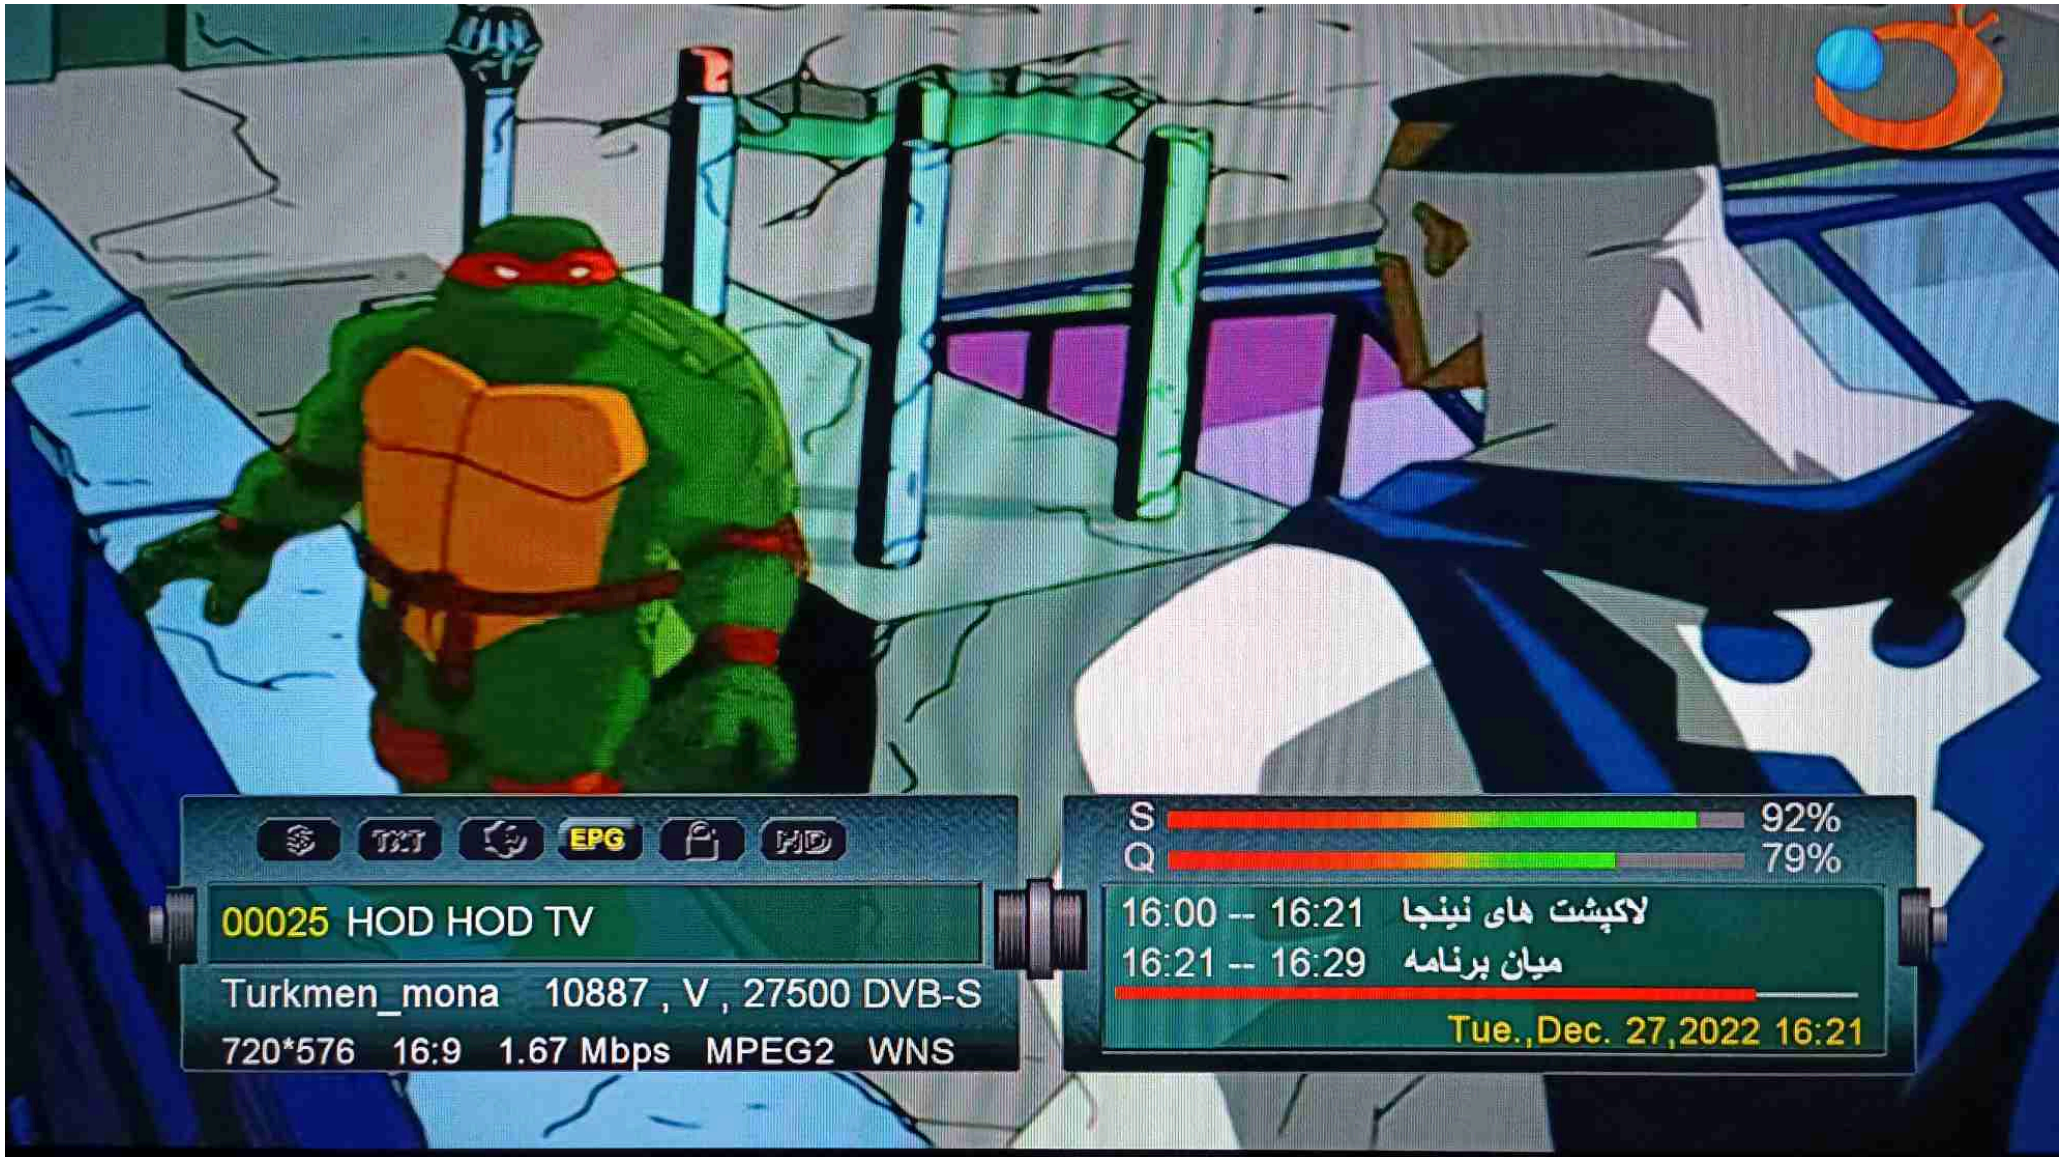

HD EPG TST

00024 HOD HOD TV HD

Turkmen_mona 10845 , V , 27500 DVB-S

1920*1080 16:9 1.57 Mbps H264 WNS

S 92%
Q 79%

16:19 -- 16:24 میان برنامه

16:24 -- 16:31 بره ناقلا

Tue., Dec. 27, 2022 16:21