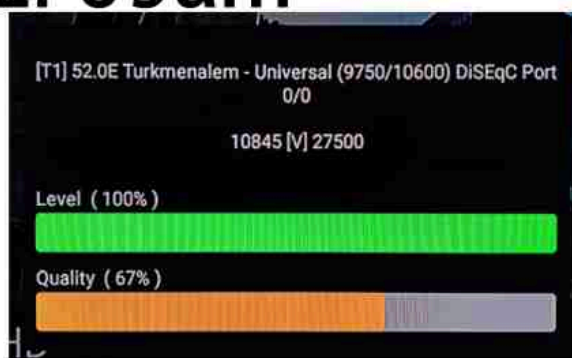

**Iran/Shiraz: 09am**

**GMT : 05:30am**

**Dubai : 09:30am**