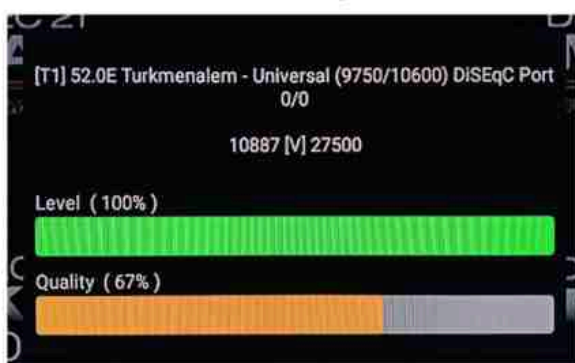

**Iran/Shiraz: 09am**

**GMT : 05:30am**

**Dubai : 09:30am**