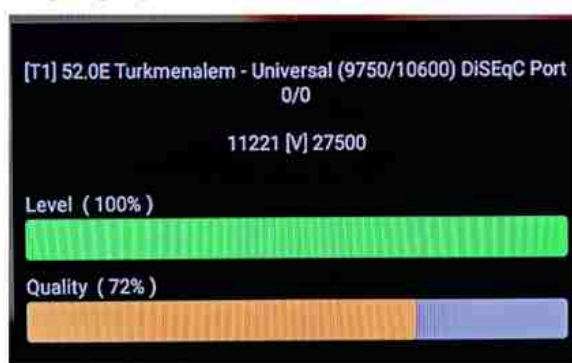

**Iran/Shiraz: 09am**

**GMT : 05:30am**

**Dubai : 09:30am**