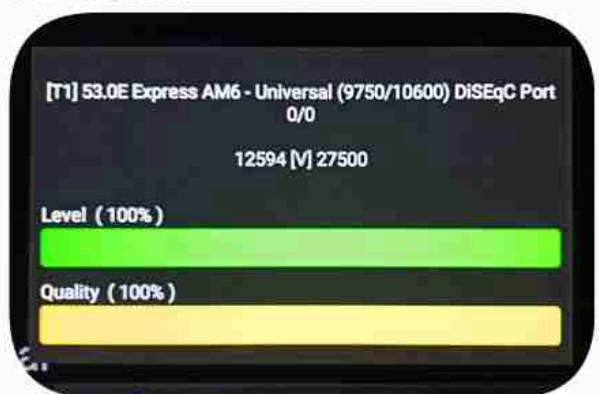

Iran / Bushehr : 04:45am

GMT : 01:15am

Dubai : 05:15am