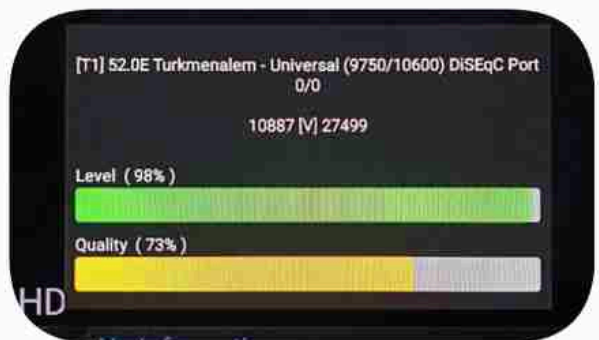

Iran / Bushehr : 04:45am

GMT : 01:15am

Dubai : 05:15am