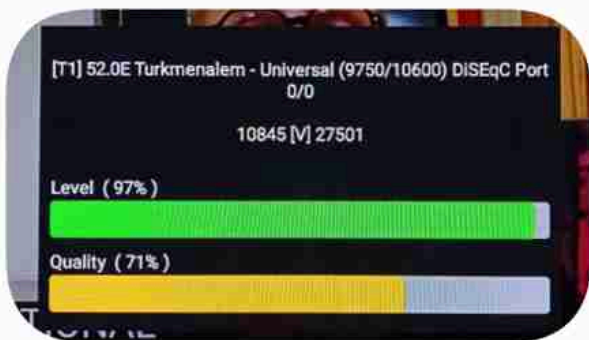

Iran / Bushehr : 04:45am

GMT : 01:15am

Dubai : 05:15am