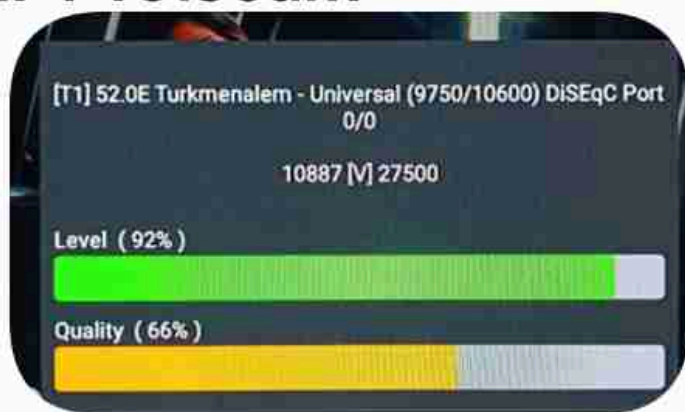

**Iran / Bushehr : 10:30am**

**GMT : 07:00am**

**Dubai : 11:00am**