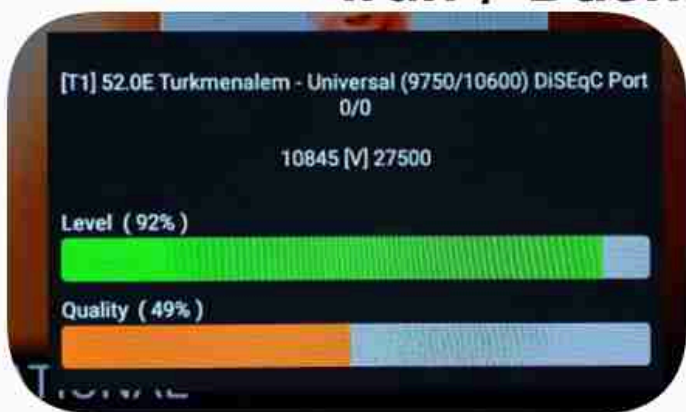

**Iran / Bushehr : 10:30am**

**GMT : 07:00am**

**Dubai : 11:00am**