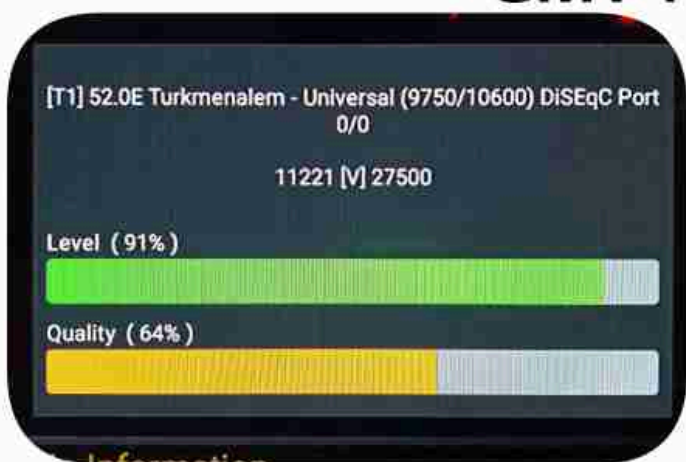

**Iran / Bushehr : 10:30am**

**GMT : 07:00am**

**Dubai : 11:00am**