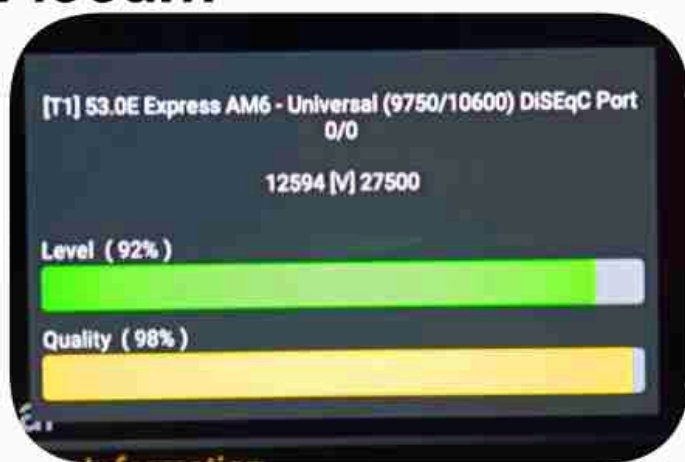

**Iran / Bushehr : 10:30am**

**GMT : 07:00am**

**Dubai : 11:00am**