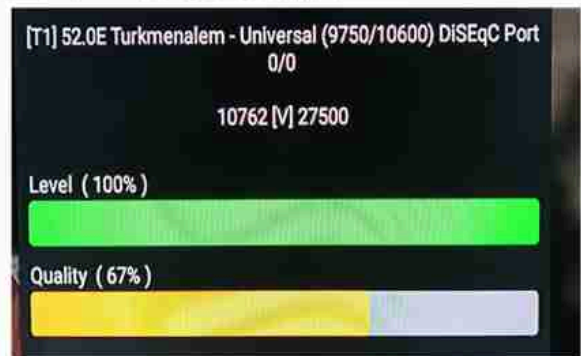

Iran / Shiraz : 08am

GMT : 04:30am

Dubai : 08:30am