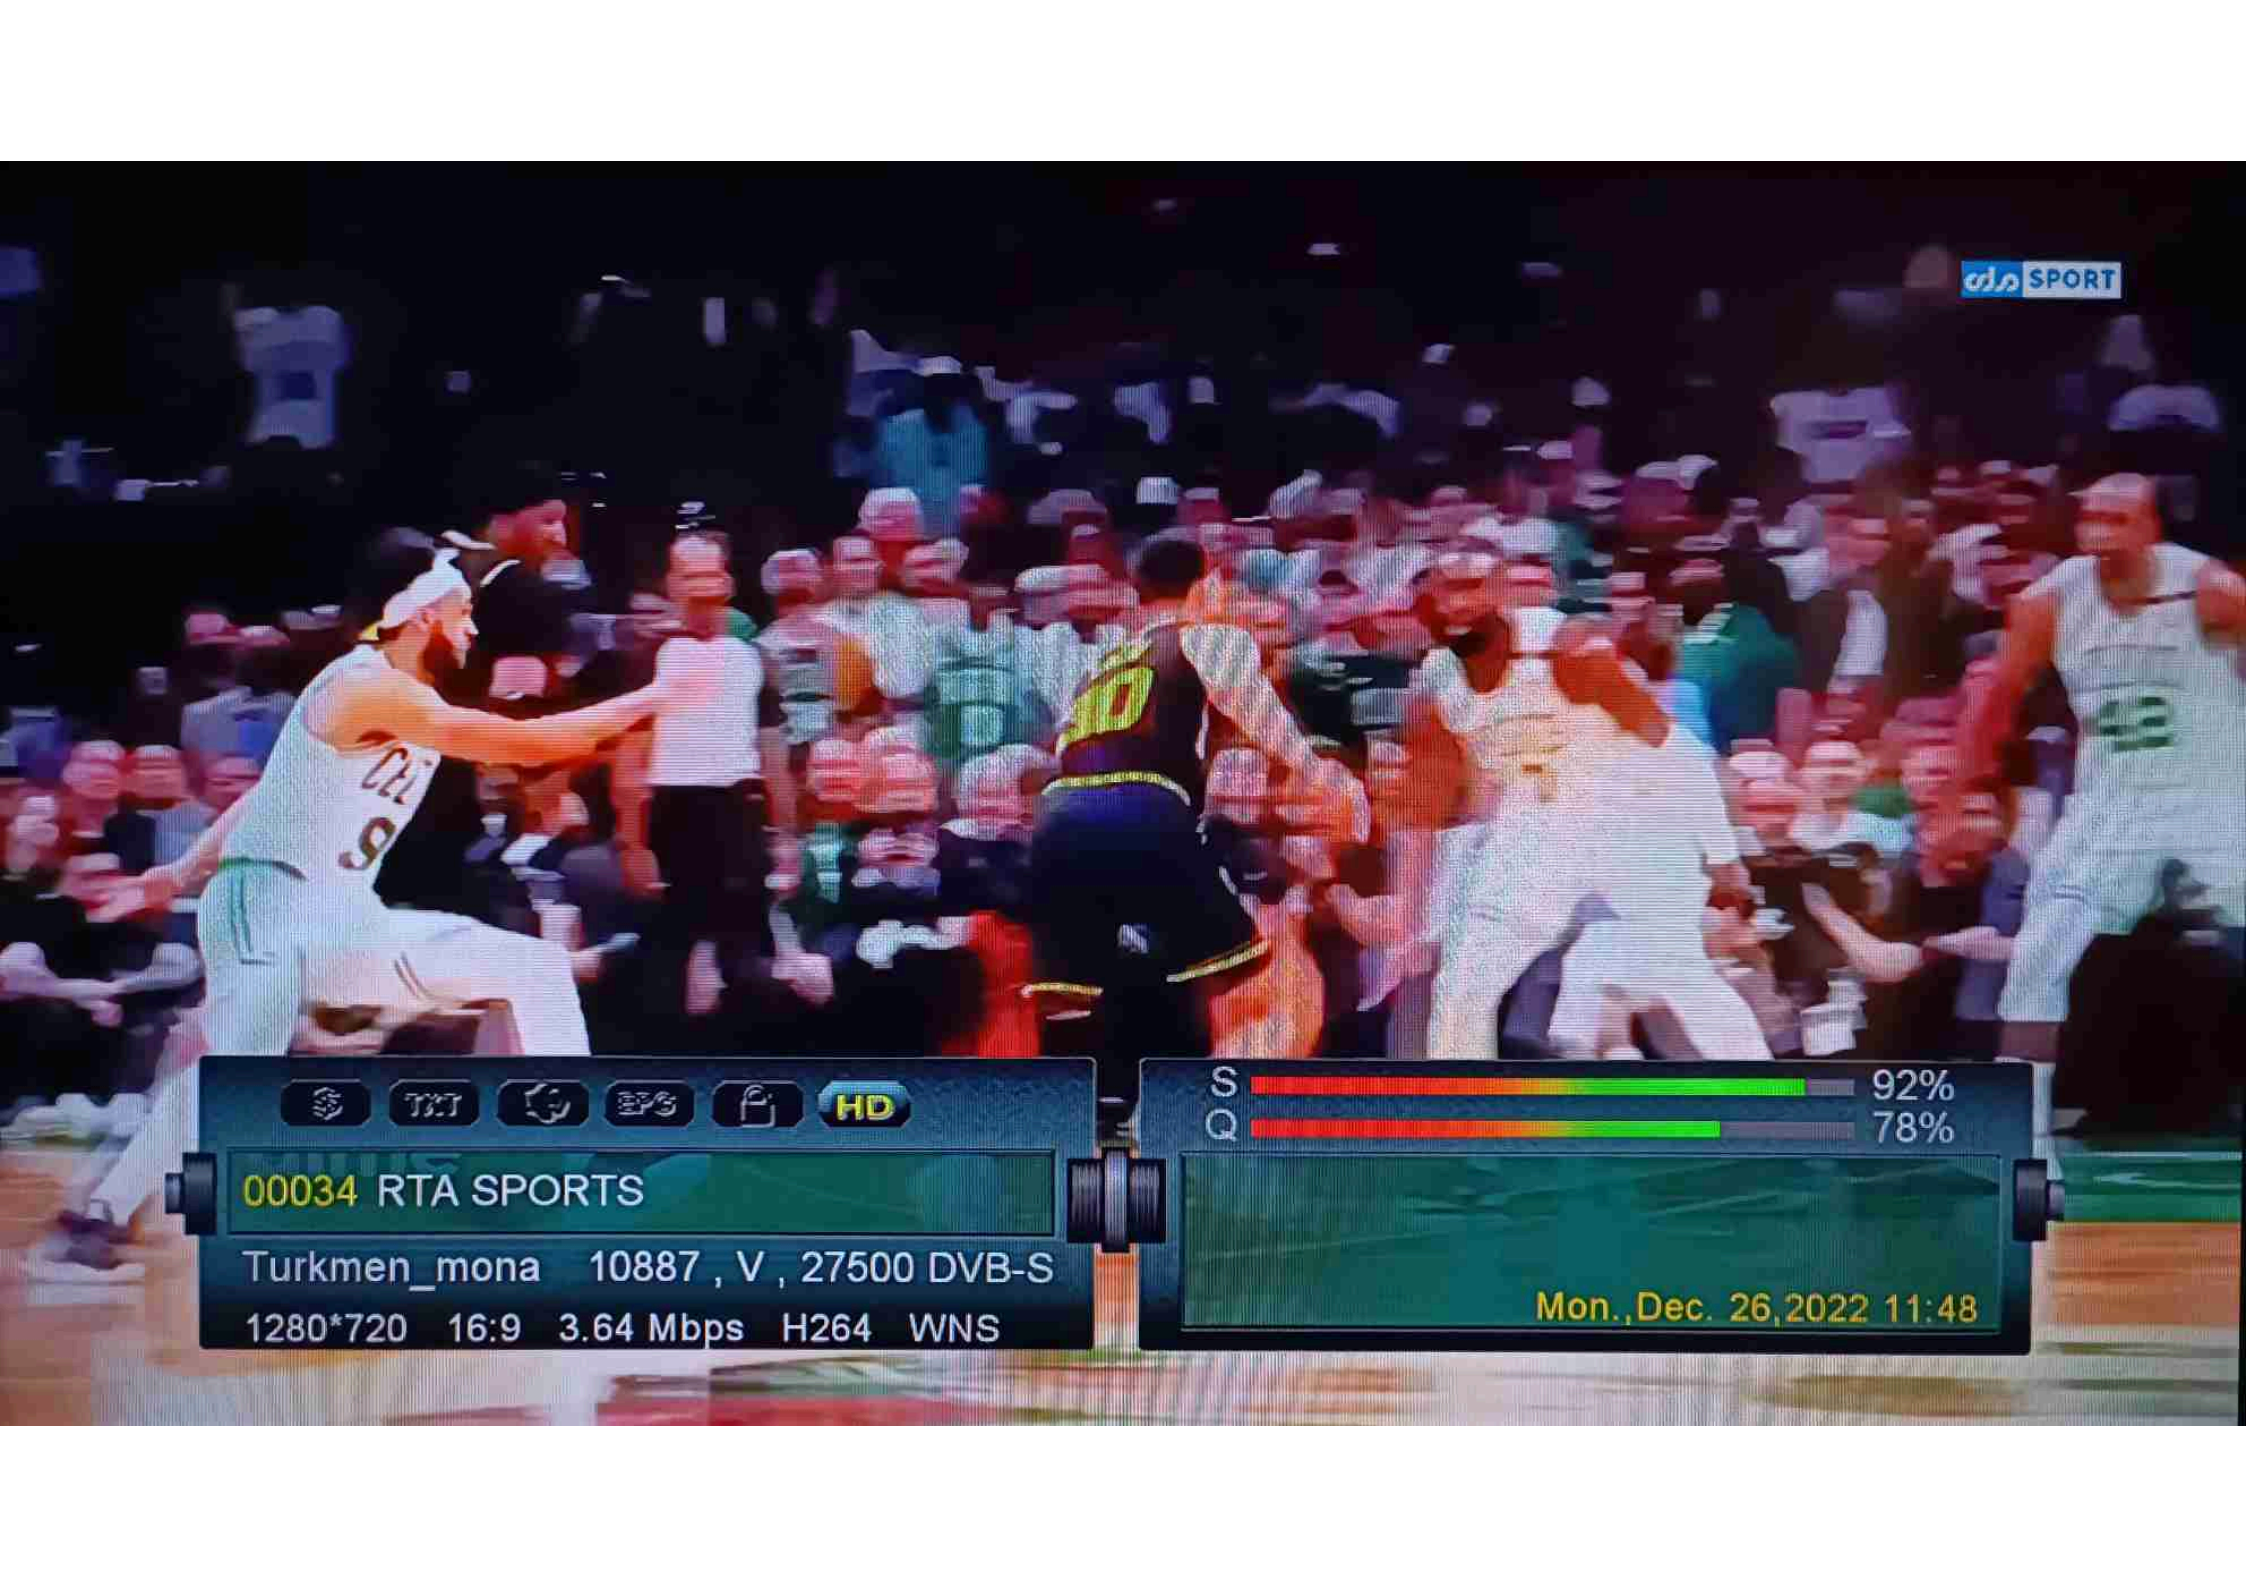

Mon., Dec. 26, 2022 11:48

HD

S 92%
Q 78%

00033 RTA HD

Turkmen_mona 10887 , V , 27500 DVB-S
1280*720 16:9 1.49 Mbps H264 WNS

Mon., Dec. 26, 2022 11:48

Ⓢ TKT Ⓜ EPS Ⓜ HD

00034 RTA SPORTS