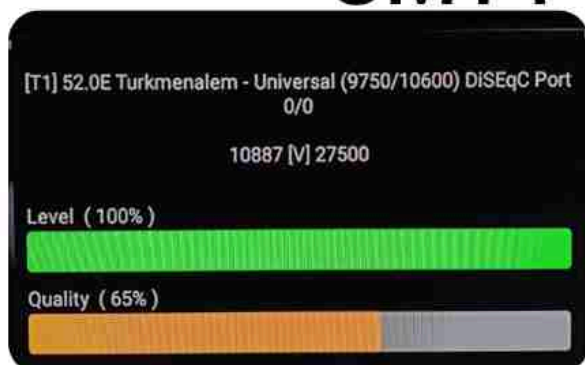

Iran/Shiraz: 09am

GMT : 05:30am

Dubai : 09:30am