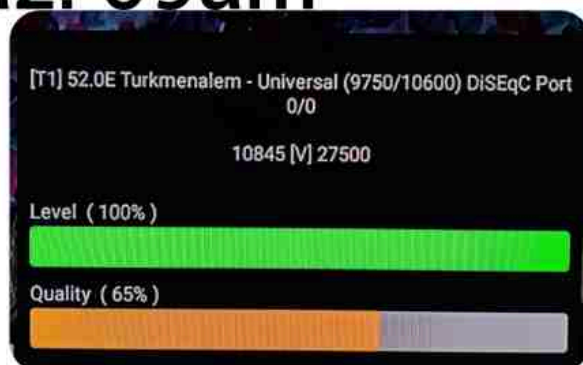

Iran/Shiraz: 09am

GMT : 05:30am

Dubai : 09:30am