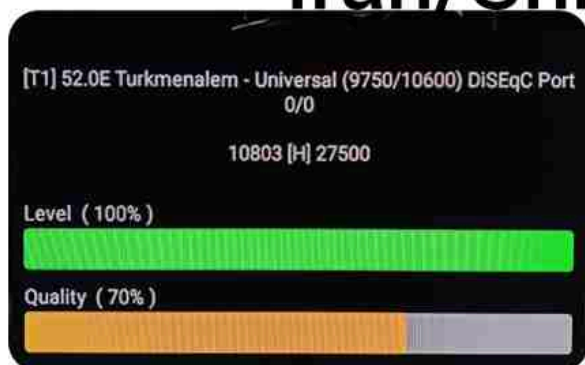

Iran/Shiraz: 09am

GMT : 05:30am

Dubai : 09:30am