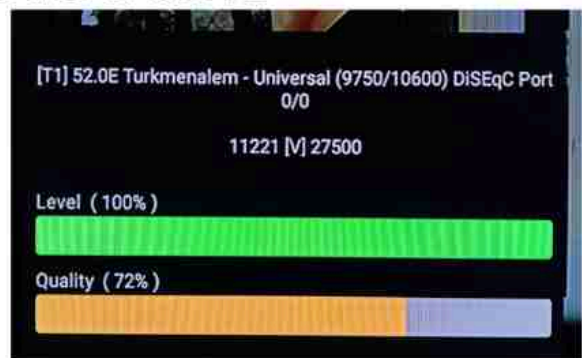

**Iran/Shiraz: 09am**

**GMT : 05:30am**

**Dubai : 09:30am**