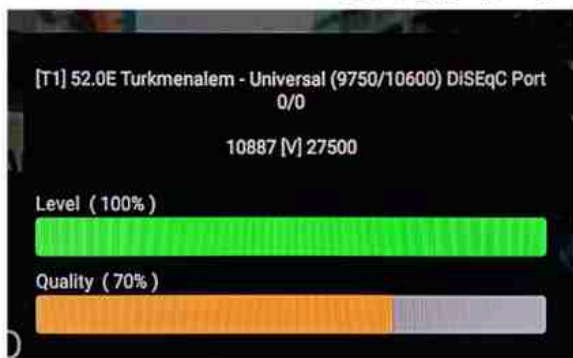

**Iran/Shiraz: 09am**

**GMT : 05:30am**

**Dubai : 09:30am**