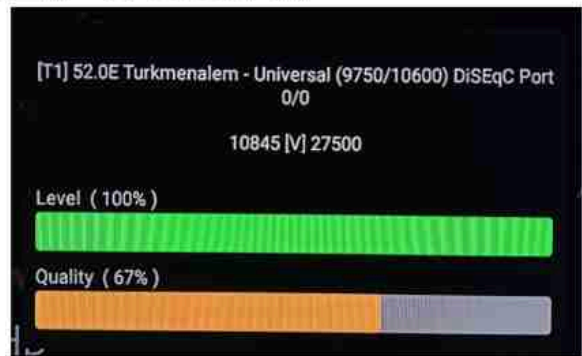

**Iran/Shiraz: 09am**

**GMT : 05:30am**

**Dubai : 09:30am**