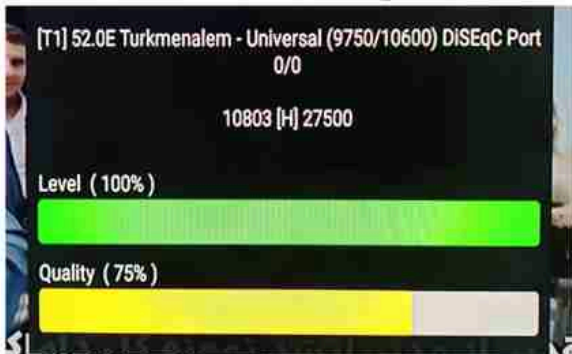

Iran / Shiraz : 08am

GMT : 04:30am

Dubai : 08:30am