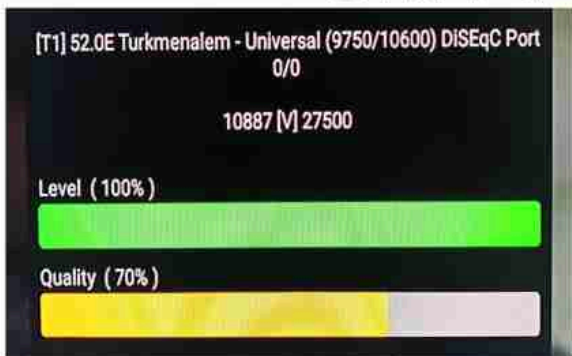

Iran / Shiraz : 08am

GMT : 04:30am

Dubai : 08:30am