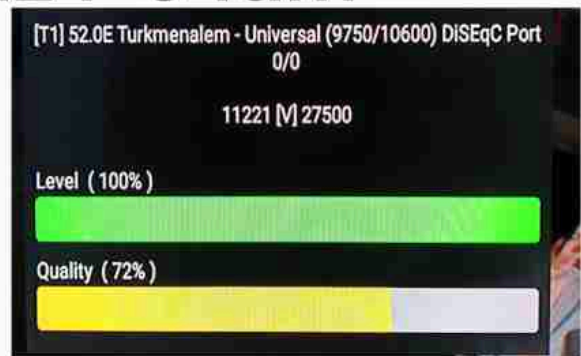

Iran / Shiraz : 04am

GMT : 12:30am

Dubai : 04:30am