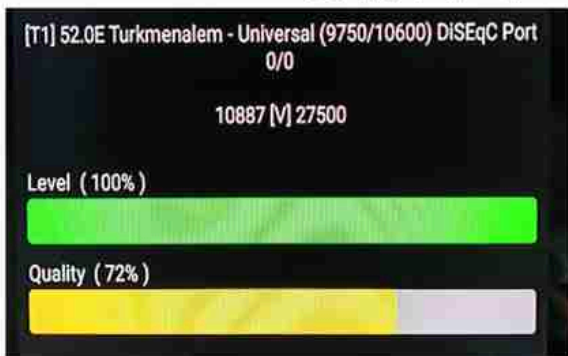

Iran / Shiraz : 04am

GMT : 12:30am

Dubai : 04:30am