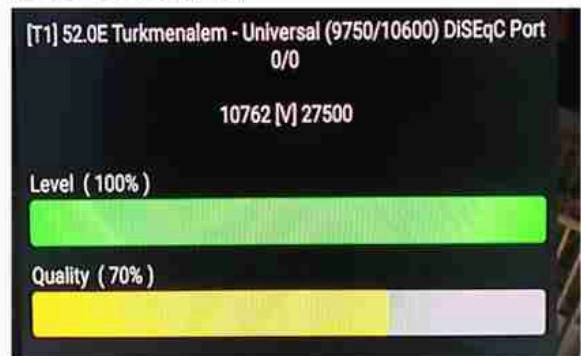

Iran / Shiraz : 04am

GMT : 12:30am

Dubai : 04:30am