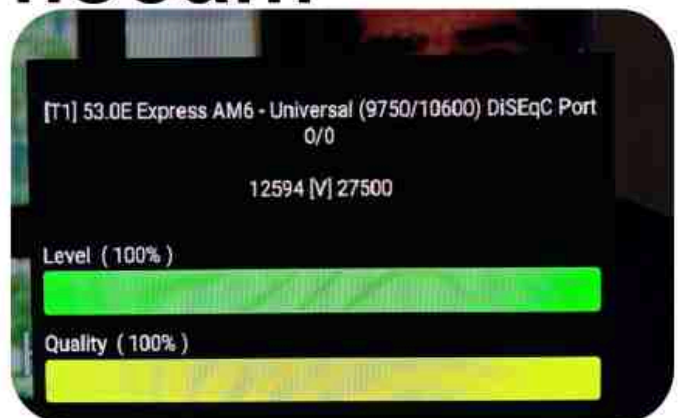

Iran/Shiraz : 08:05am

GMT : 04:35am

Dubai : 08:35am