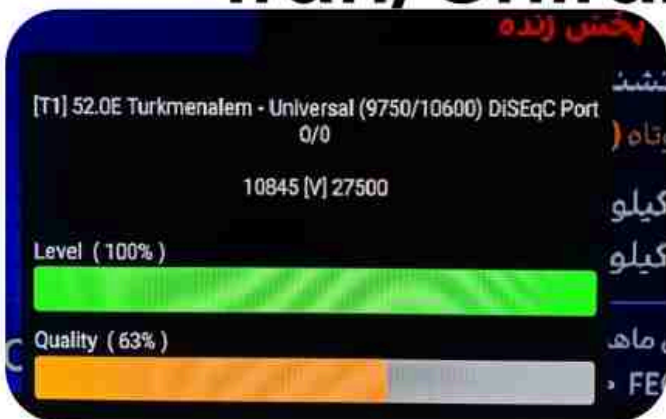

Iran/Shiraz : 08:05am

GMT : 04:35am

Dubai : 08:35am