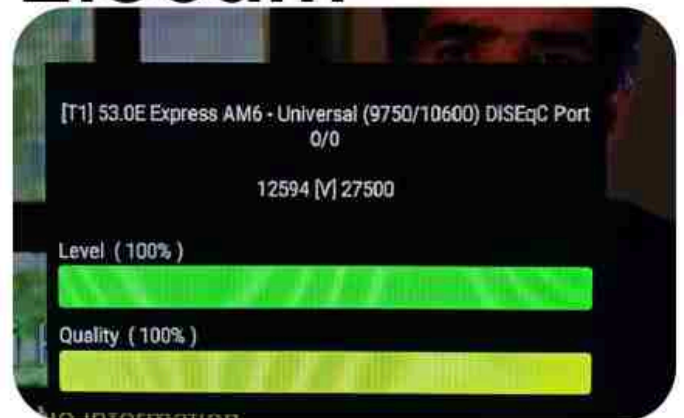

Iran/Shiraz : 04am

GMT : 12:30am

Dubai : 04:30am