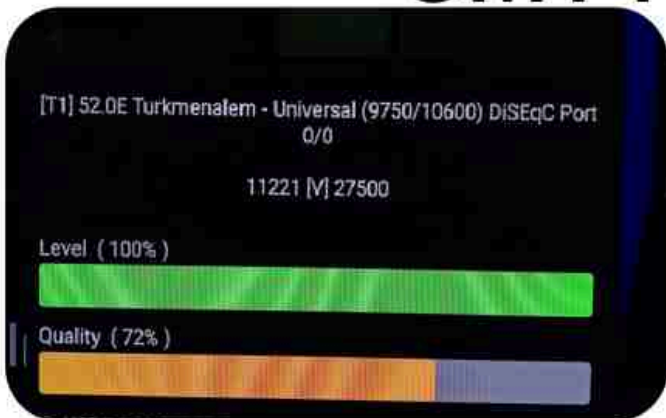

Iran/Shiraz : 04am

GMT : 12:30am

Dubai : 04:30am