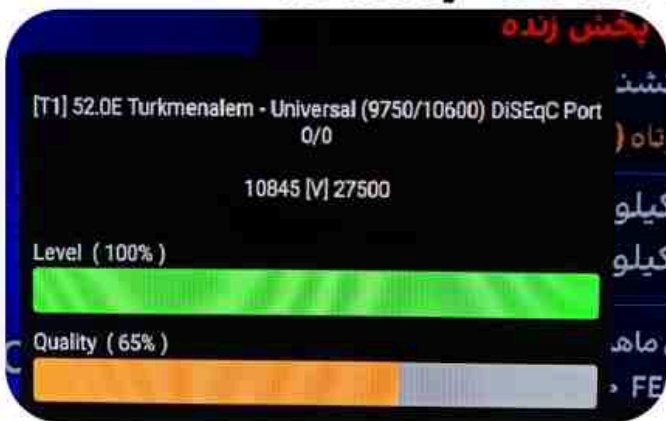

Iran/Shiraz : 04am

GMT : 12:30am

Dubai : 04:30am