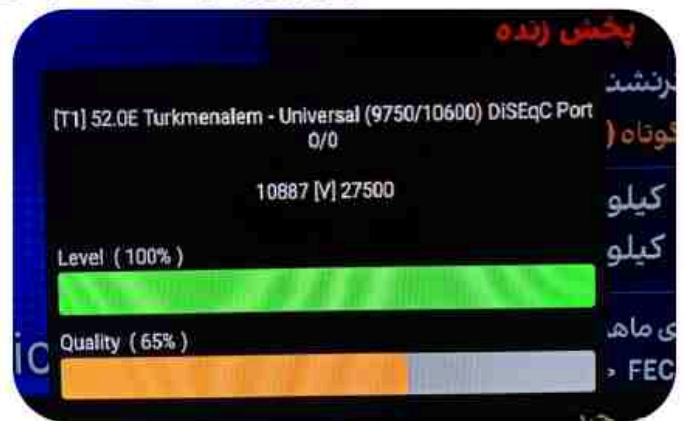

Iran/Shiraz : 04am

GMT : 12:30am

Dubai : 04:30am