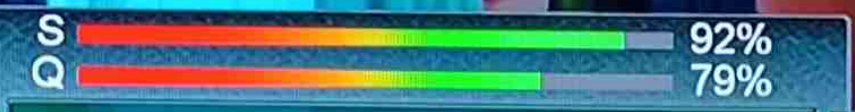

زنگنه

Sun., Dec. 25, 2022 17:38

WOMEN LIFE FREEDOM

24/7

سريال خونسرد قسمت ۱۱

#مهسا_اميني
#mahsaamini

HD

00040 4U TV HD
Turkmen_mona 11221 , V , 27500 DVB-S
1280*720 16:9 0.89 Mbps H264 WNS