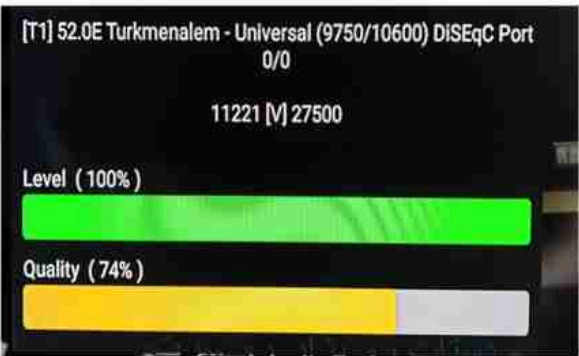

**Iran/Shiraz : 04:05am**

**GMT : 12:35am**

**Dubai : 04:35am**