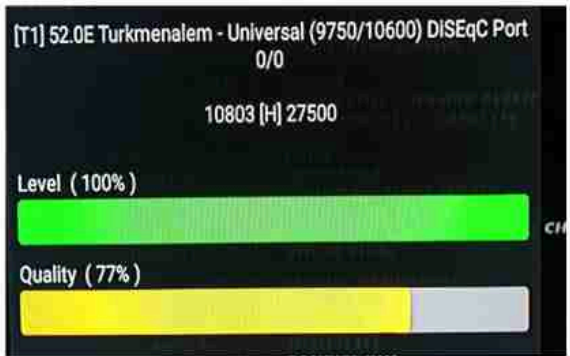

**Iran/Shiraz : 04:05am**

**GMT : 12:35am**

**Dubai : 04:35am**