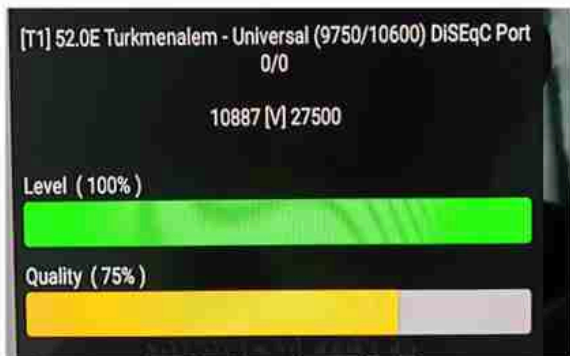

**Iran/Shiraz : 04:05am**

**GMT : 12:35am**

**Dubai : 04:35am**