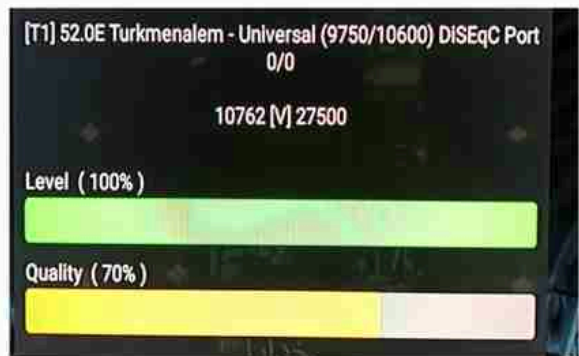

**Iran/Shiraz : 04:05am**

**GMT : 12:35am**

**Dubai : 04:35am**