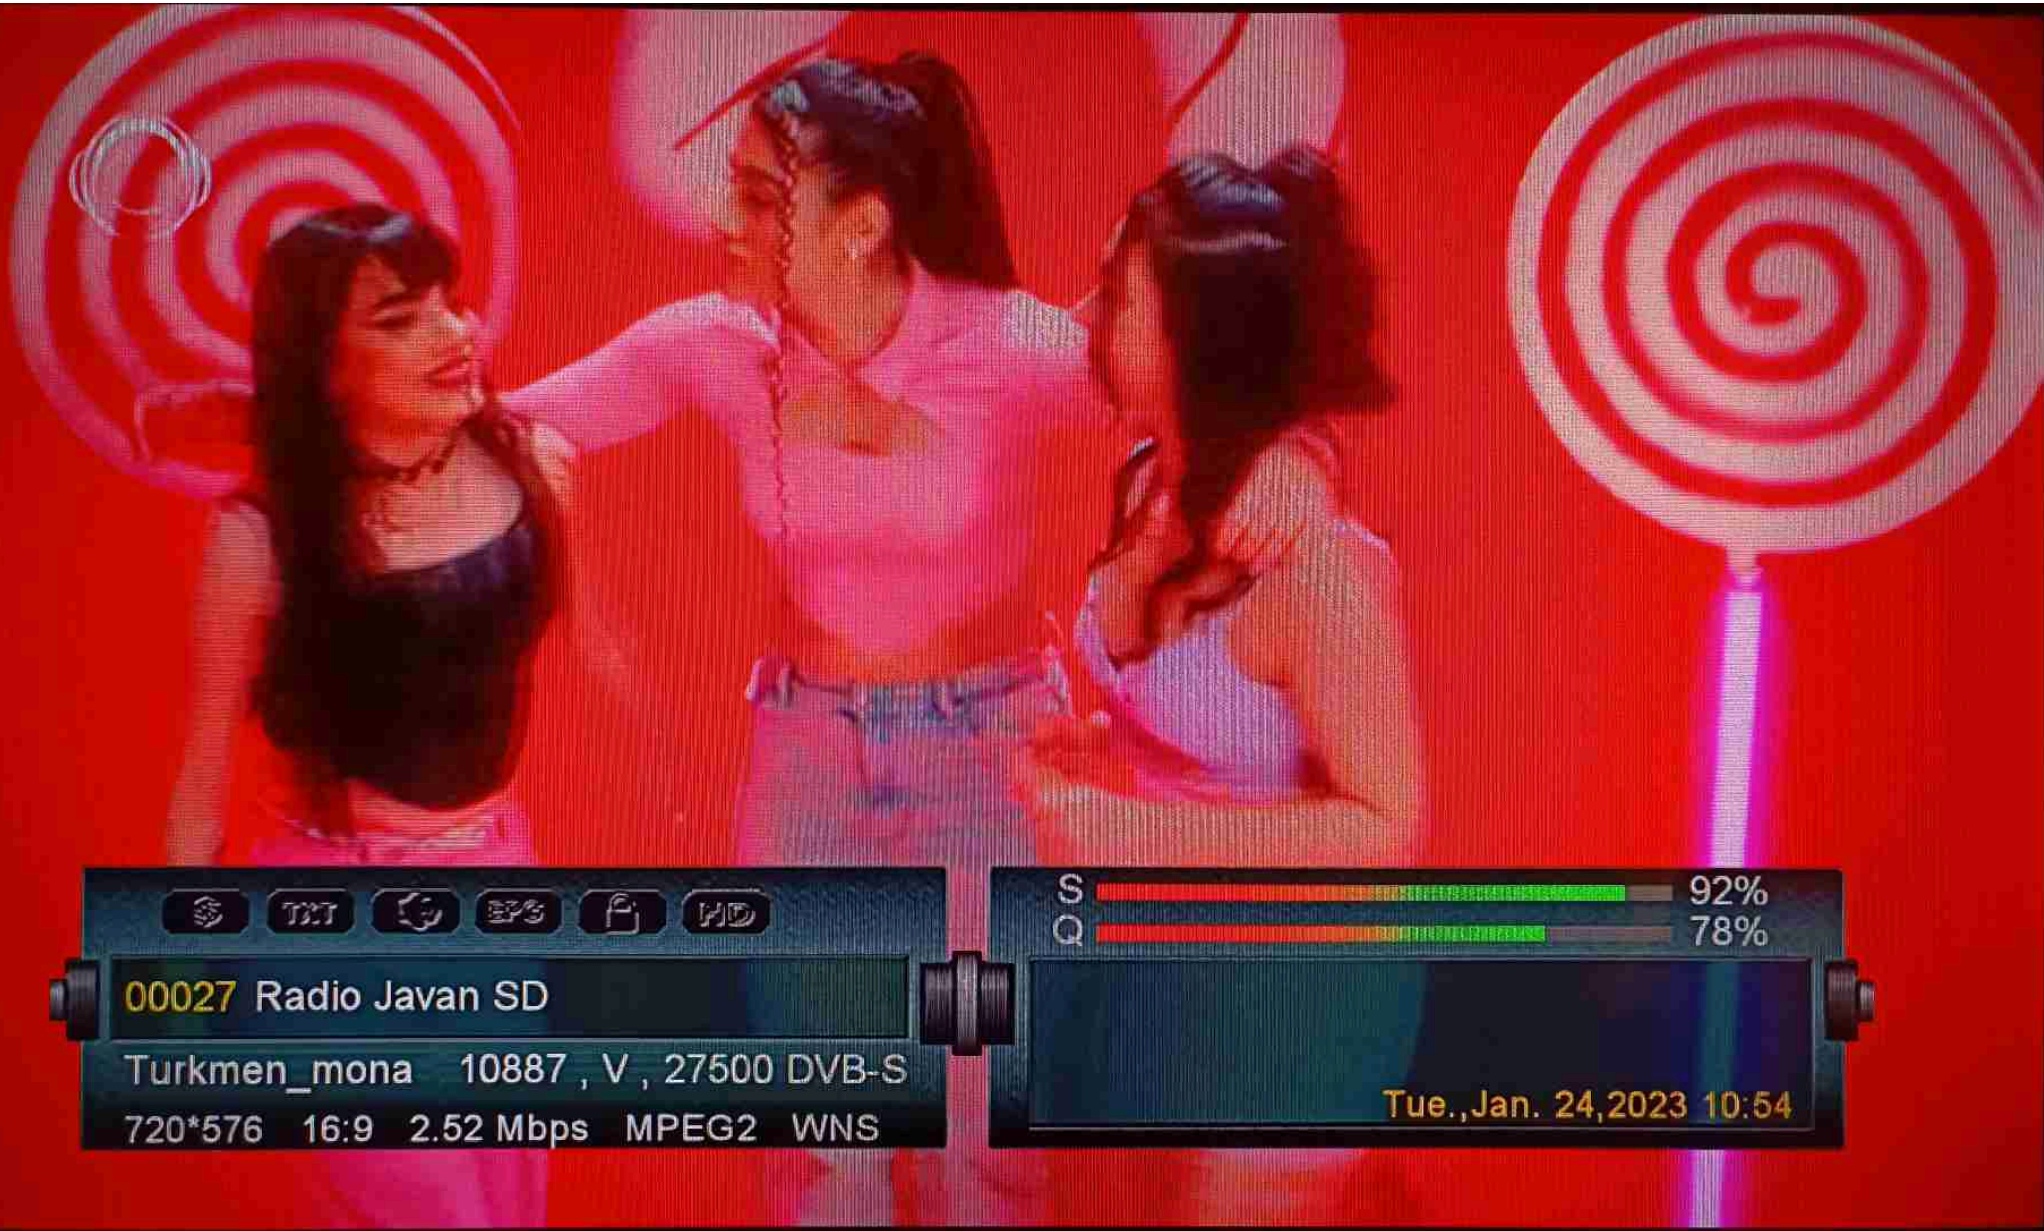

10:30 -- 10:58 کارگاه اسباب بازی
10:58 -- 11:05 میان برنامه

Tue., Jan. 24, 2023 10:54

Ⓢ TKT Ⓜ EPS Ⓜ HD

00026 Radio Javan HD

Turkmen_mona 10887 , V , 27500 DVB-S
1920*1080 3.50 Mbps H264 WNS

S  92%
Q  78%

Tue., Jan. 24, 2023 10:54