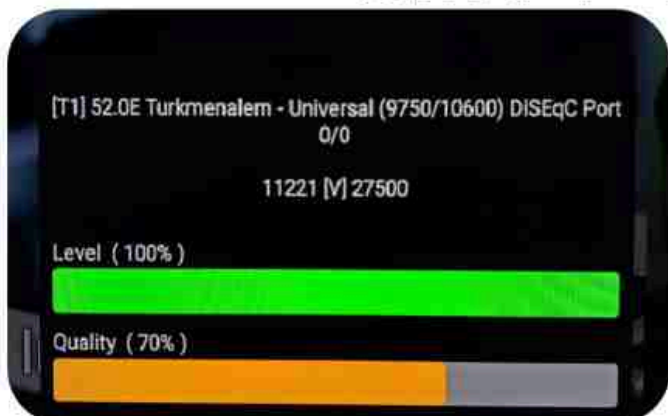

**Iran/Shiraz : 04am**

**GMT : 12:30am**

**Dubai : 04:30am**