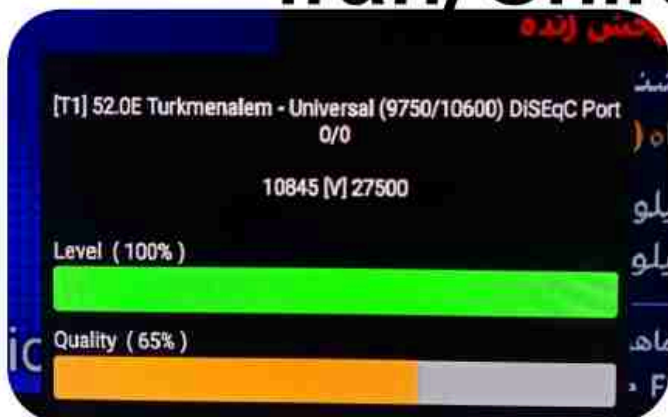

**Iran/Shiraz : 04am**

**GMT : 12:30am**

**Dubai : 04:30am**