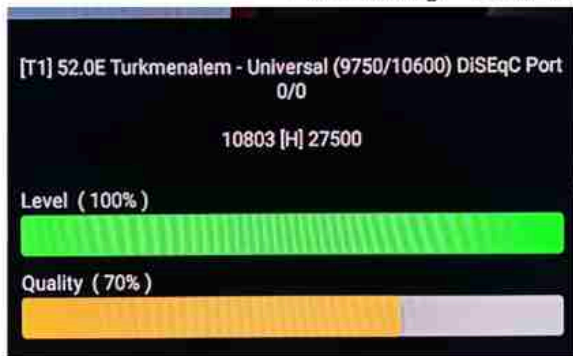

Iran/Shiraz: 09am

GMT : 05:30am

Dubai : 09:30am