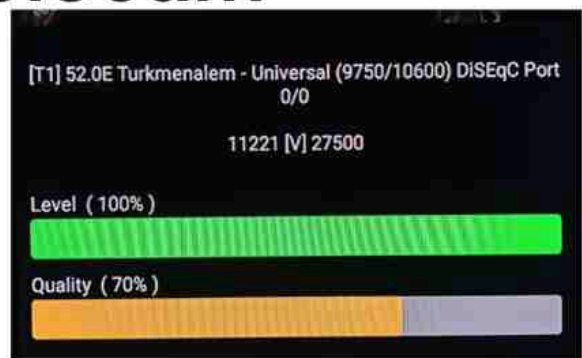

Iran/Shiraz: 09am

GMT : 05:30am

Dubai : 09:30am