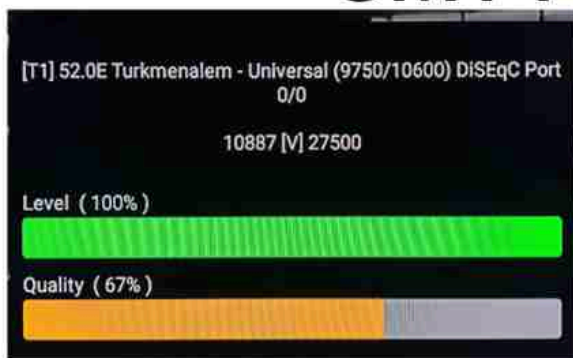

Iran/Shiraz: 09am

GMT : 05:30am

Dubai : 09:30am