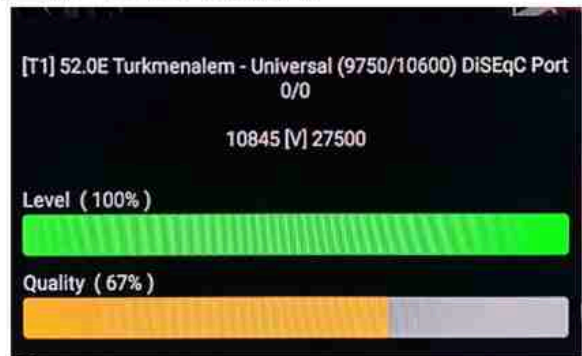

Iran/Shiraz: 09am

GMT : 05:30am

Dubai : 09:30am