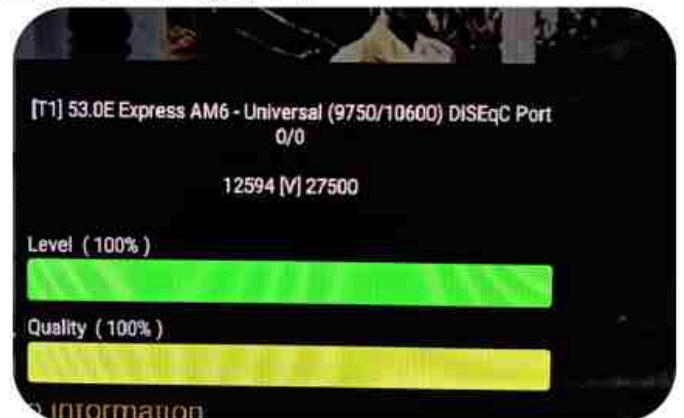

Iran/Shiraz : 07am

GMT : 03:30am

Dubai : 07:30am