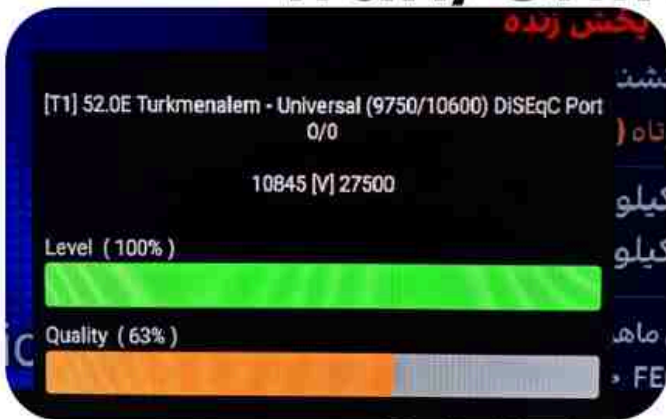

Iran/Shiraz : 07am

GMT : 03:30am

Dubai : 07:30am