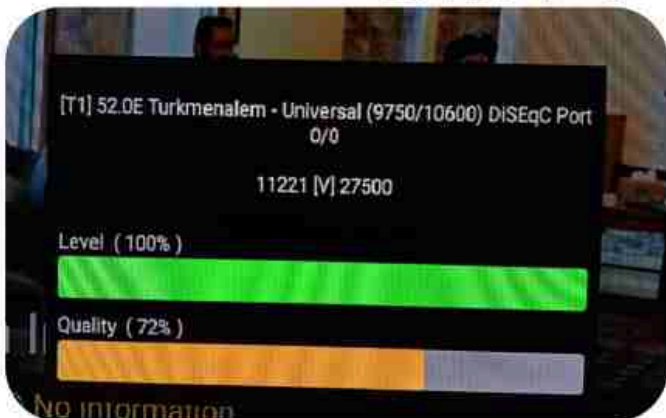

Iran/Shiraz : 07am

GMT : 03:30am

Dubai : 07:30am