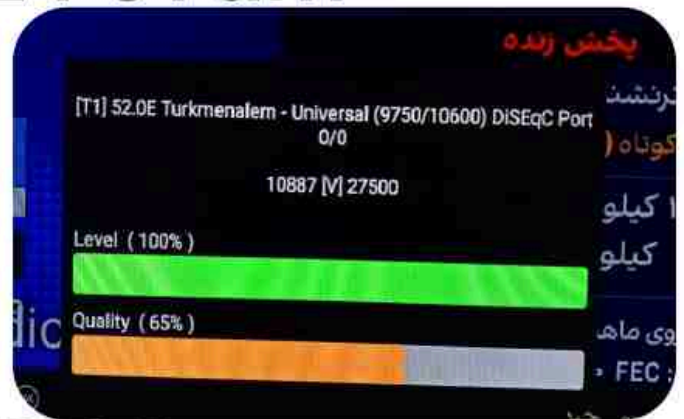

Iran/Shiraz : 07am

GMT : 03:30am

Dubai : 07:30am