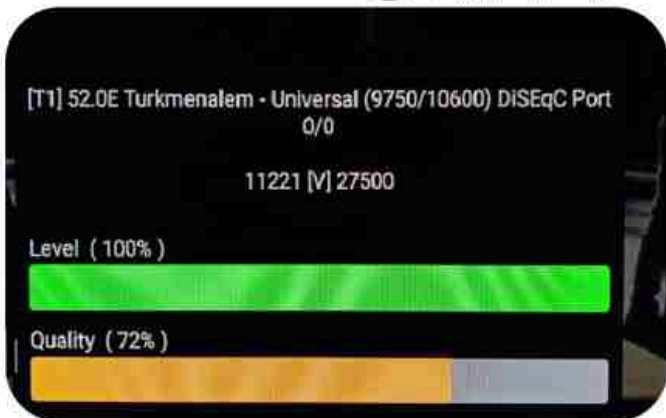

Iran/Shiraz : 04am

GMT : 12:30am

Dubai : 04:30am