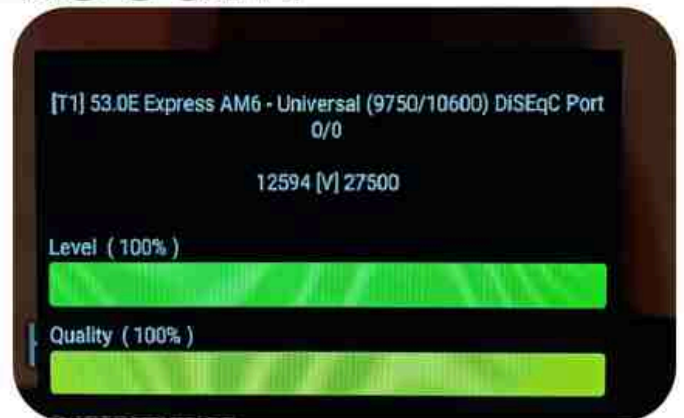

Iran/Shiraz : 04am

GMT : 12:30am

Dubai : 04:30am