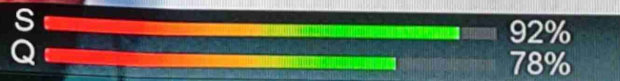

00014 Iran-e-Farda TV

TurkmenAlem 10845 , V , 27500 DVB-S

720*576 16:9 1.58 Mbps MPEG2 WNS

Tue, Aug. 23, 2022 18:44