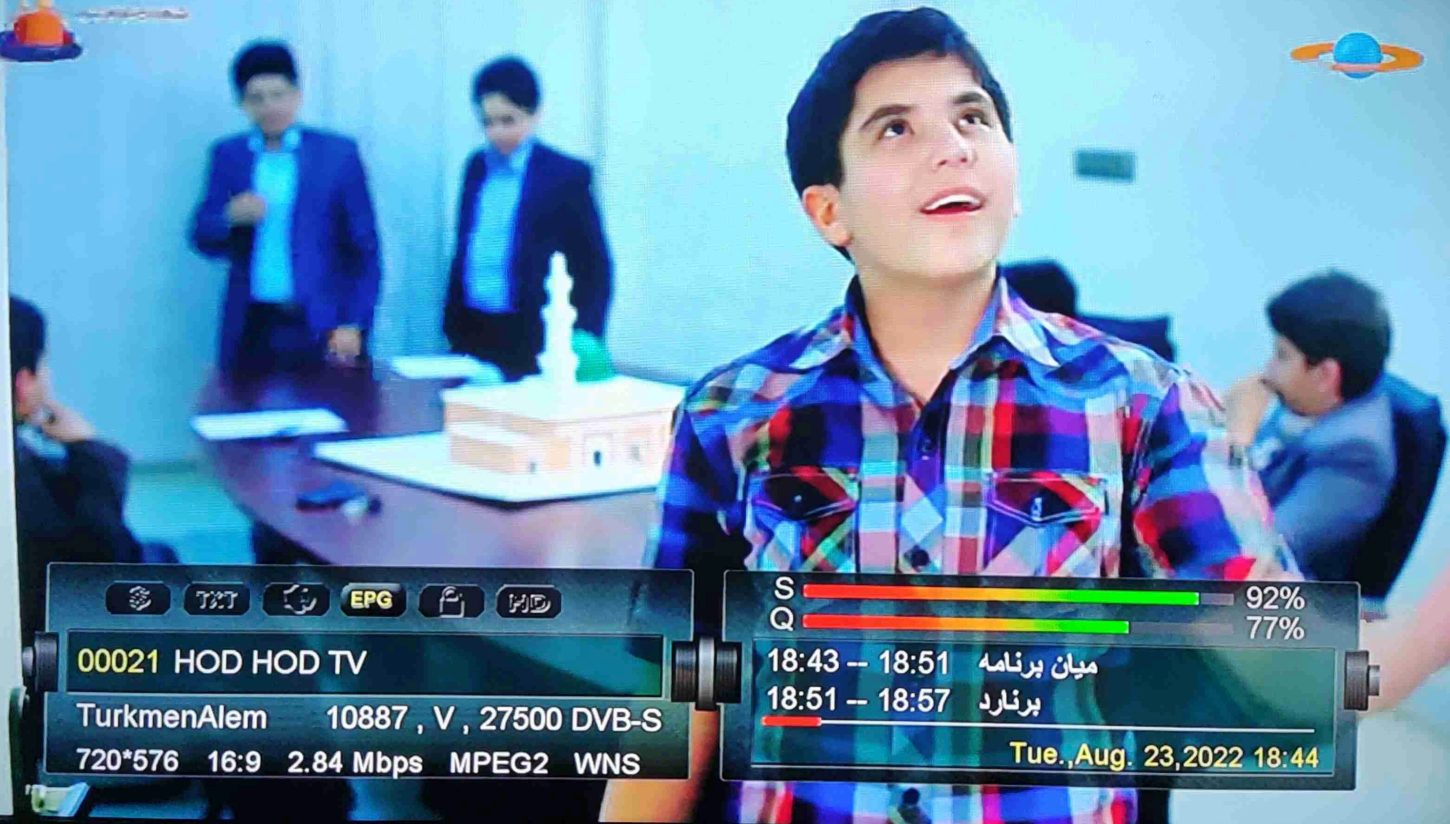

1920\*1080 16:9 1.58 Mbps H264 WNS

18:30 – 18:49 کارگاه اسباب بازی

18:49 – 19:00 میان برنامه

Tue., Aug. 23, 2022 18:44

   **EPG**  **HD**

**00021 HOD HOD TV**

**TurkmenAlem 10887 , V , 27500 DVB-S**

**720\*576 16:9 2.84 Mbps MPEG2 WNS**