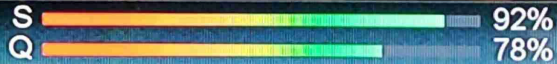

شهر

Ⓢ T&T Ⓜ EPS Ⓛ HD

00029 ICC HD

TurkmenAlem 10845 , V , 27500 DVB-S

1920\*1080 16:9 1.76 Mbps H264 WNS

Tue., Aug. 23, 2022 18:45

TXT EPG HD

00030 Today HD