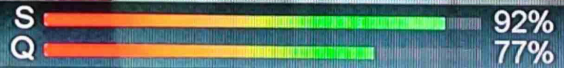

شهر

Ⓢ T&T Ⓜ EPS Ⓛ HD

00029 ICC HD

TurkmenAlem 10845 , V , 27500 DVB-S

1920\*1080 16:9 1.76 Mbps H264 WNS

Tue., Aug. 23, 2022 18:45

TXT EPG HD

00030 Today HD