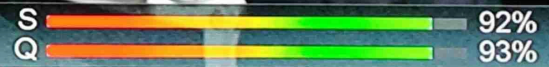

Tue., Aug. 23, 2022 18:43

⊞ TKT ⊞ EPS ⊞ HD

00004 IRAN INTERNATIONAL

TurkmenAlem 10845 , V , 27500 DVB-S  
720\*576 16:9 4.40 Mbps MPEG2 WNS

S  92%  
Q  78%

18:00 – 18:45 خبر  
18:45 – 19:00 اقتصاد هفته

Tue., Aug. 23, 2022 18:43

Ⓢ TKT Ⓜ EPS Ⓜ HD

00005 Iran International

Express-AM6 12594 , V , 27500 DVB-S

720\*576 16:9 M2.38 Mbps GMPEG2 |Wide Ne

Tue., Aug. 23, 2022 18:43

HD

00006 Afghanistan Intl

TurkmenAlem 11221 , V , 27500 DVB-S  
1920\*1080 16:9 5.56 Mbps H264 WNS