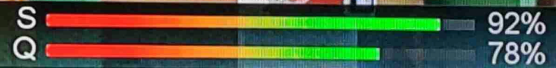

18:30 – 18:49 کارگاه اسباب بازی

18:49 – 19:00 میان برنامه

Tue., Aug. 23, 2022 18:44