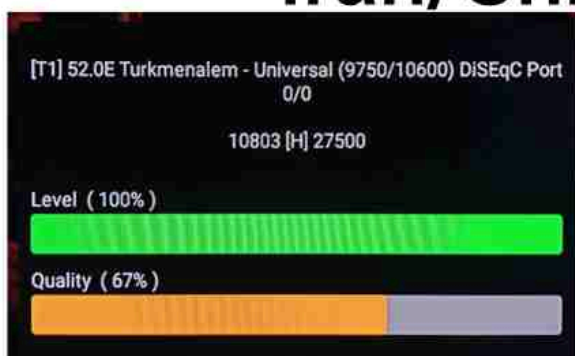

Iran/Shiraz: 09am

GMT : 05:30am

Dubai : 09:30am