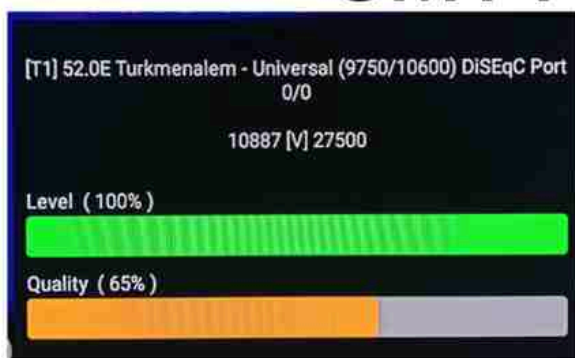

Iran/Shiraz: 09am

GMT : 05:30am

Dubai : 09:30am