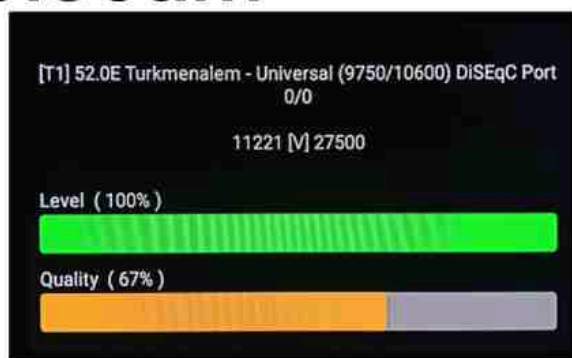

Iran/Shiraz: 09am

GMT : 05:30am

Dubai : 09:30am