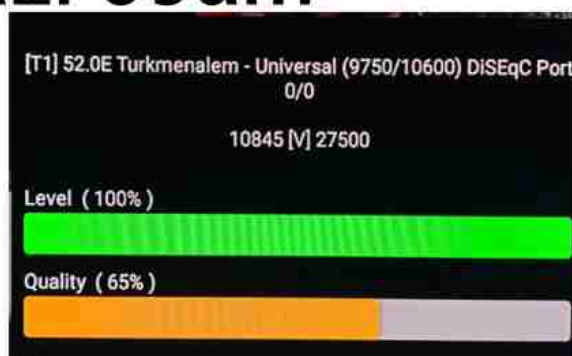

Iran/Shiraz: 09am

GMT : 05:30am

Dubai : 09:30am