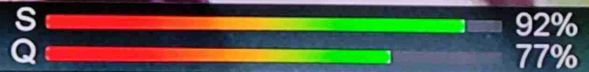

NAVAHANG

New Video

HD EPG Lock

00025 Navahang

TurkmenAlem 10845 , V , 27500 DVB-S

1920\*1080 16:9 1.81 Mbps H264 WNS

21:54 – 21:58 Fatemeh Mehlaban - Delk  
21:58 – 22:02 Alireza Talischi - Ye Dary

چشم تو ز روایت منورم (می خواهم پیش)