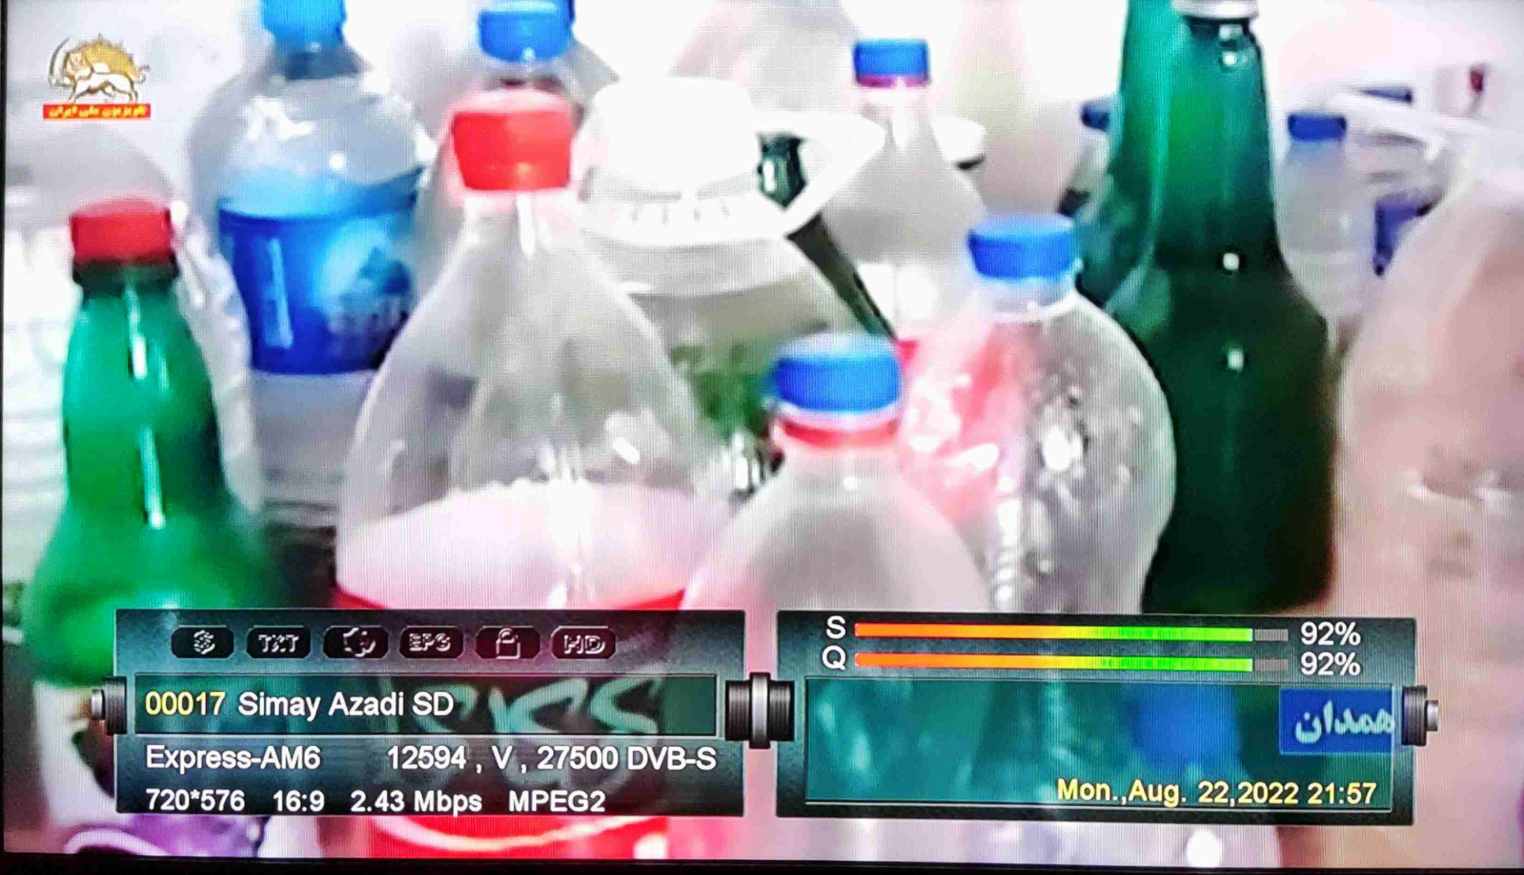

⊞ TXT ⊞ EPS ⊞ HD

00017 Simay Azadi SD

Express-AM6 12594 , V , 27500 DVB-S

720*576 16:9 2.43 Mbps MPEG2

S 92%
Q 92%

همدان

Mon., Aug. 22, 2022 21:57