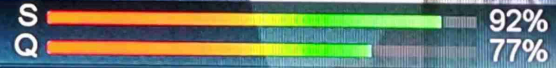

00014 Iran-e-Farda TV

You Tube Kanal شخصی جمشید جانگی در یوتیوب ببینید

TurkmenAlem 10845 , V, 27500 DVB-S

Mon., Aug. 22, 2022 21:57

720*576 16:9 1.58 Mbps MPEG2 WNS

لندن