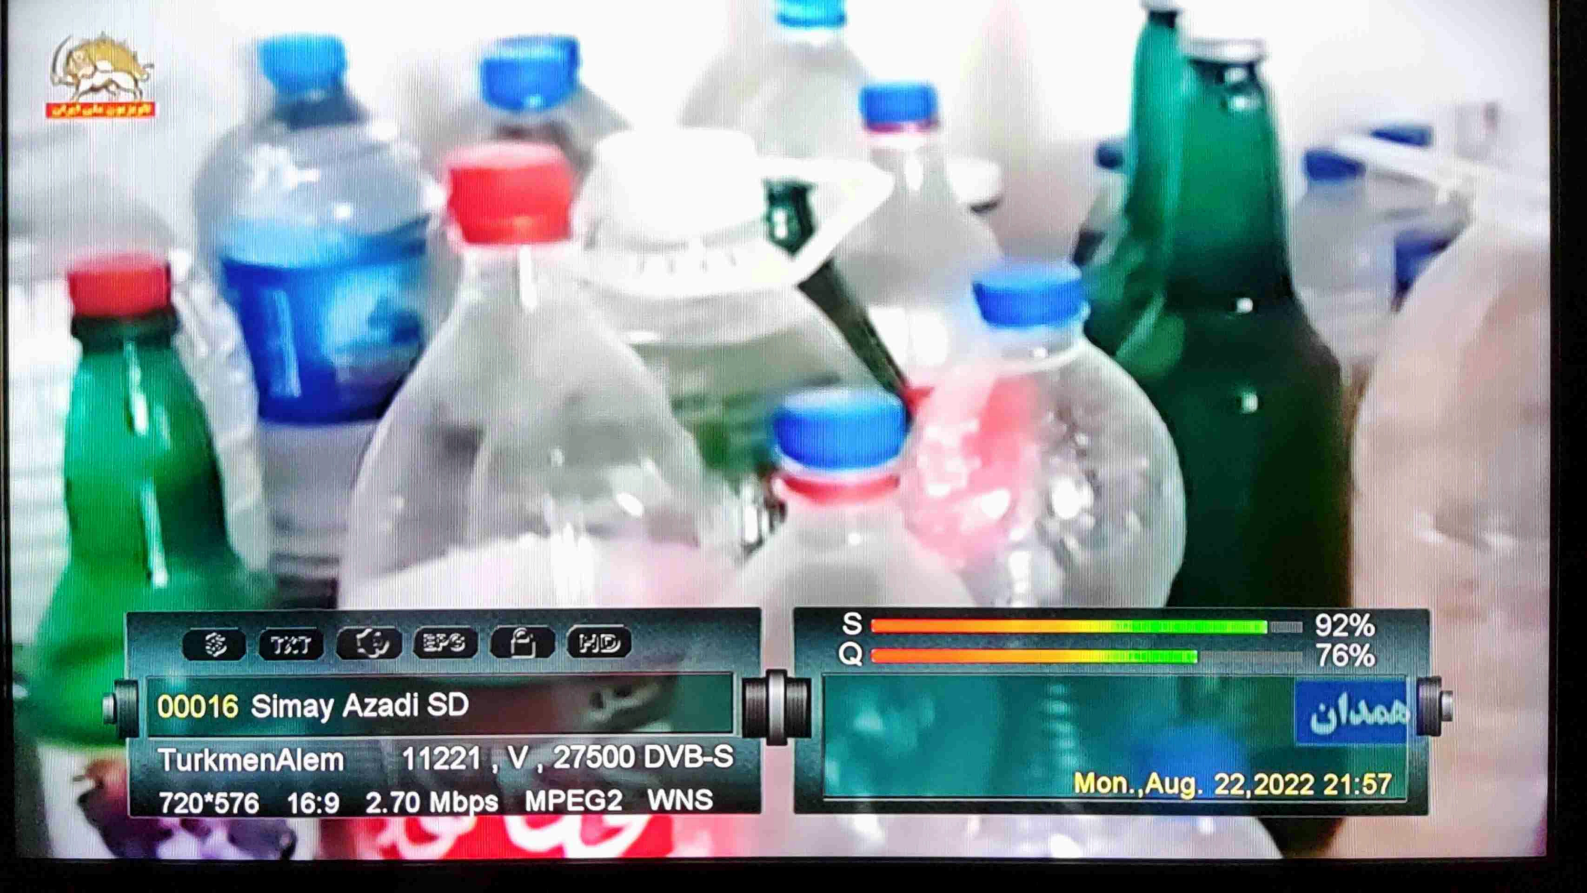

Ⓢ TMT Ⓜ EPS Ⓛ HD

00016 Simay Azadi SD

TurkmenAlem 11221 , V , 27500 DVB-S
720*576 16:9 2.70 Mbps MPEG2 WNS

S 92%
Q 76%

همدان

Mon., Aug. 22, 2022 21:57