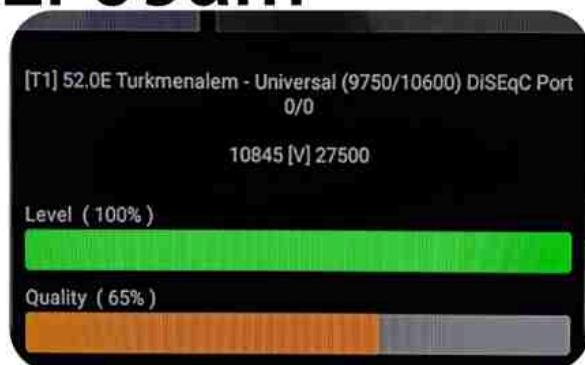

**Iran/Shiraz: 09am**

**GMT : 05:30am**

**Dubai : 09:30am**