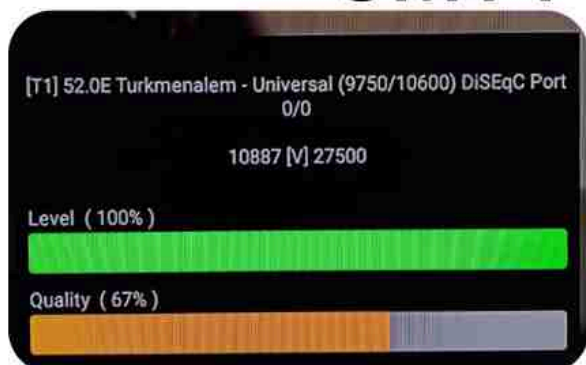

**Iran/Shiraz: 09am**

**GMT : 05:30am**

**Dubai : 09:30am**