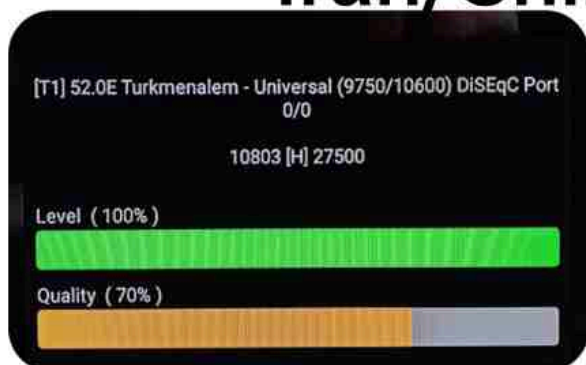

**Iran/Shiraz: 09am**

**GMT : 05:30am**

**Dubai : 09:30am**