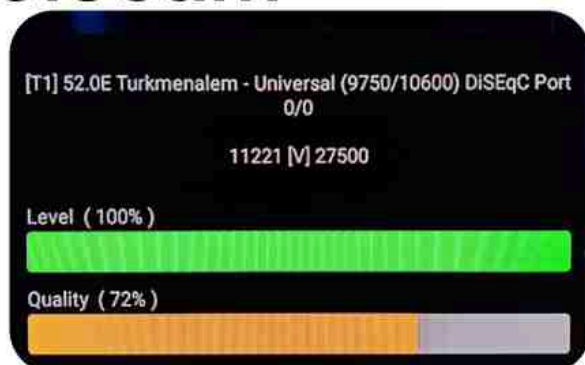

**Iran/Shiraz: 09am**

**GMT : 05:30am**

**Dubai : 09:30am**