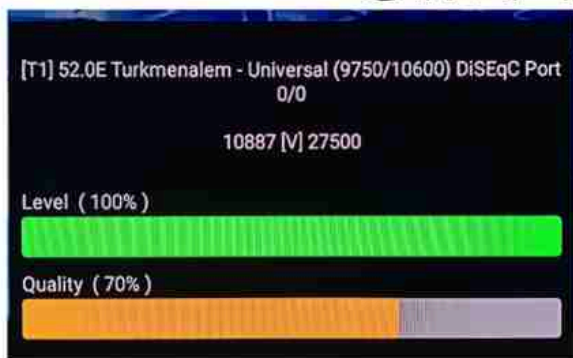

**Iran/Shiraz: 05am**

**GMT : 01:30am**

**Dubai : 05:30am**