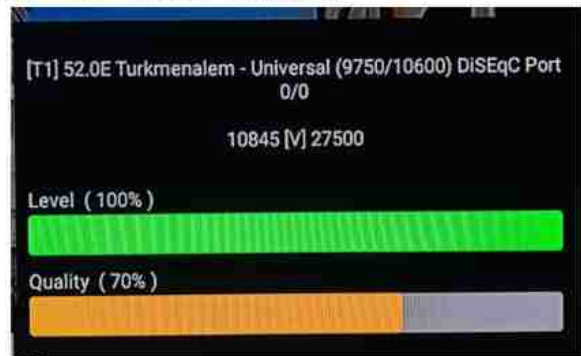

**Iran/Shiraz: 05am**

**GMT : 01:30am**

**Dubai : 05:30am**