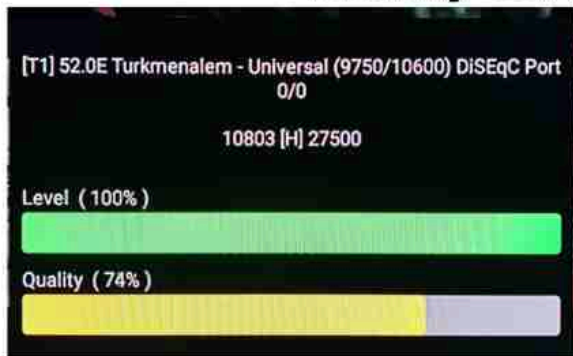

**Iran/Shiraz: 05am**

**GMT : 01:30am**

**Dubai : 05:30am**