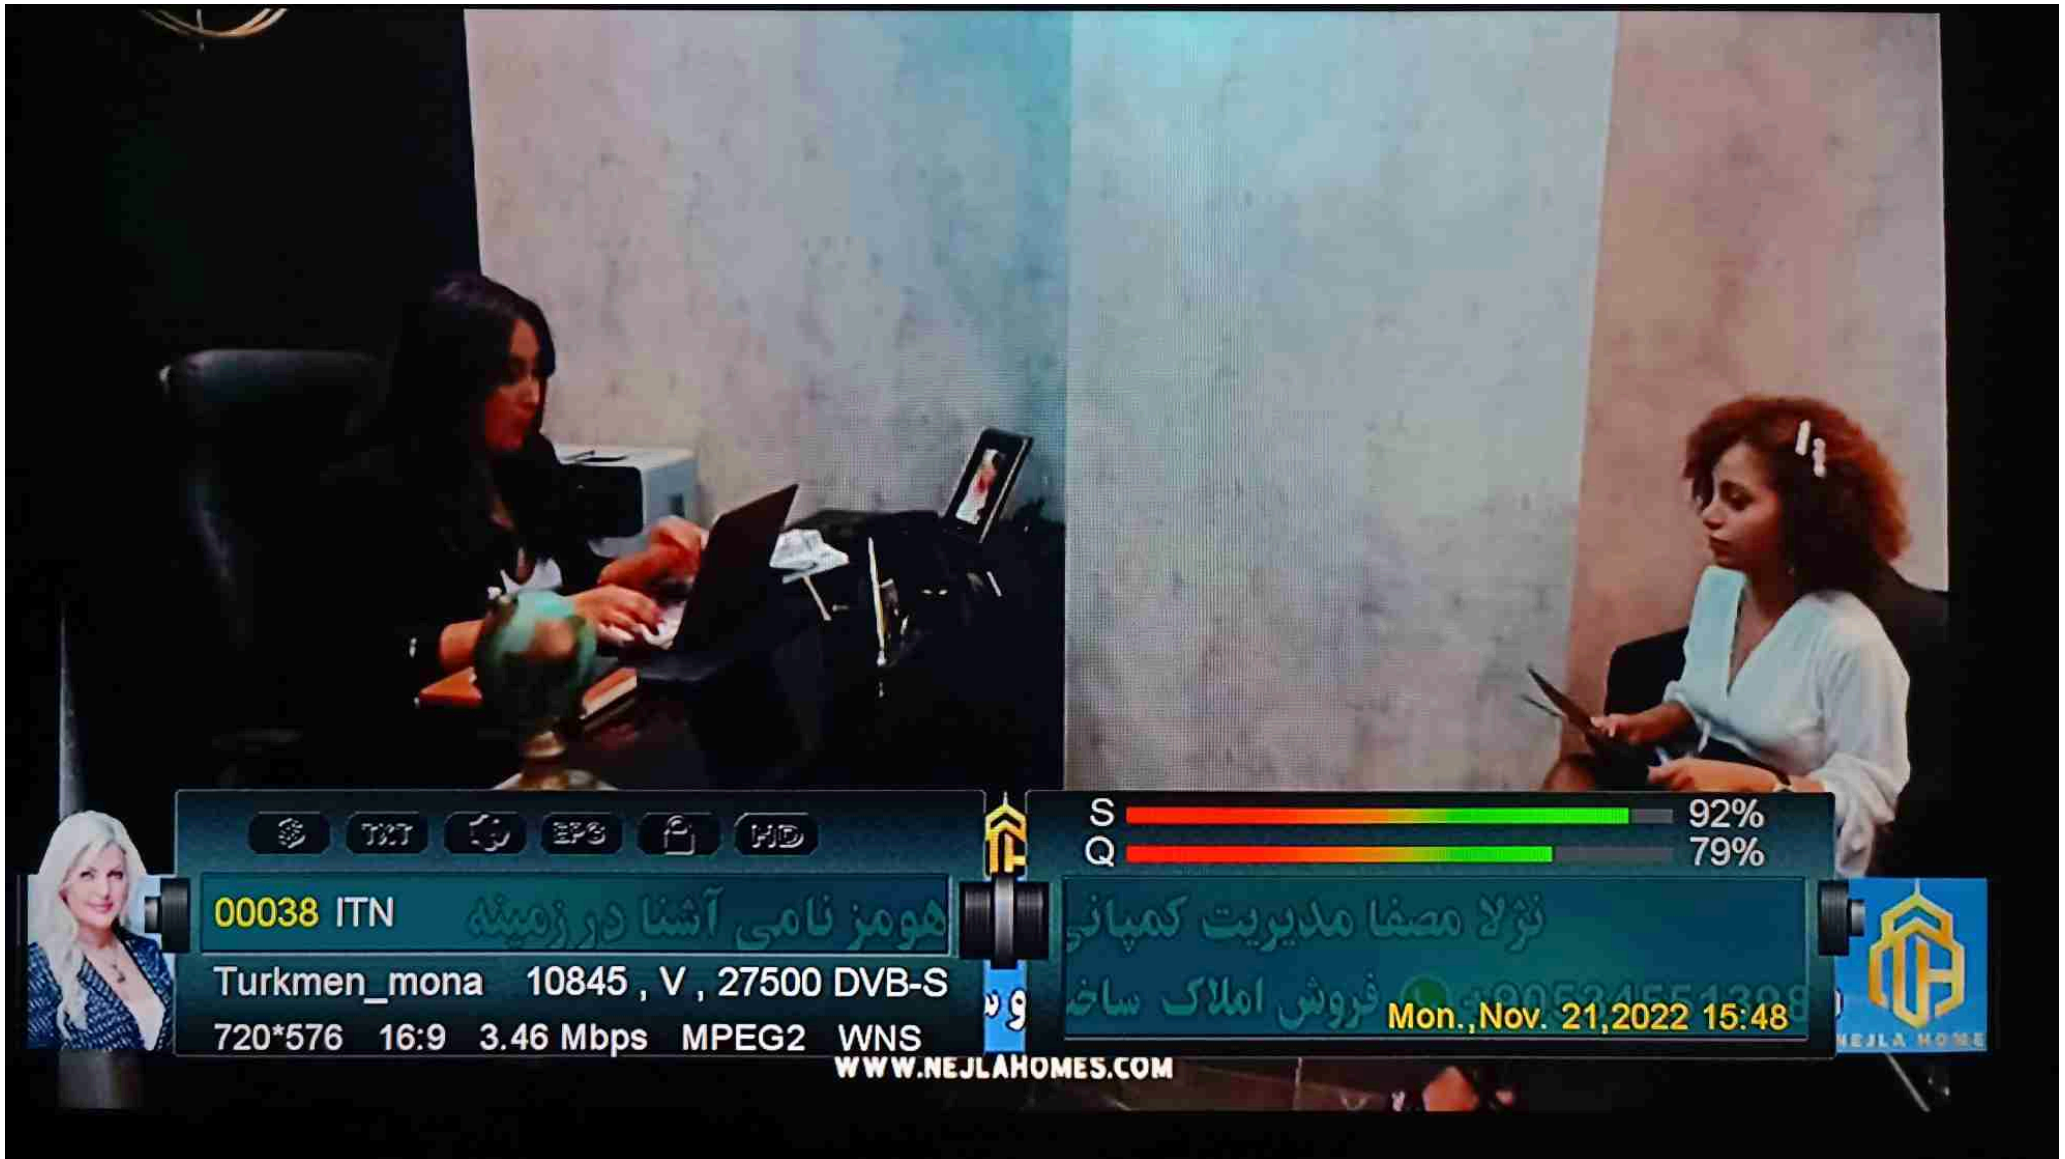

TNT EPS HD

S 92%
Q 79%

00038 ITN هومز نامی آشنا در زمینه

نرلا مصفا مدیریت کمپانی

Turkmen_mona 10845 , V , 27500 DVB-S

فروش املاک ساخ 99534551398

720*576 16:9 3.46 Mbps MPEG2 WNS

Mon., Nov. 21, 2022 15:48

WWW.NEJLAHOMES.COM