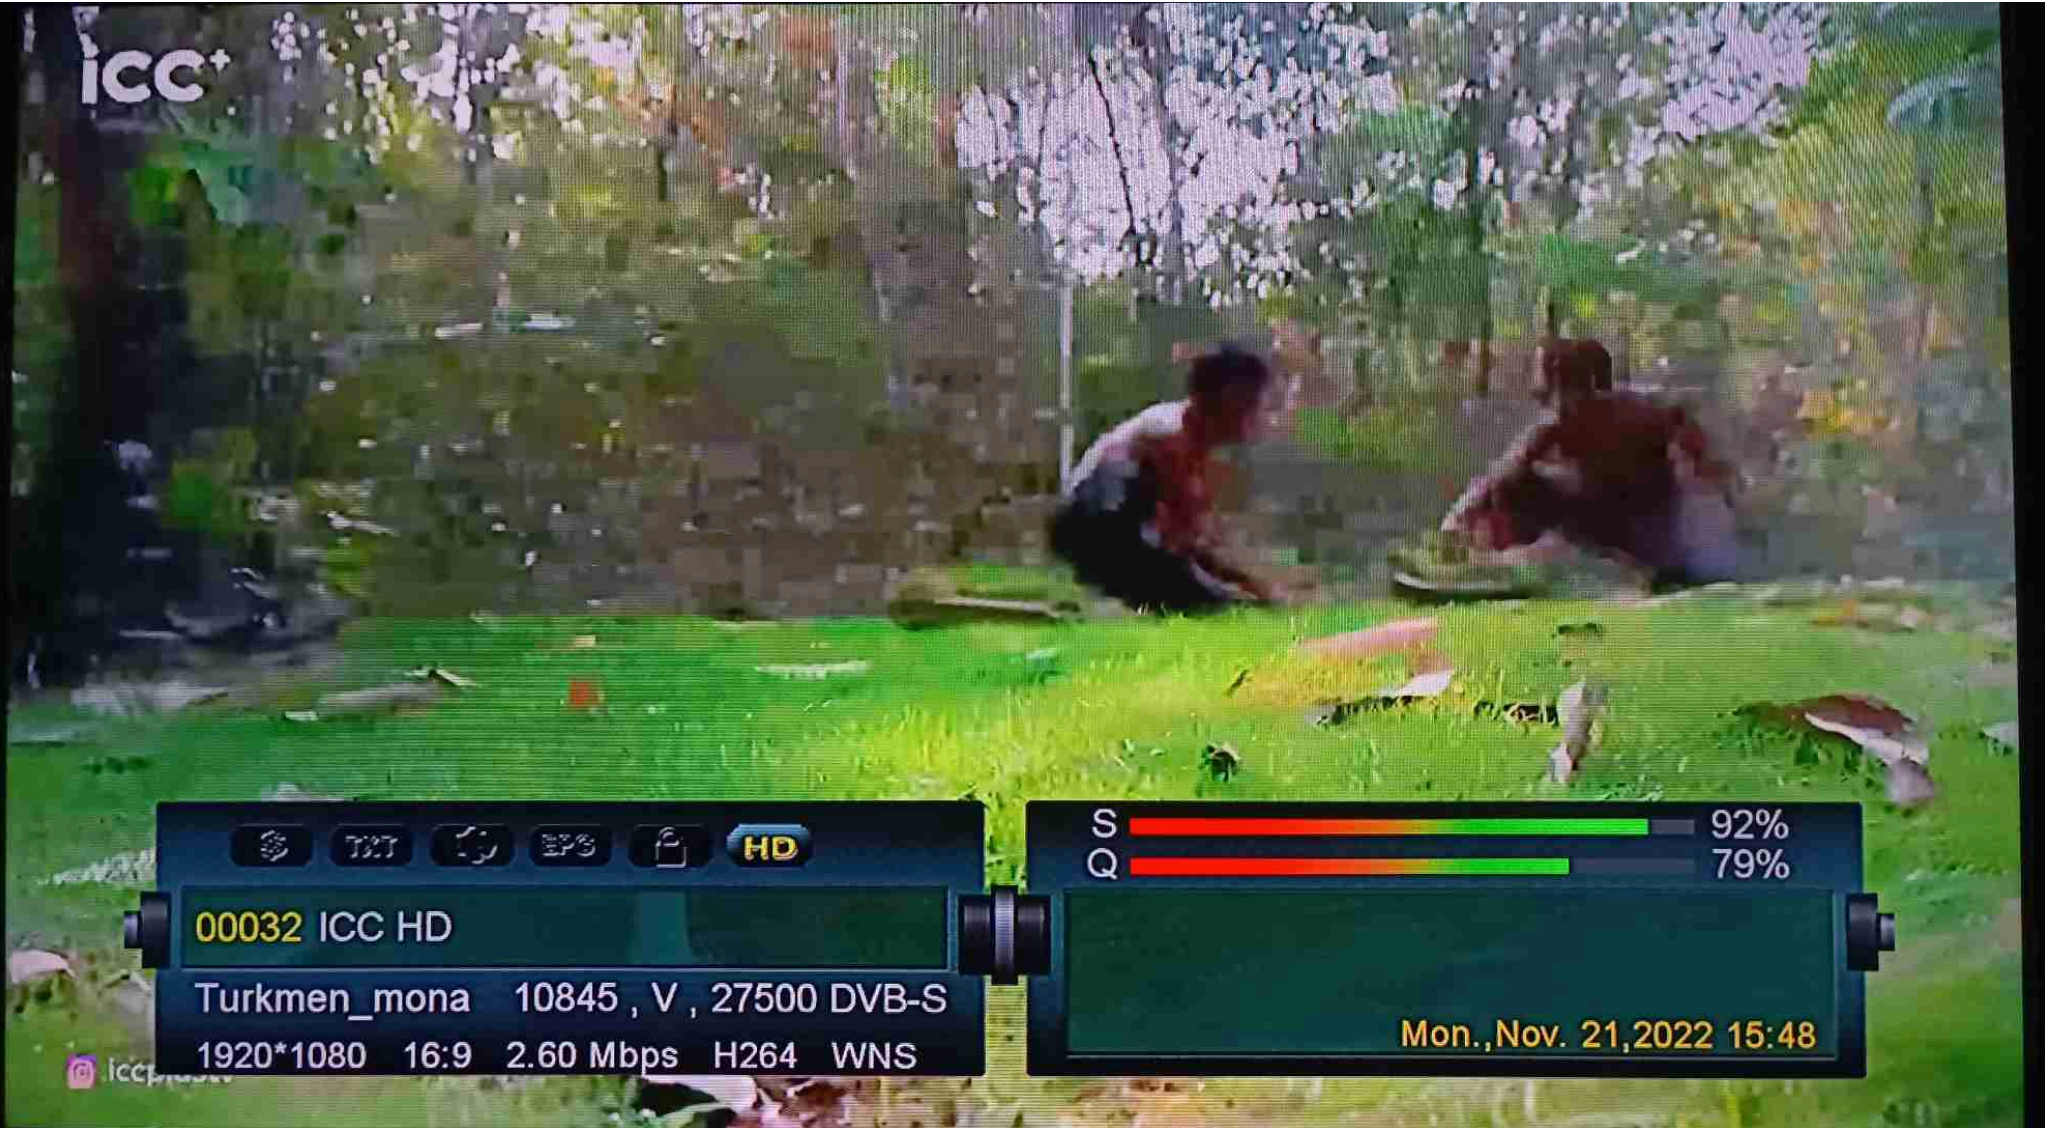

00031 PMC HD

Turkmen_mona 11221 , V , 27500 DVB-S
1920*1080 16:9 3.82 Mbps H264 WNS

S 92%
Q 78%

Mon., Nov. 21, 2022 15:48

Lyric: Sadra & Ghelida

icc

⊞ TXT ⏪ EPS 🔒 HD

00032 ICC HD