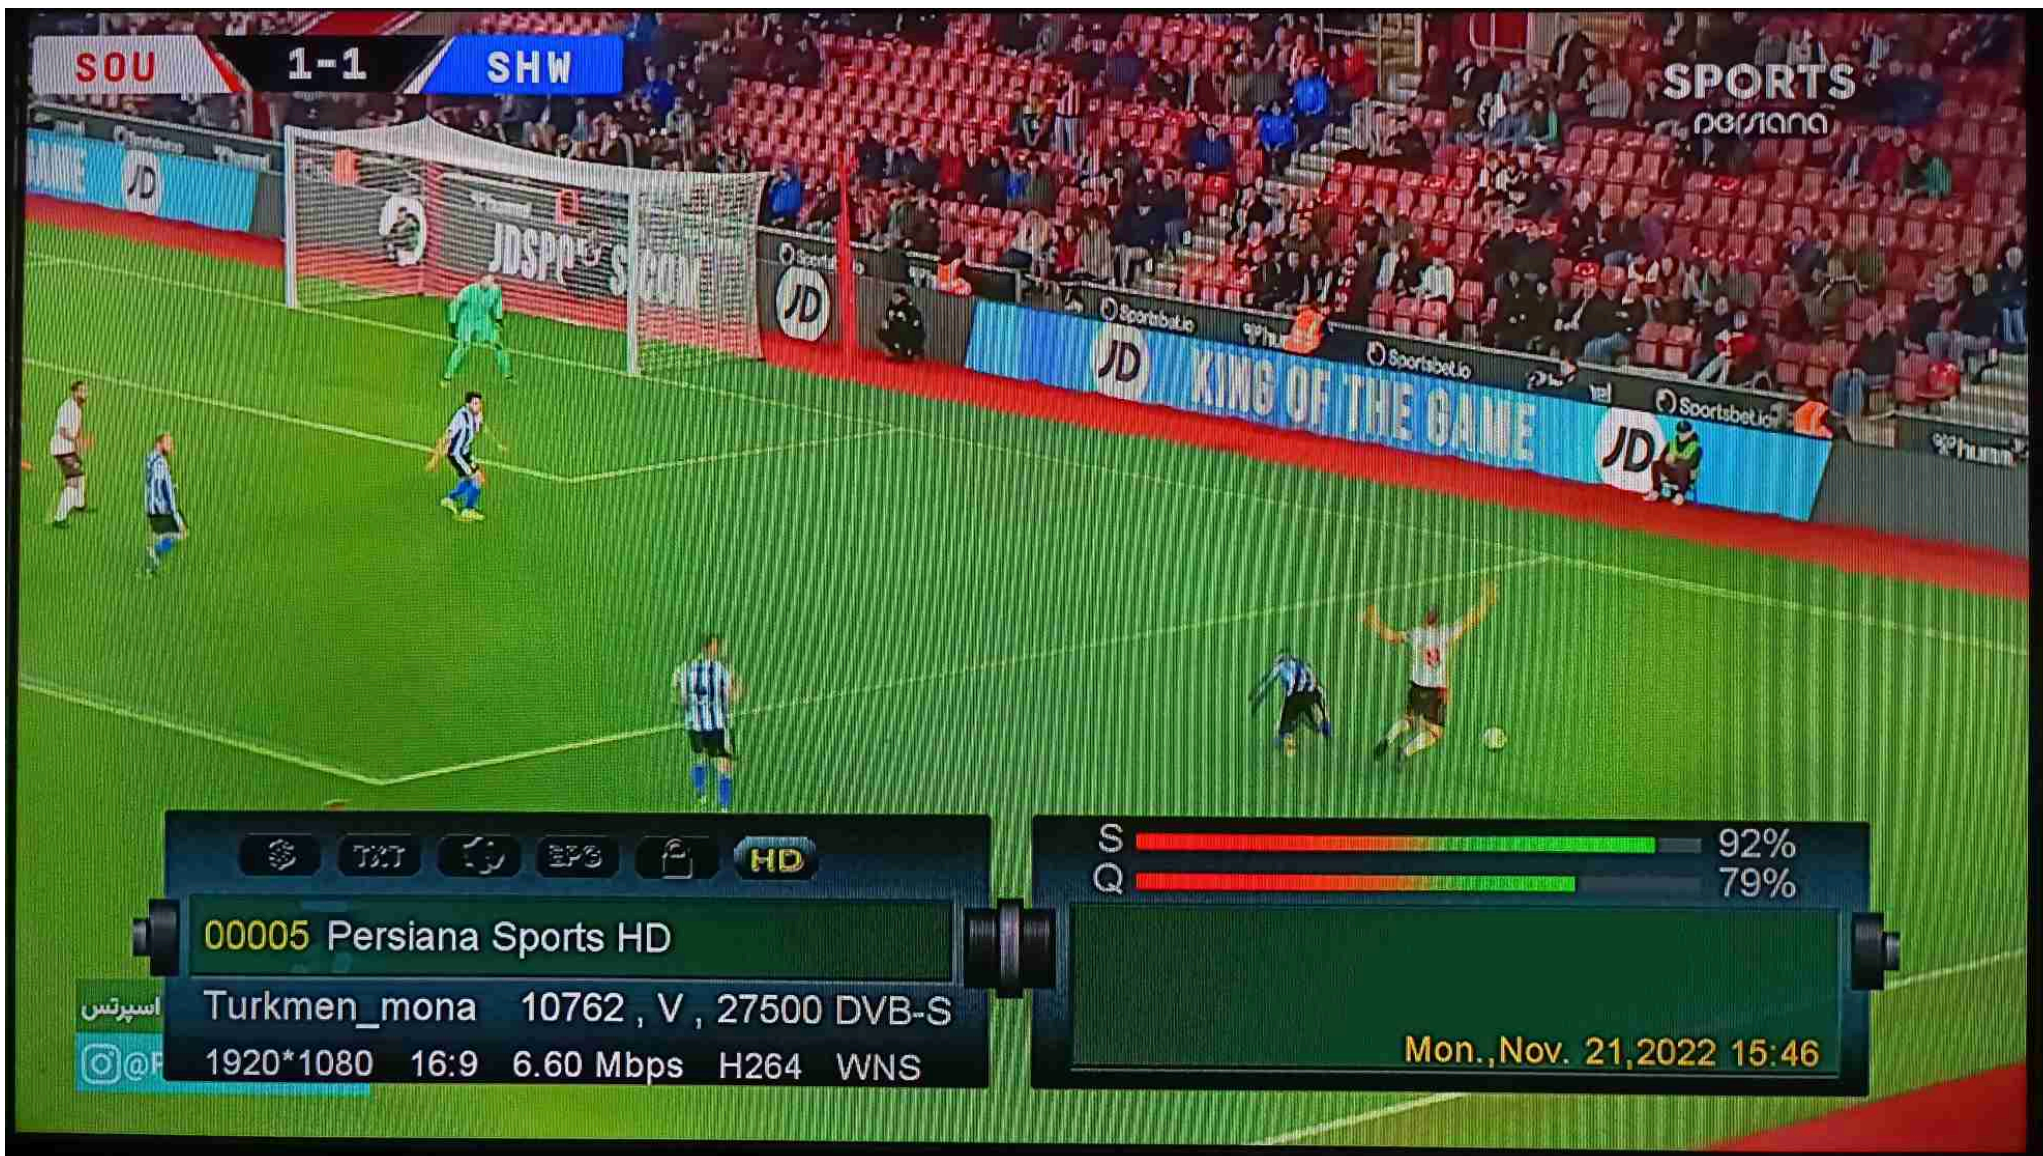

HD

00004 DAMAC TV

Turkmen_mona 10804 , H , 27500 DVB-S

1920*1080 2.20 Mbps H264 WNS

Mon., Nov. 21, 2022 15:46

ROYA
ROYA
به ایستگاههای تلگرام و تلگرام ما بپیوندید

نور
5 6

SOU