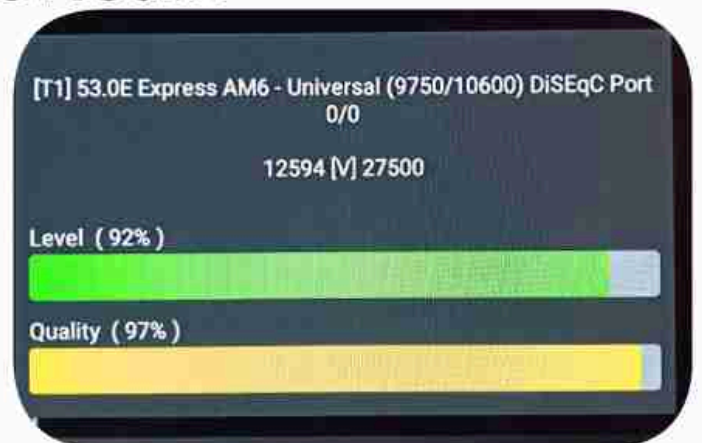

Iran / Bushehr : 10:15am

GMT : 06:45am

Dubai : 10:45am