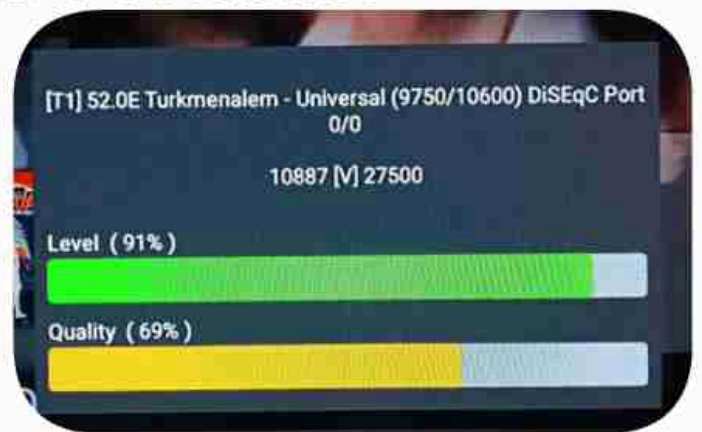

Iran / Bushehr : 10:15am

GMT : 06:45am

Dubai : 10:45am