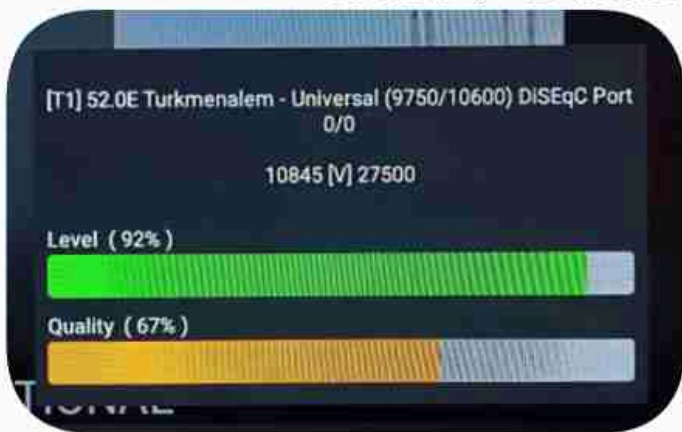

Iran / Bushehr : 10:15am

GMT : 06:45am

Dubai : 10:45am