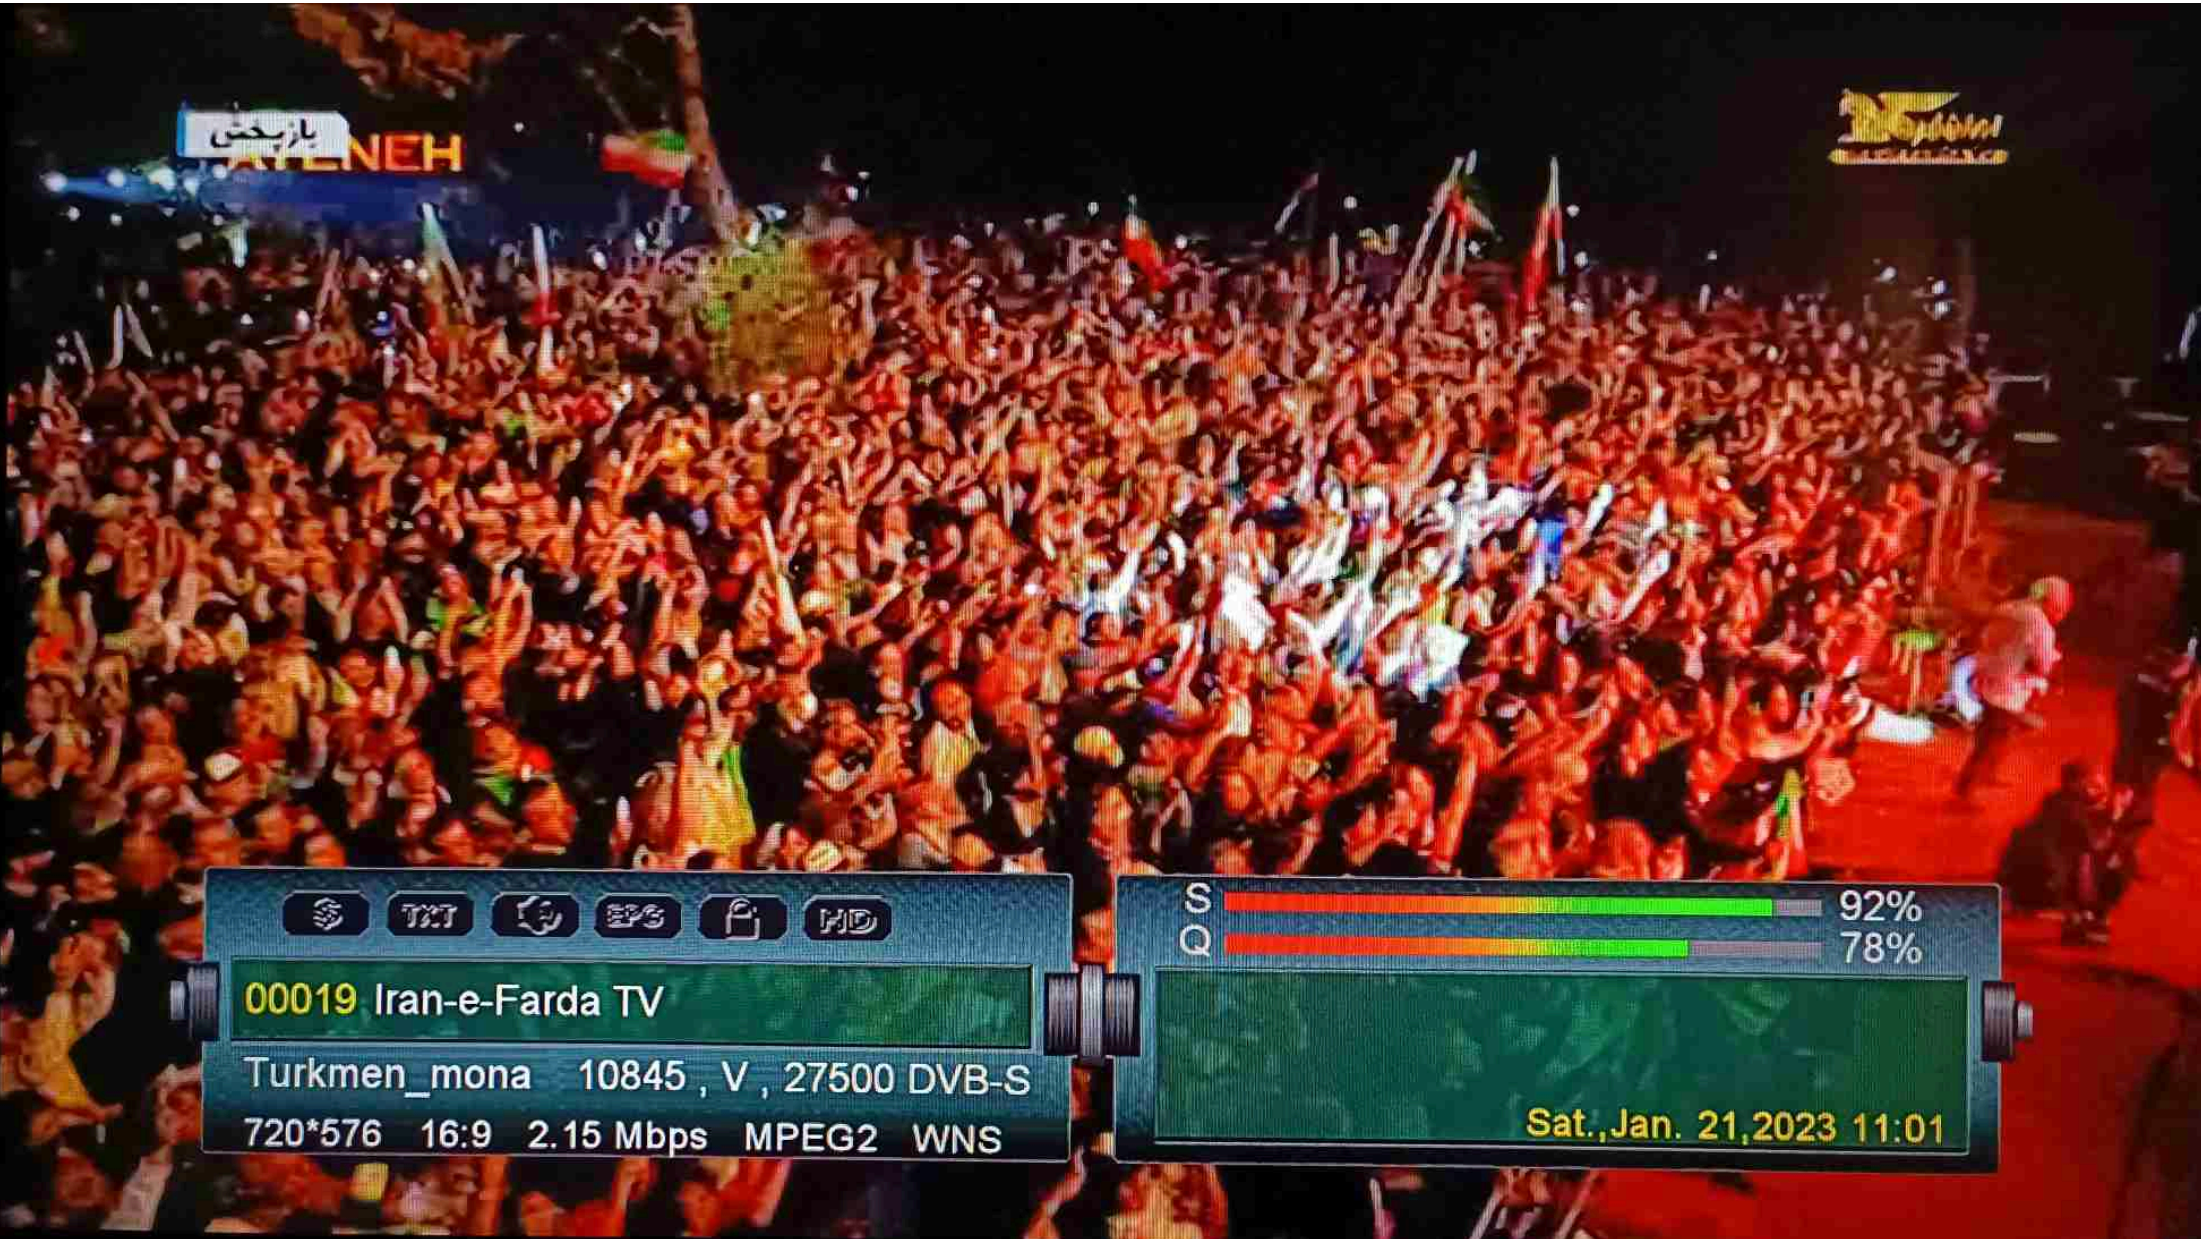

کانال  
۱۵۵

۷۰۵۲

وانساب، سبکسال، فلگرام

جزئیات سرویس و دسترسی در وانساب و فلگرام به صورت آنلاین در کانال

باز بختی  
TATENEH

📶 TXT 📶 EPS 📶 HD

00019 Iran-e-Farda TV

Turkmen\_mona 10845 , V , 27500 DVB-S  
720\*576 16:9 2.15 Mbps MPEG2 WNS