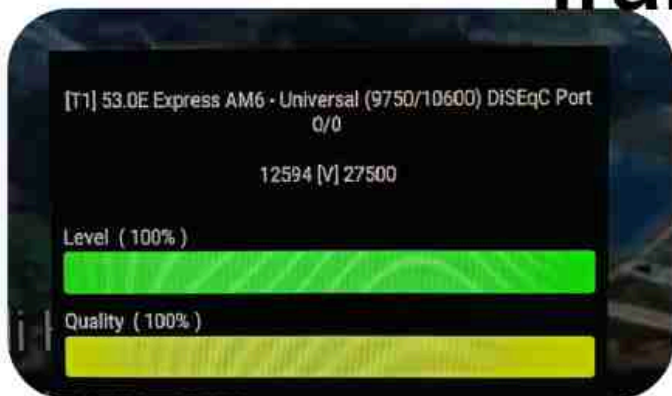

Iran/Shiraz: 02:15am

GMT : 10:45pm

Dubai : 02:45am