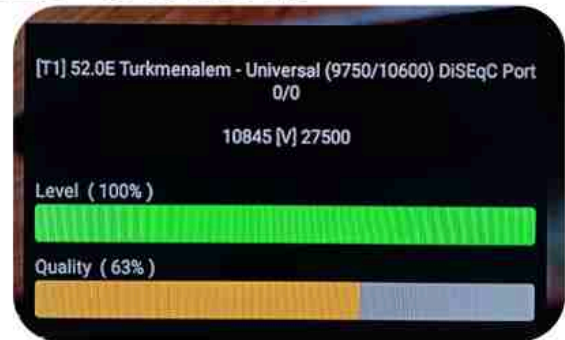

Iran/Shiraz: 09am

GMT : 05:30am

Dubai : 09:30am