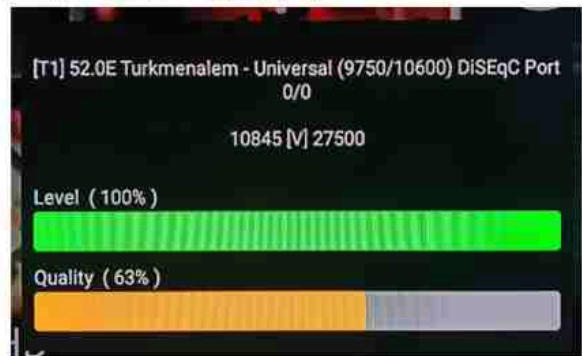

Iran/Shiraz: 09am

GMT : 05:30am

Dubai : 09:30am