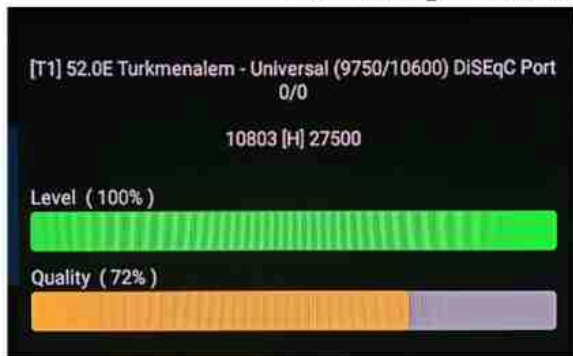

Iran/Shiraz: 09am

GMT : 05:30am

Dubai : 09:30am