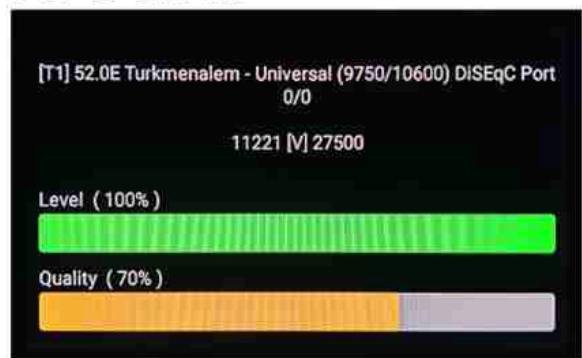

Iran/Shiraz: 09am

GMT : 05:30am

Dubai : 09:30am