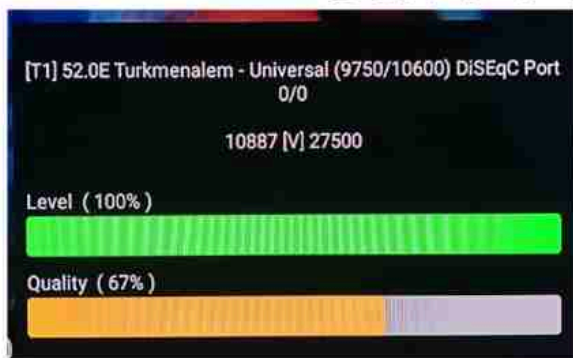

Iran/Shiraz: 09am

GMT : 05:30am

Dubai : 09:30am