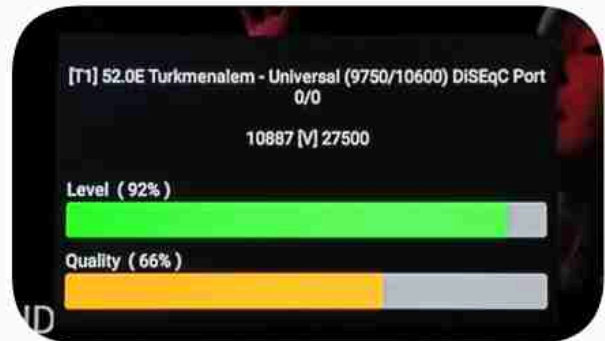

Iran / Bushehr : 05:45am

GMT : 02:15am

Dubai : 06:15am