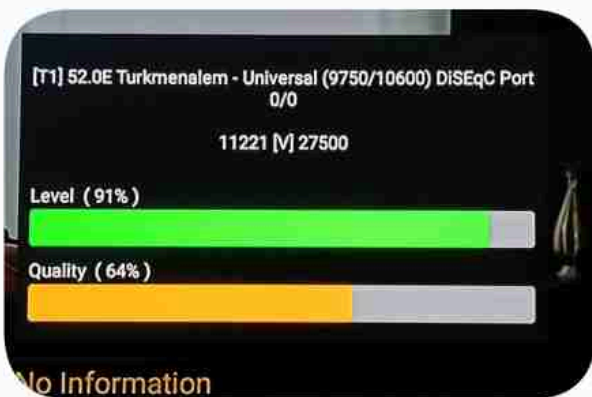

Iran / Bushehr : 05:45am

GMT : 02:15am

Dubai : 06:15am