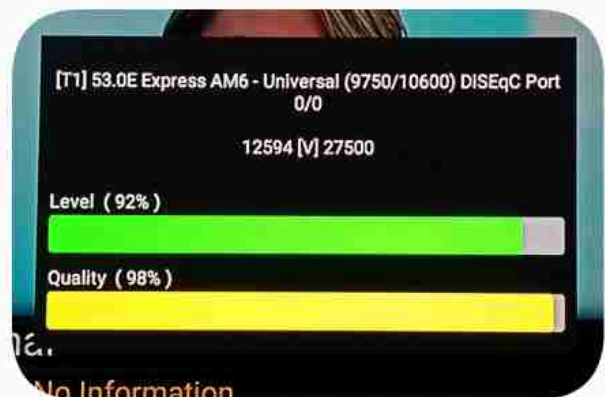

Iran / Bushehr : 05:45am

GMT : 02:15am

Dubai : 06:15am