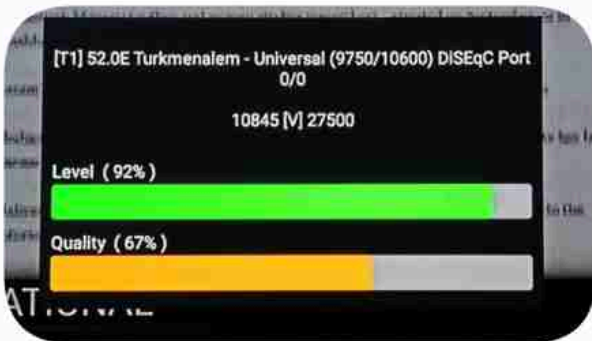

Iran / Bushehr : 05:45am

GMT : 02:15am

Dubai : 06:15am