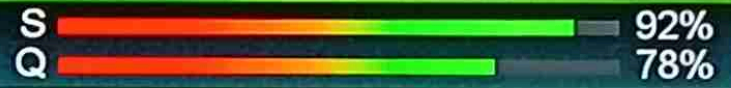

اسپورٹس
@F
Turkmen_mona 10762 , V , 27500 DVB-S
1920*1080 16:9 5.29 Mbps H264 WNS

Sun., Nov. 20, 2022 12:00