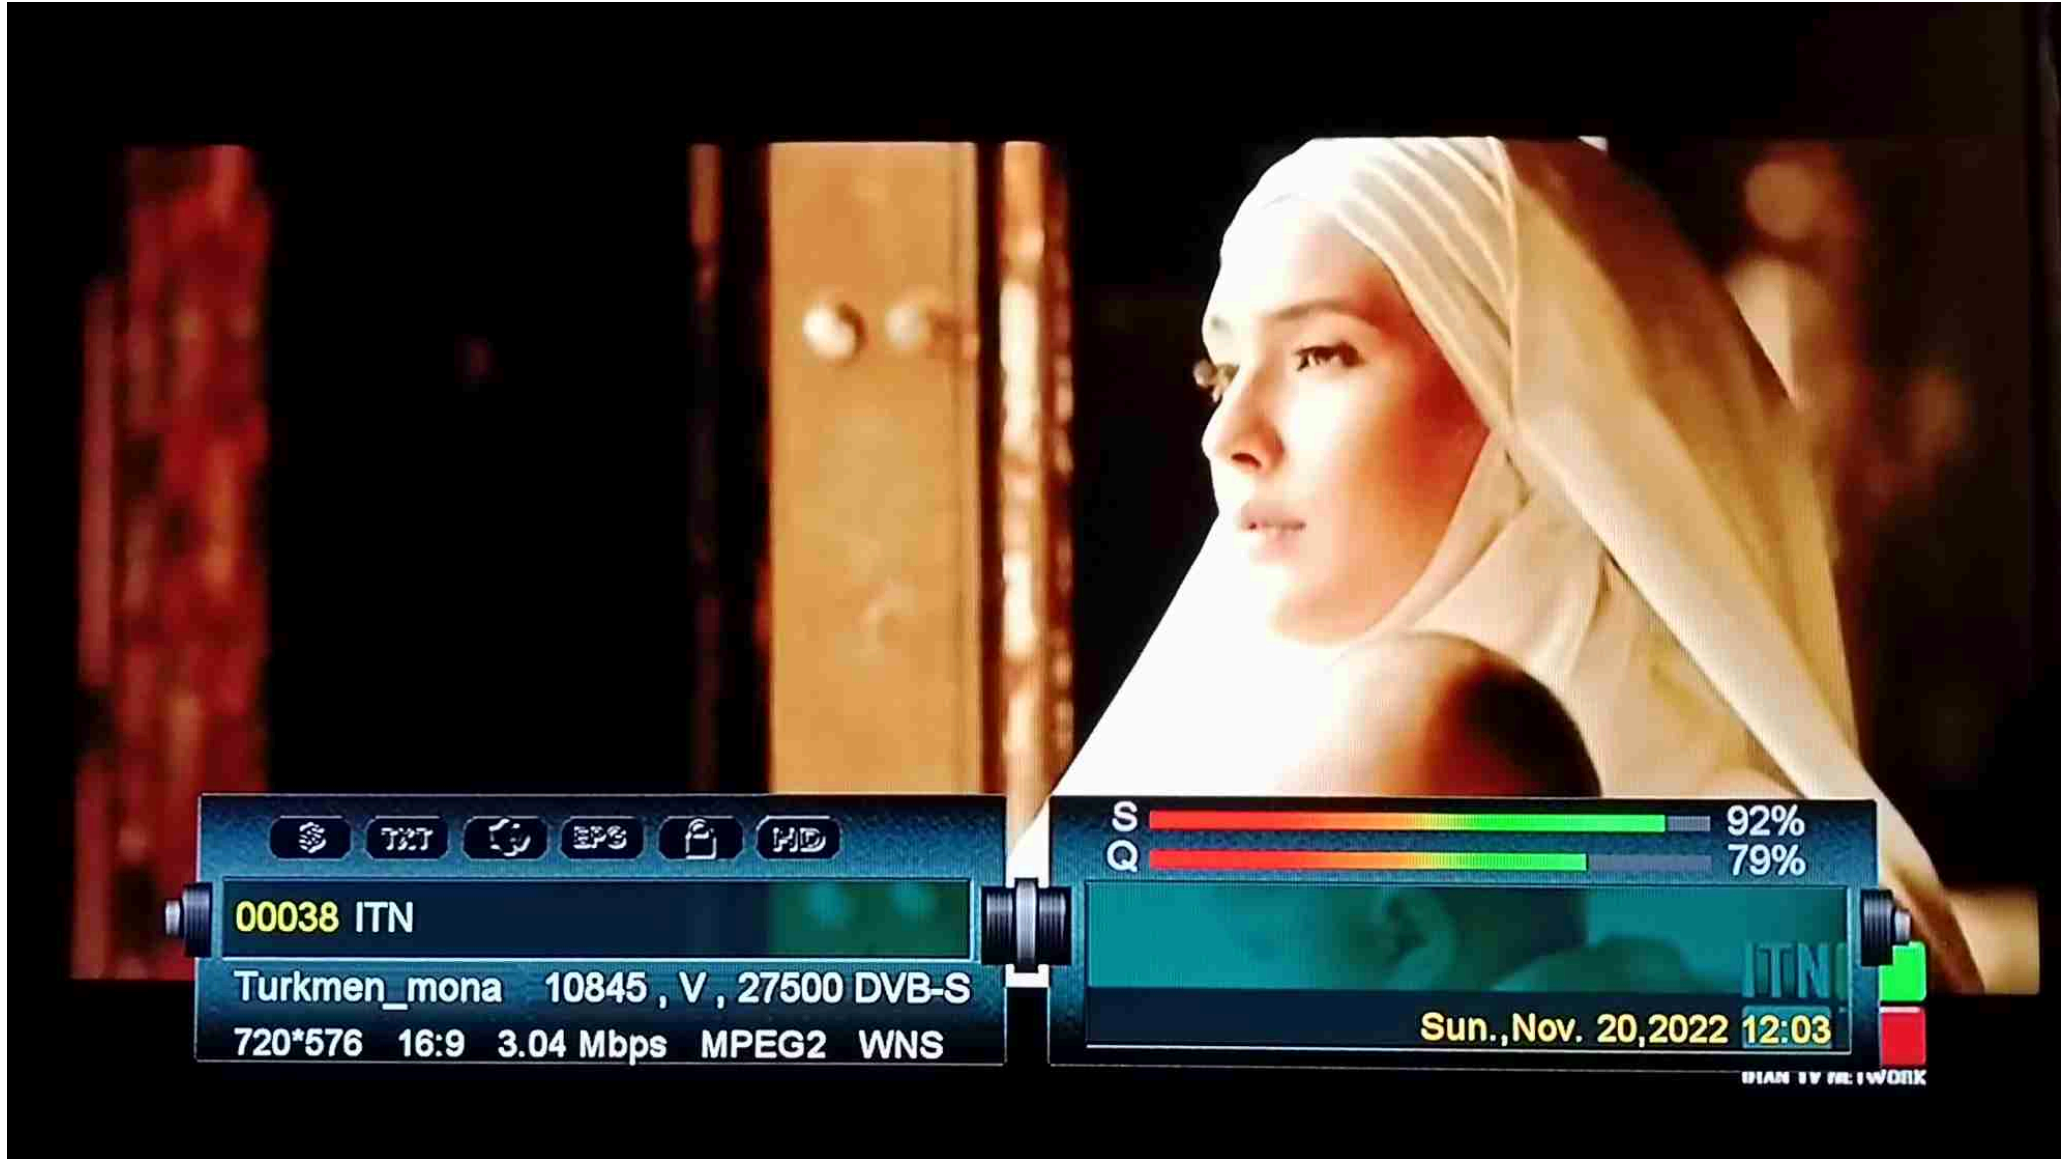

Turkmen\_mona 11221 , V , 27500 DVB-S

480\*576 16:9 1.21 Mbps MPEG2 WNS

P.O. BOX 7001, WH., CA 91365 USA TEL 949 70 70 200

Instagram: KeshishHamid

677-5501 WhatsApp, Studio

Sun., Nov. 20, 2022 12:03

00038 ITN  
Turkmen\_mona 10845, V, 27500 DVB-S  
720\*576 16:9 3.04 Mbps MPEG2 WNS