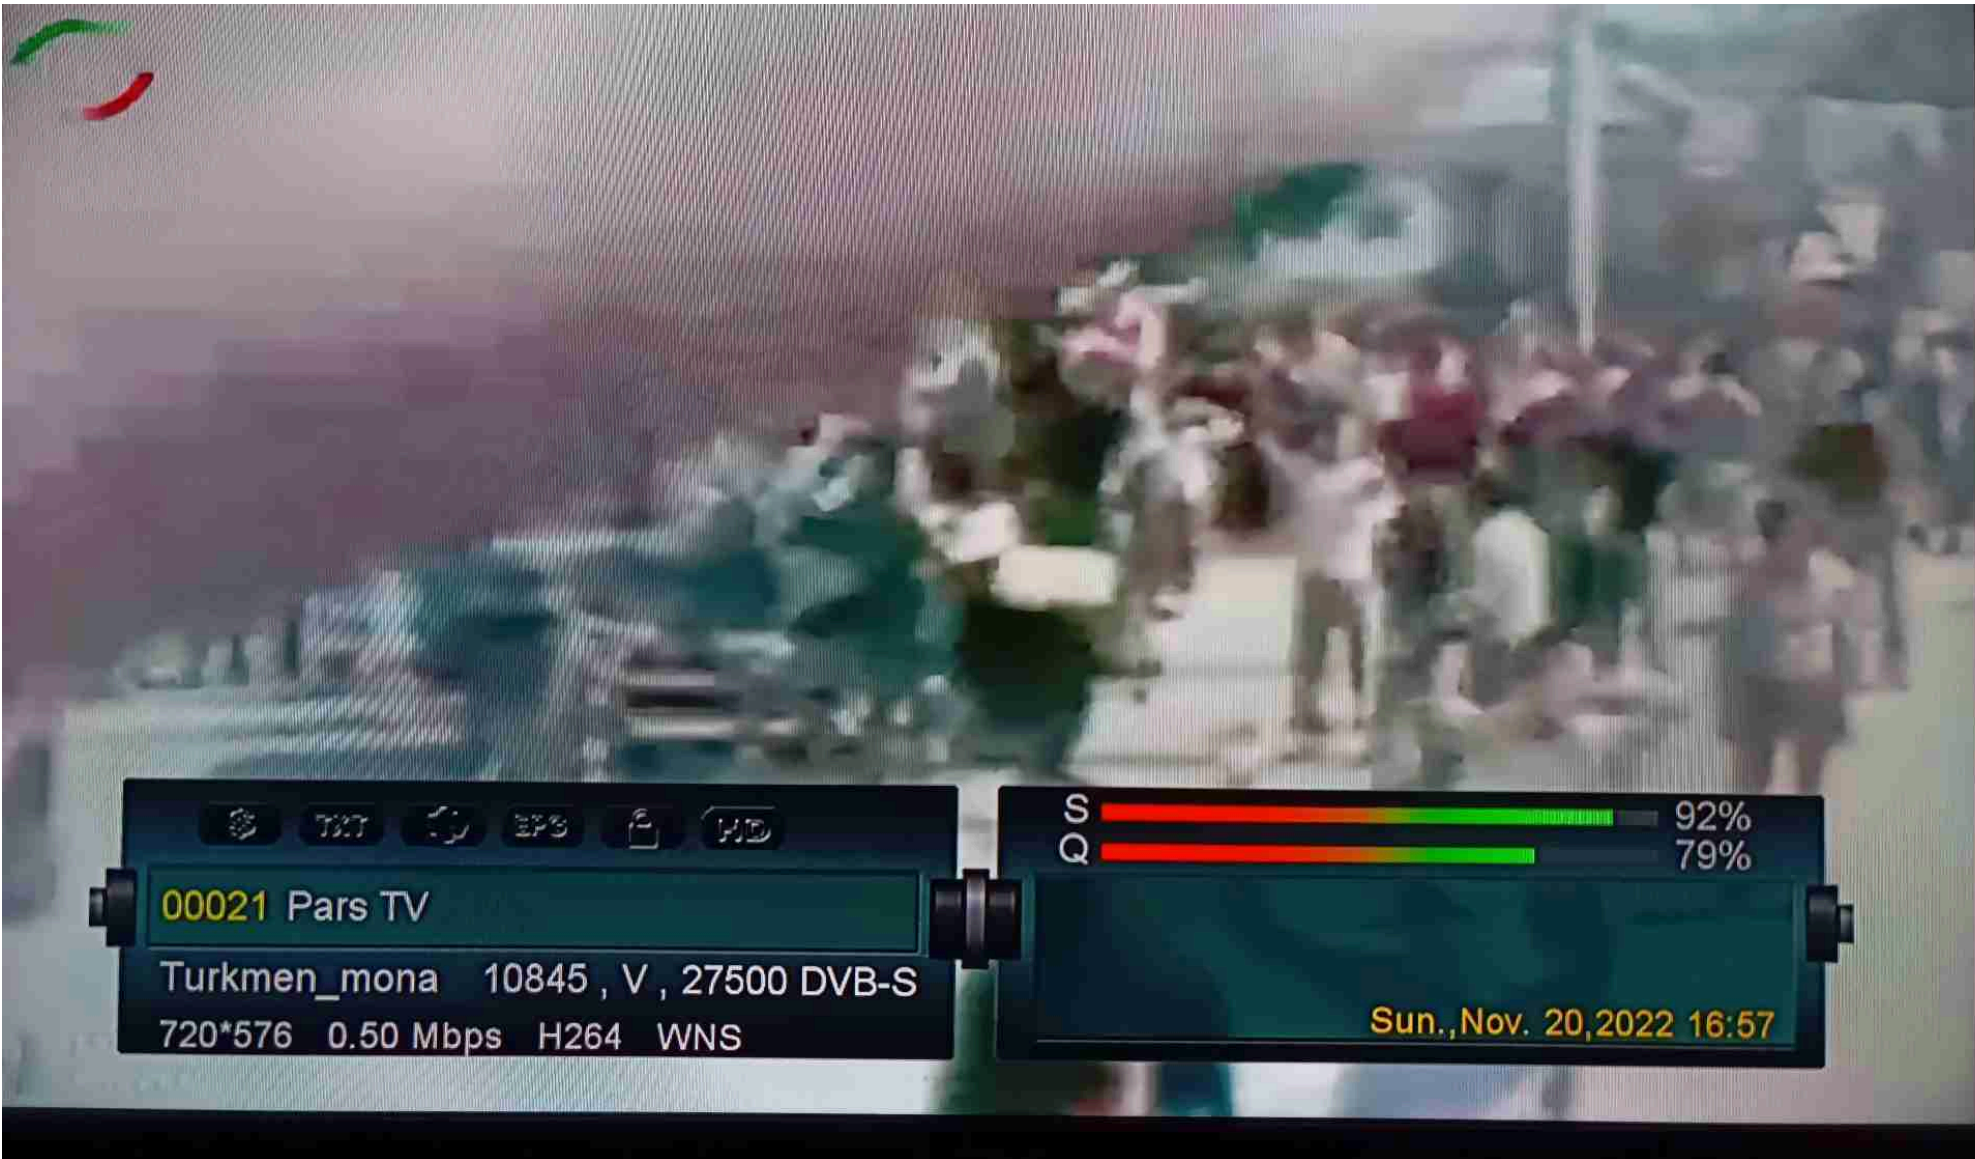

⌘ TNT 🌐 EPG 🔒 HD

00021 Pars TV

Turkmen_mona 10845 , V , 27500 DVB-S

720*576 0.50 Mbps H264 WNS