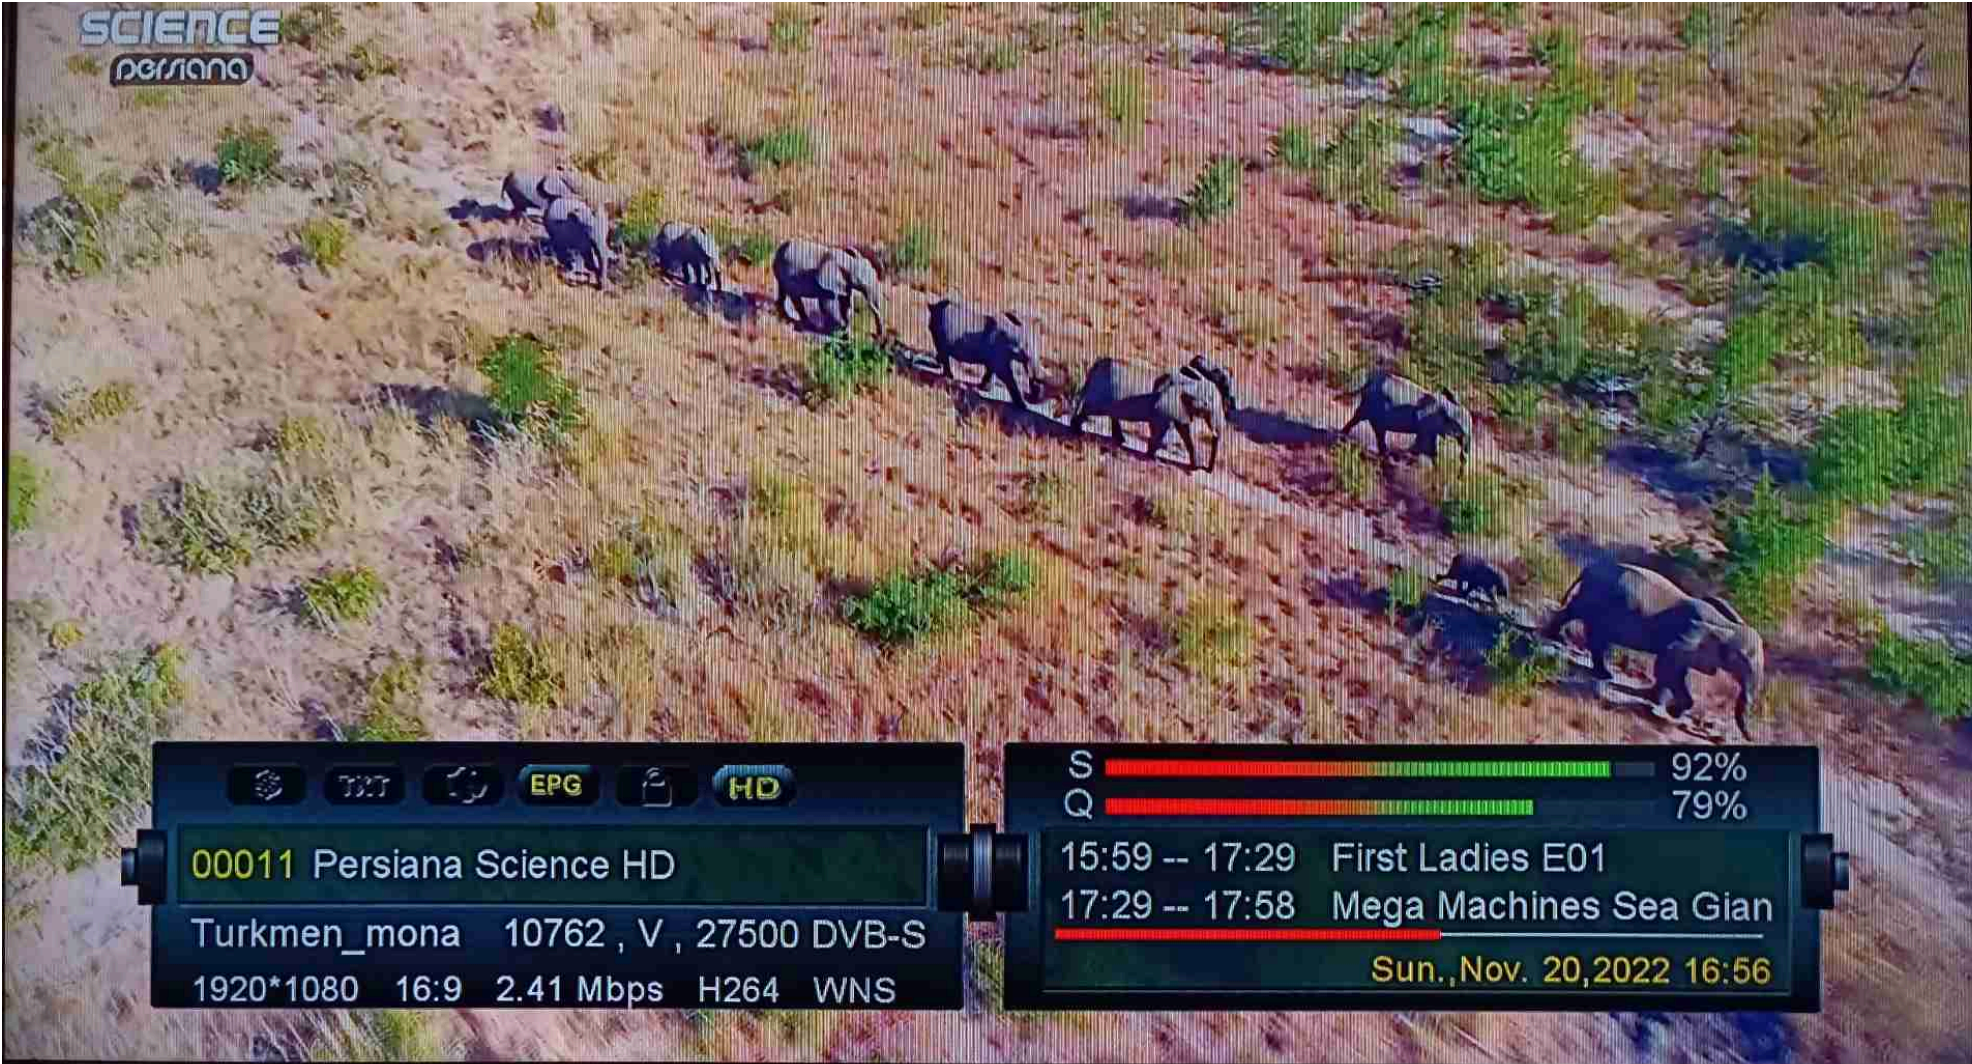

SCIENCE
persiana

EPG HD

00011 Persiana Science HD

Turkmen_mona 10762 , V , 27500 DVB-S
1920*1080 16:9 2.41 Mbps H264 WNS

S 92%
Q 79%

15:59 -- 17:29 First Ladies E01
17:29 -- 17:58 Mega Machines Sea Gian

Sun., Nov. 20, 2022 16:56