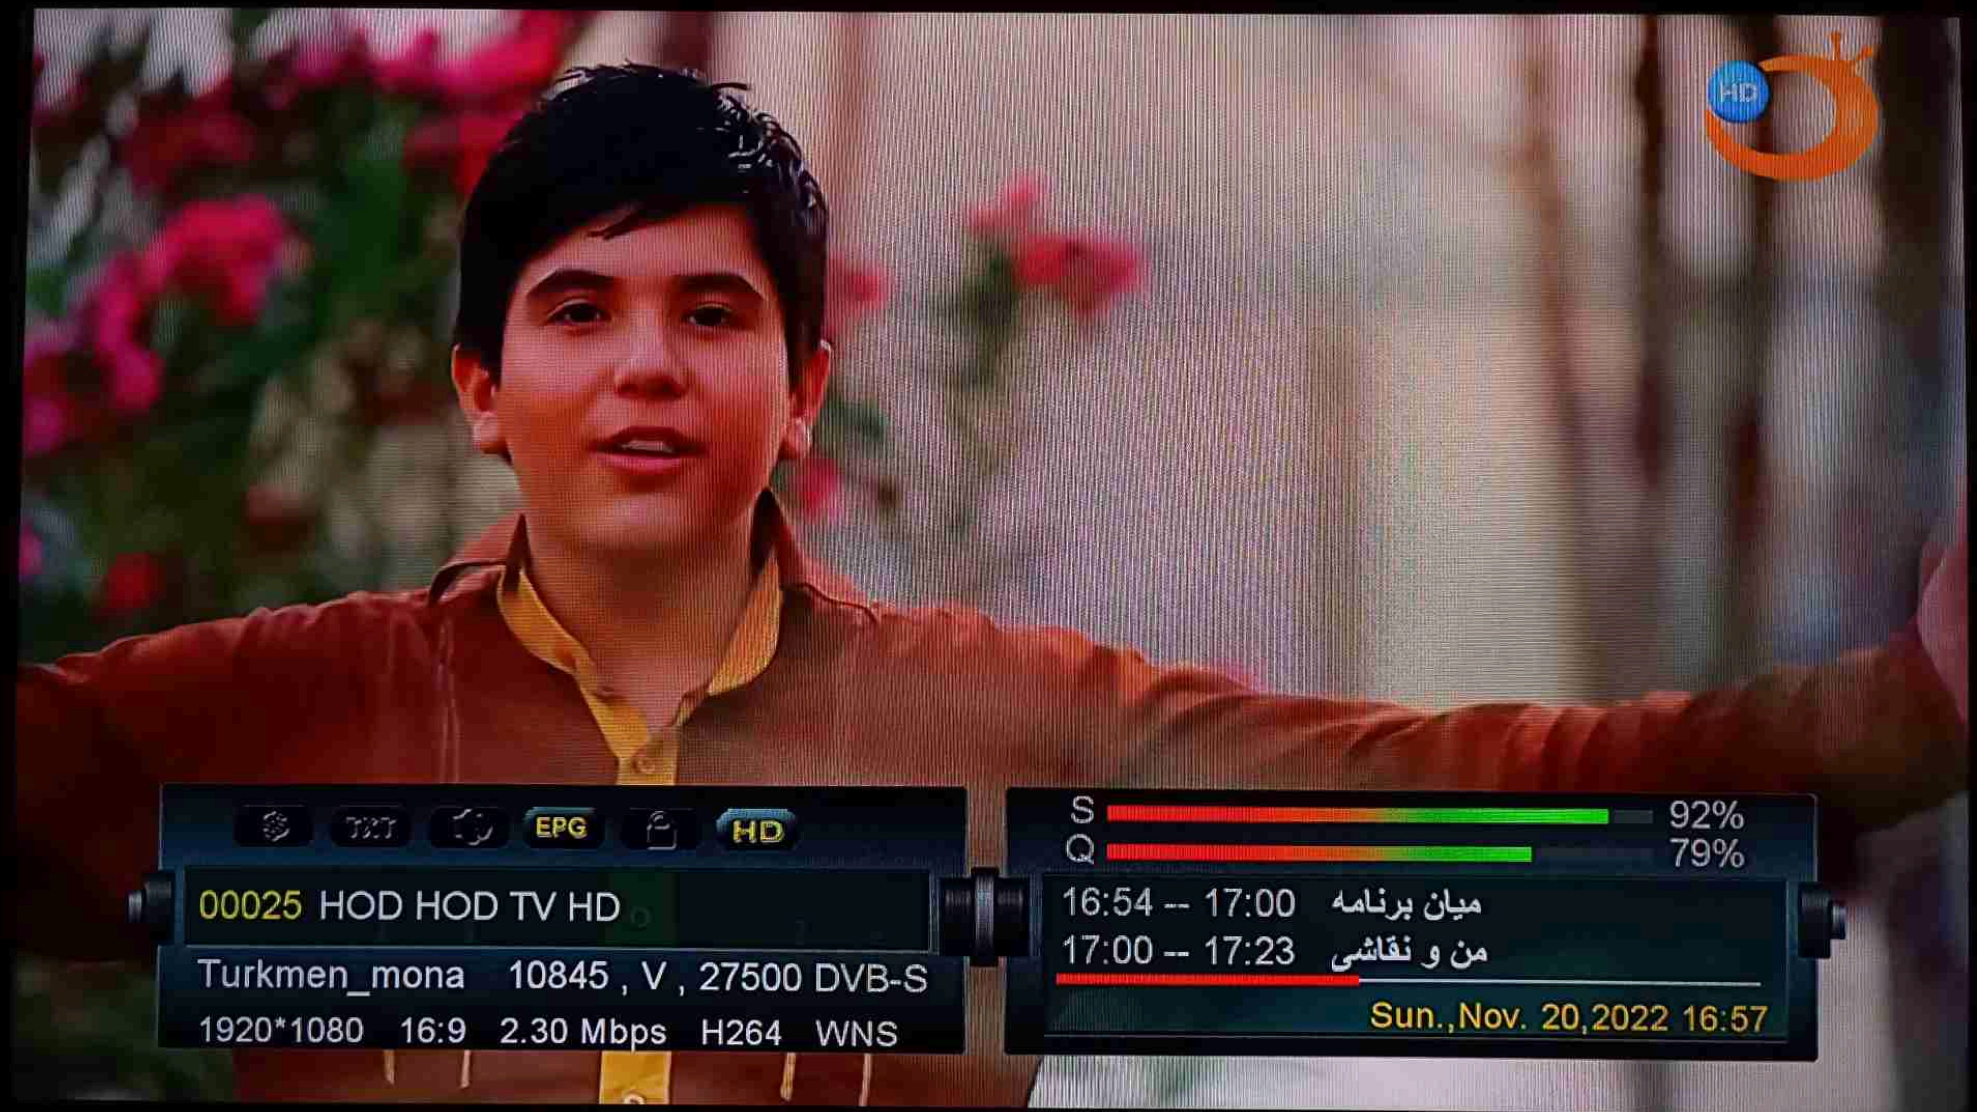

TXT EPG HD

00025 HOD HOD TV HD

Turkmen_mona 10845 , V , 27500 DVB-S
1920*1080 16:9 2.30 Mbps H264 WNS