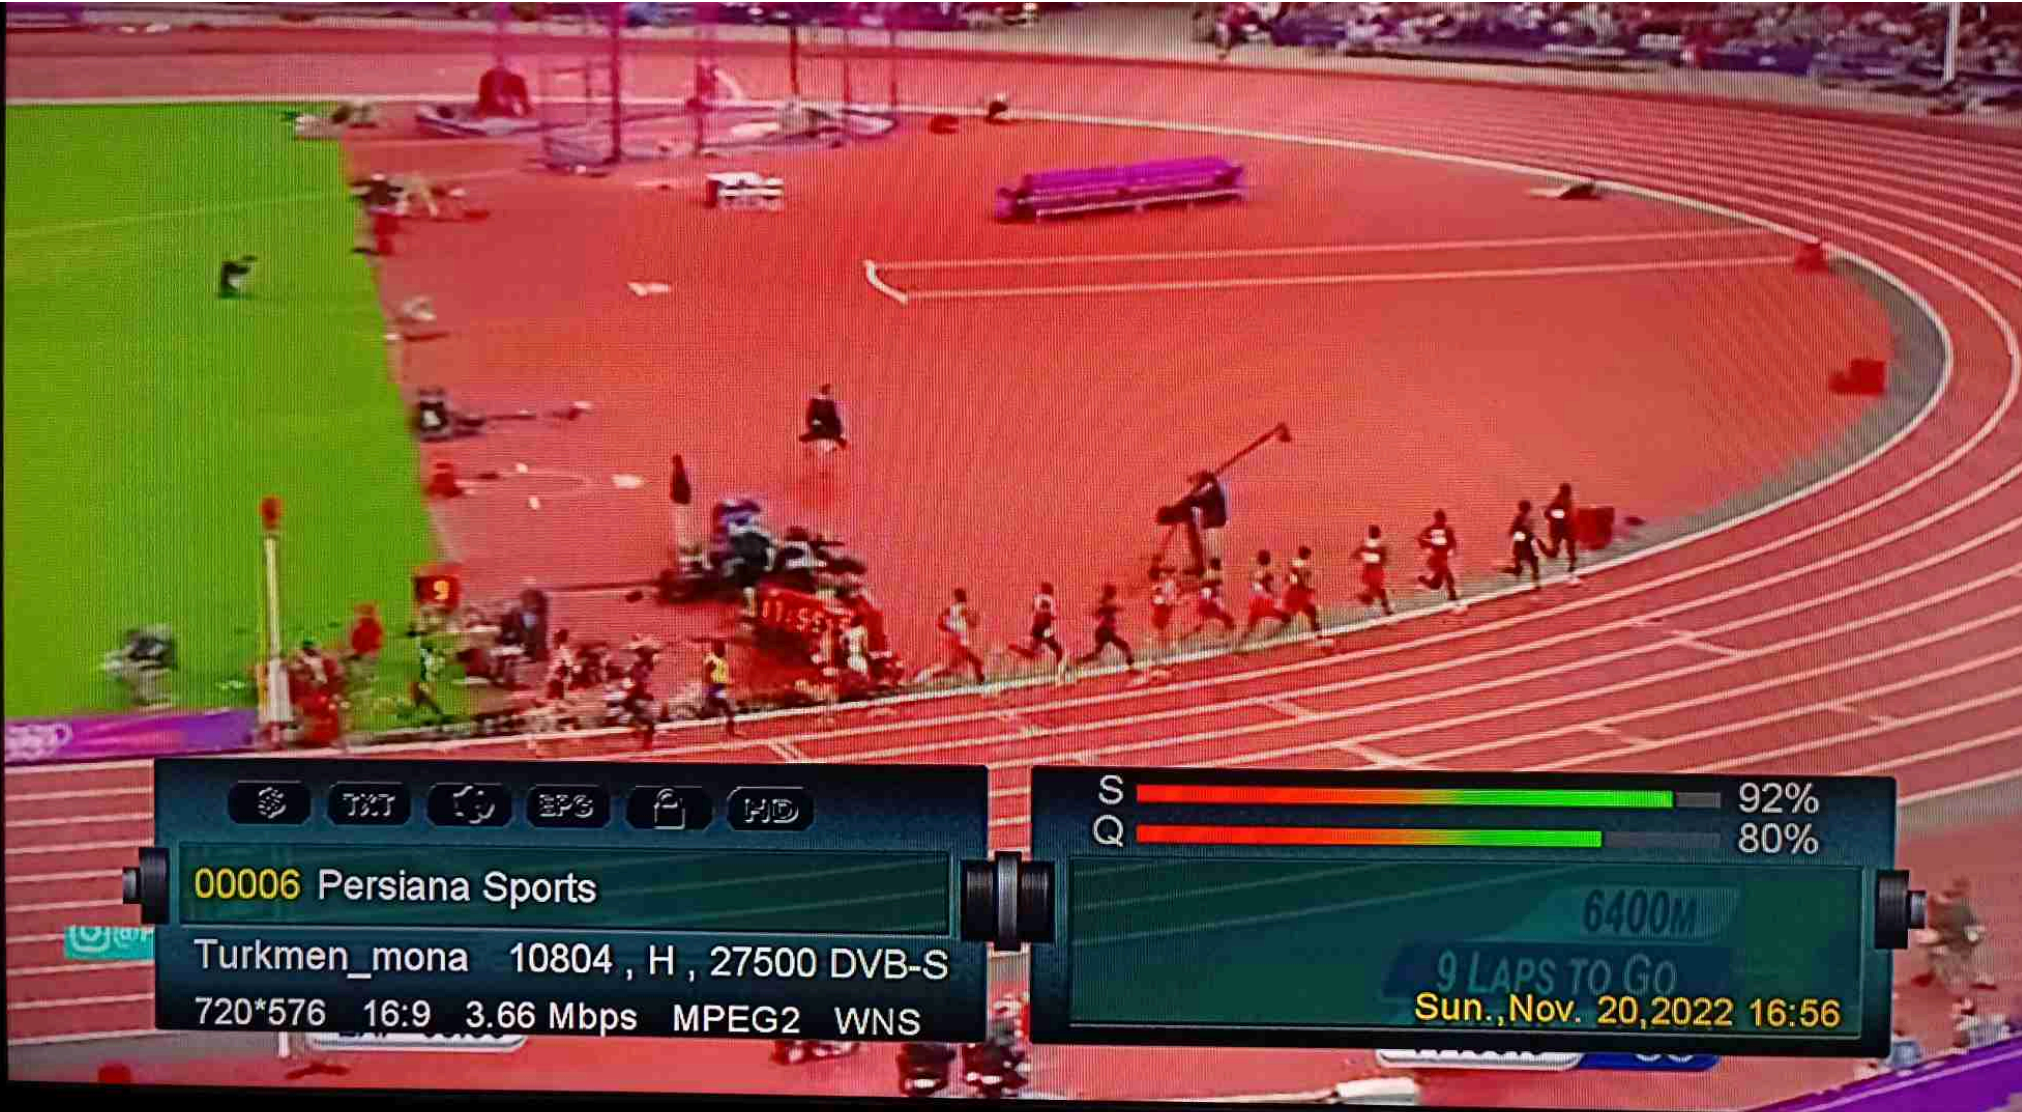

Icons for channel settings: a dollar sign, TKT, a speech bubble, EPG, a lock, and HD.

00006 Persiana Sports

Turkmen_mona 10804 , H , 27500 DVB-S

720*576 16:9 3.66 Mbps MPEG2 WNS