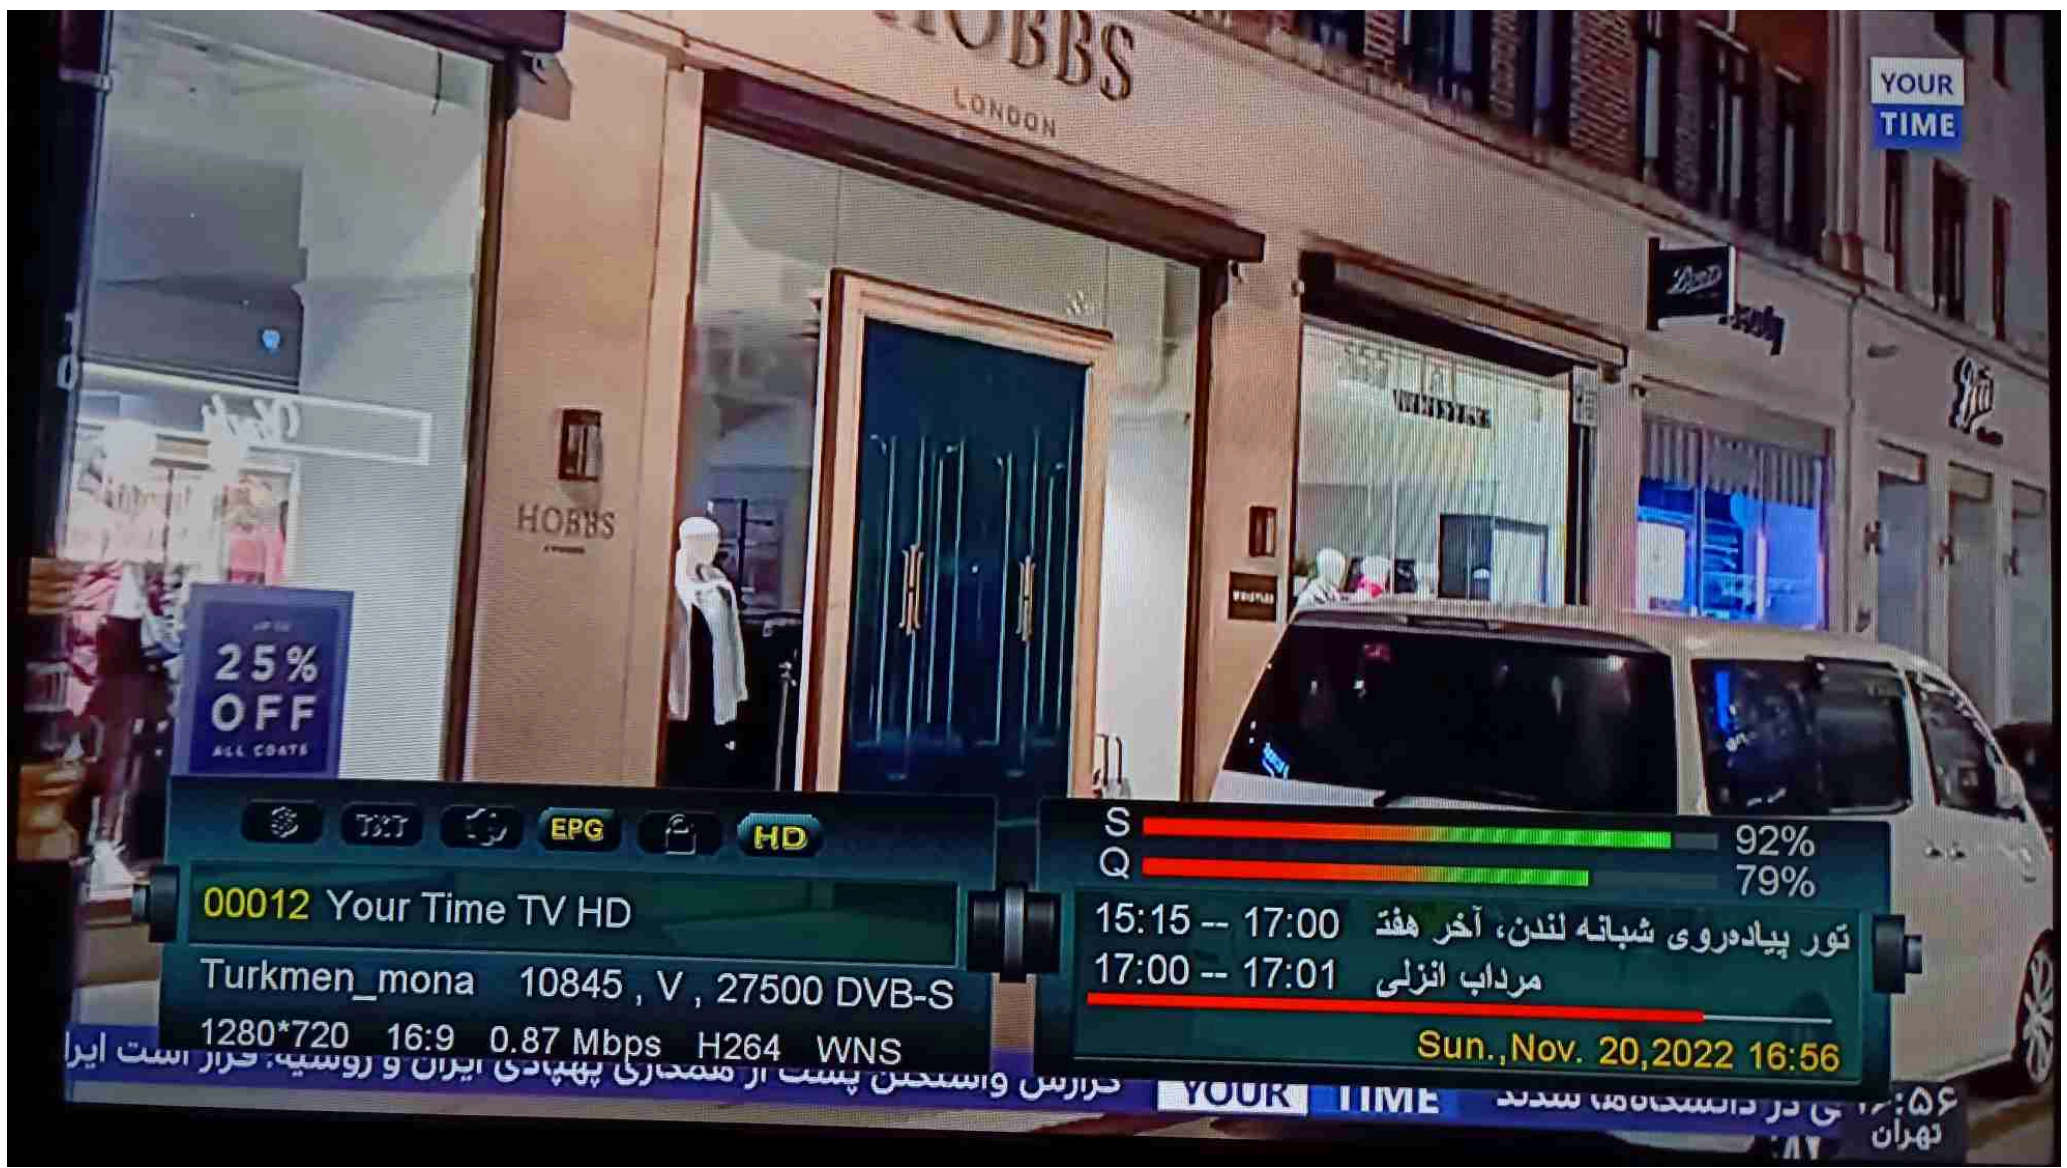

YOUR
TIME

25%
OFF
ALL COATS

HOBBS

HOBBS
LONDON

TXT EPG HD

00012 Your Time TV HD

Turkmen_mona 10845 , V , 27500 DVB-S

1280*720 16:9 0.87 Mbps H264 WNS

حراس واسنچن پست از منمخاری پهپادی ایران و روسیه. حرار است ایرا

S 92%
Q 79%

15:15 -- 17:00 تور پیاده روی شبانه لندن، آخر هفته

17:00 -- 17:01 مرداب انزلی

Sun., Nov. 20, 2022 16:56

YOUR TIME ۵۶:۰۱ در داستان ما سدید

تهران ۱۲