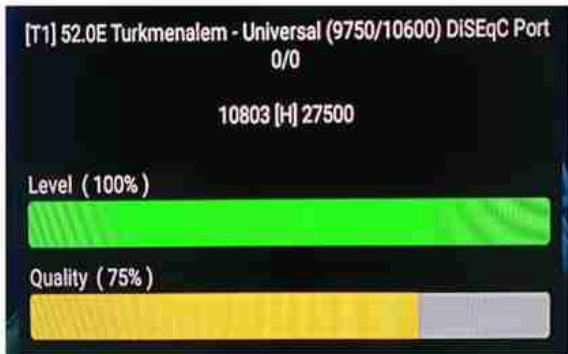

Iran/Shiraz : 07:20am

GMT : 03:50am

Dubai : 07:50am