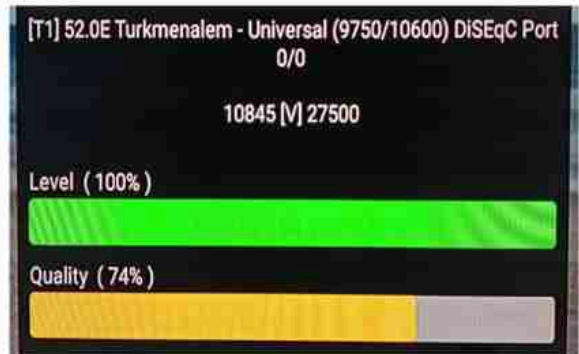

Iran/Shiraz : 07:20am

GMT : 03:50am

Dubai : 07:50am