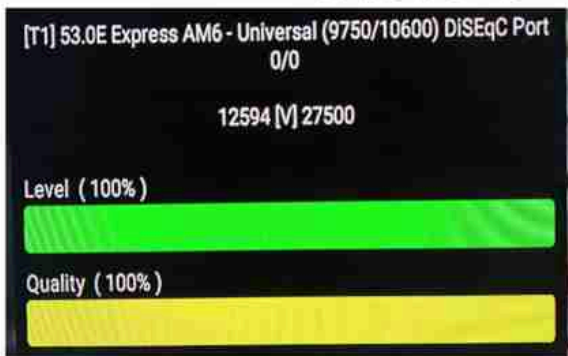

Iran/Shiraz : 07:20am

GMT : 03:50am

Dubai : 07:50am