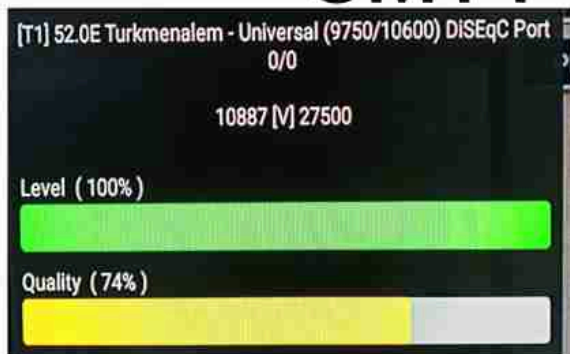

**Iran/Shiraz : 03:50am**

**GMT : 12:20am**

**Dubai : 04:20am**