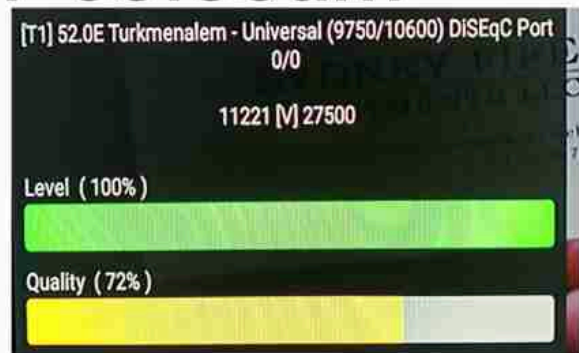

**Iran/Shiraz : 03:50am**

**GMT : 12:20am**

**Dubai : 04:20am**