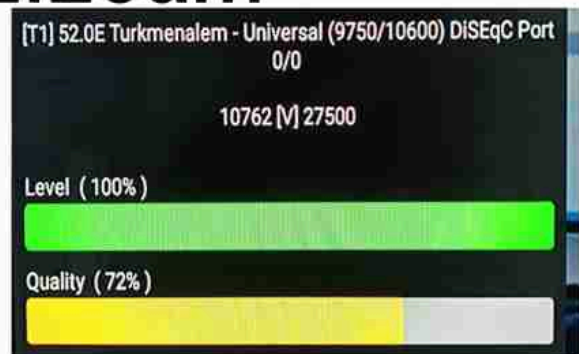

**Iran/Shiraz : 03:50am**

**GMT : 12:20am**

**Dubai : 04:20am**