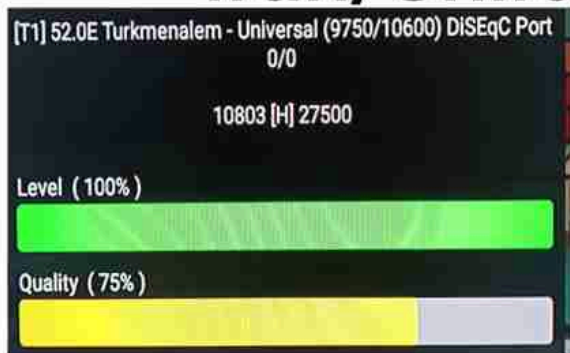

**Iran/Shiraz : 03:50am**

**GMT : 12:20am**

**Dubai : 04:20am**