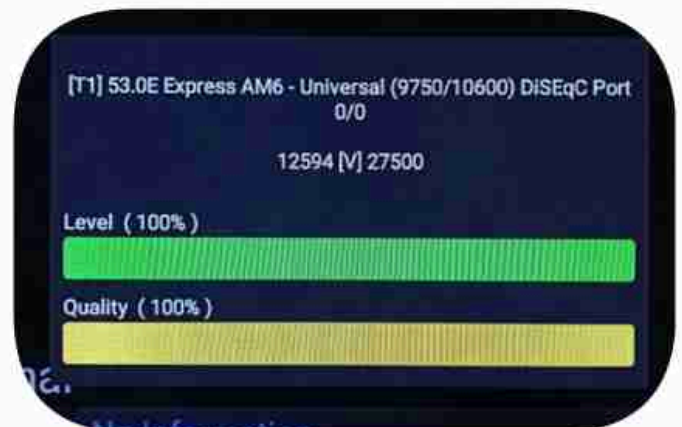

Iran / Bushehr : 10:15am

GMT : 06:45am

Dubai : 10:45am