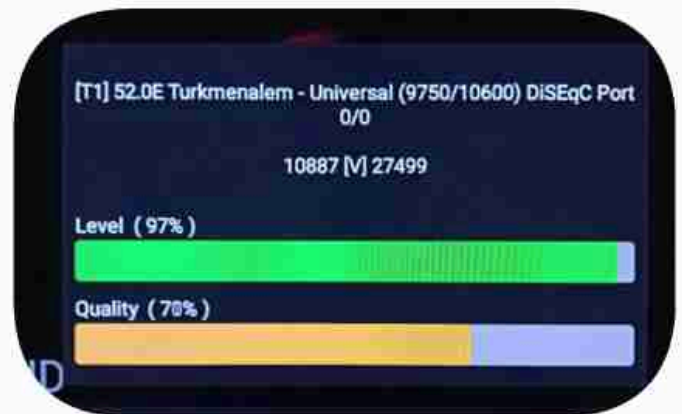

Iran / Bushehr : 10:15am

GMT : 06:45am

Dubai : 10:45am