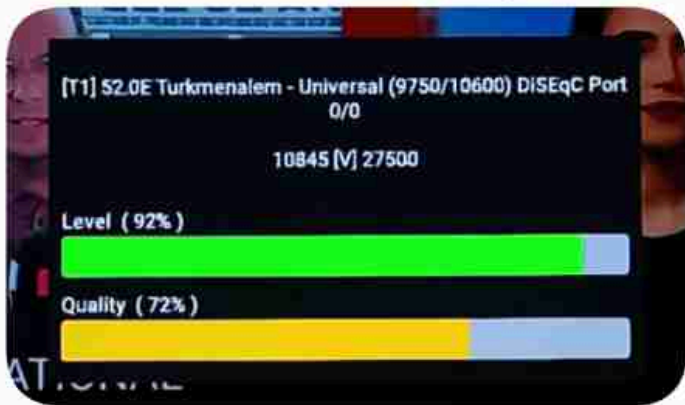

Iran / Bushehr : 02:45pm

GMT : 11:15am

Dubai : 03:15pm