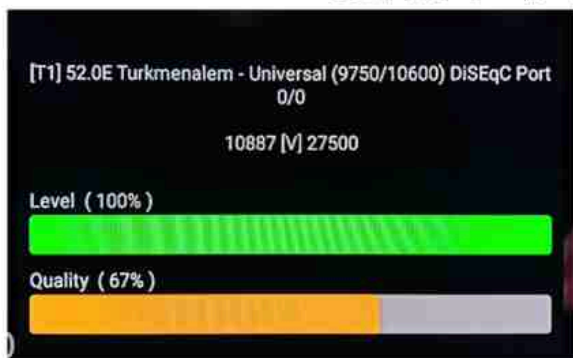

Iran/Shiraz: 09am

GMT : 05:30am

Dubai : 09:30am