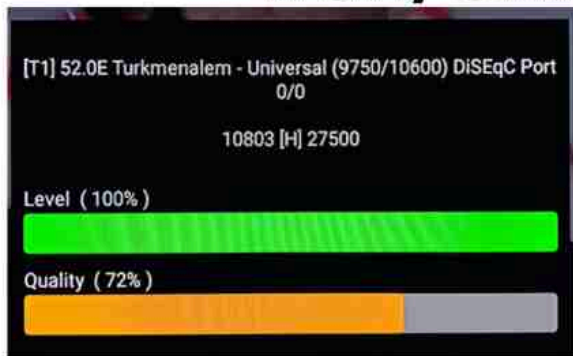

Iran/Shiraz: 09am

GMT : 05:30am

Dubai : 09:30am