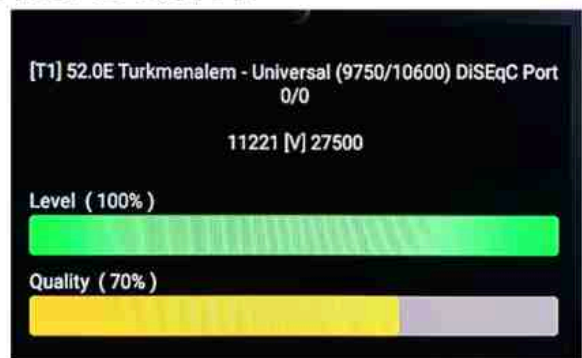

Iran/Shiraz: 09am

GMT : 05:30am

Dubai : 09:30am