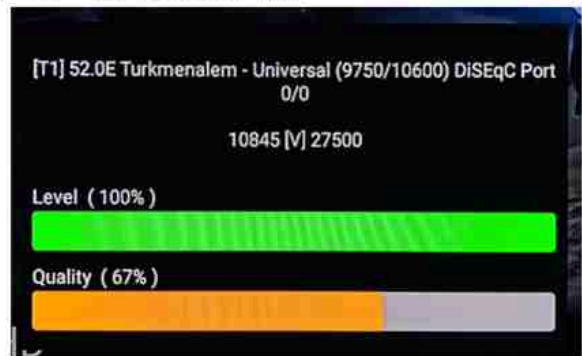

Iran/Shiraz: 09am

GMT : 05:30am

Dubai : 09:30am