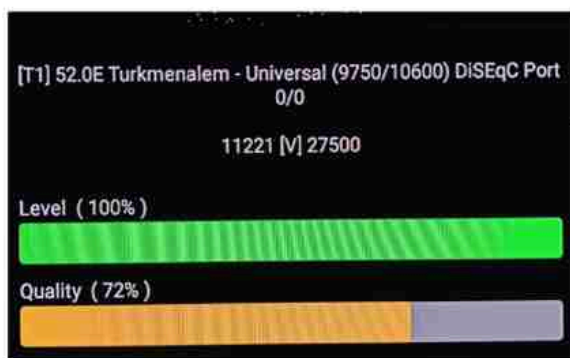

**Iran/Shiraz: 05am**

**GMT : 01:30am**

**Dubai : 05:30am**