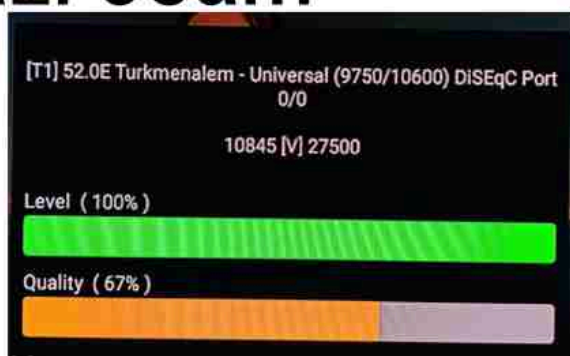

**Iran/Shiraz: 05am**

**GMT : 01:30am**

**Dubai : 05:30am**