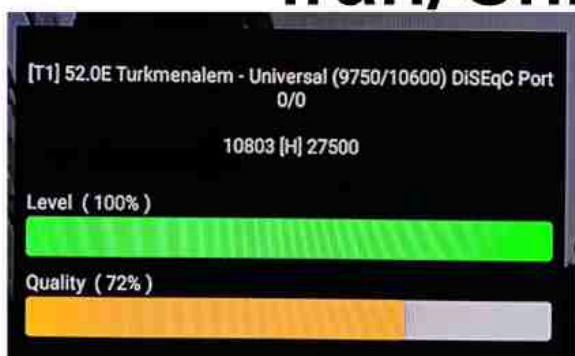

**Iran/Shiraz: 05am**

**GMT : 01:30am**

**Dubai : 05:30am**