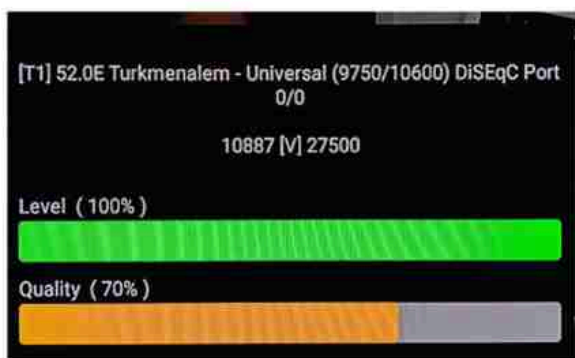

**Iran/Shiraz: 05am**

**GMT : 01:30am**

**Dubai : 05:30am**