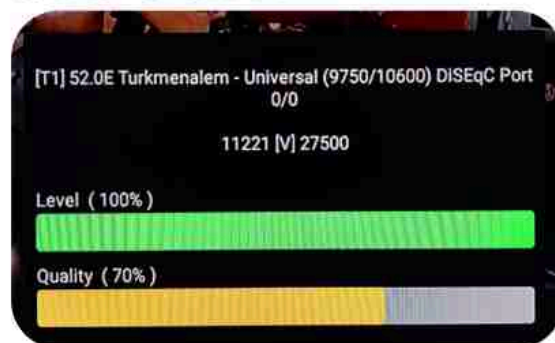

**Iran/Shiraz: 09am**

**GMT : 05:30am**

**Dubai : 09:30am**