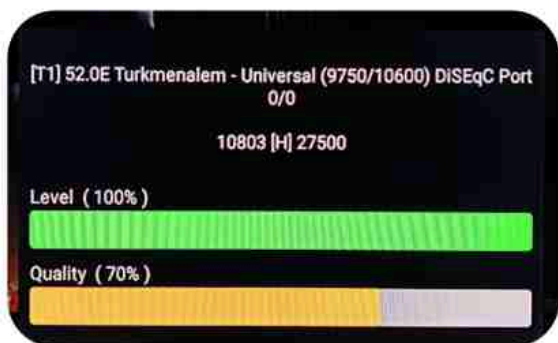

**Iran/Shiraz: 09am**

**GMT : 05:30am**

**Dubai : 09:30am**