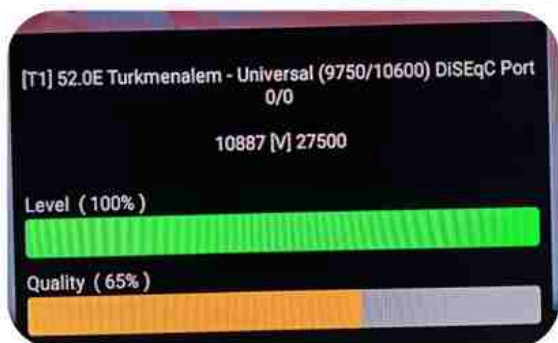

**Iran/Shiraz: 09am**

**GMT : 05:30am**

**Dubai : 09:30am**