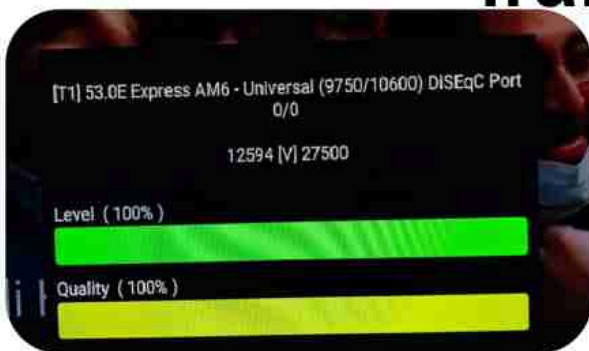

Iran/Shiraz: 08:05am

GMT : 04:35am

Dubai : 08:35am